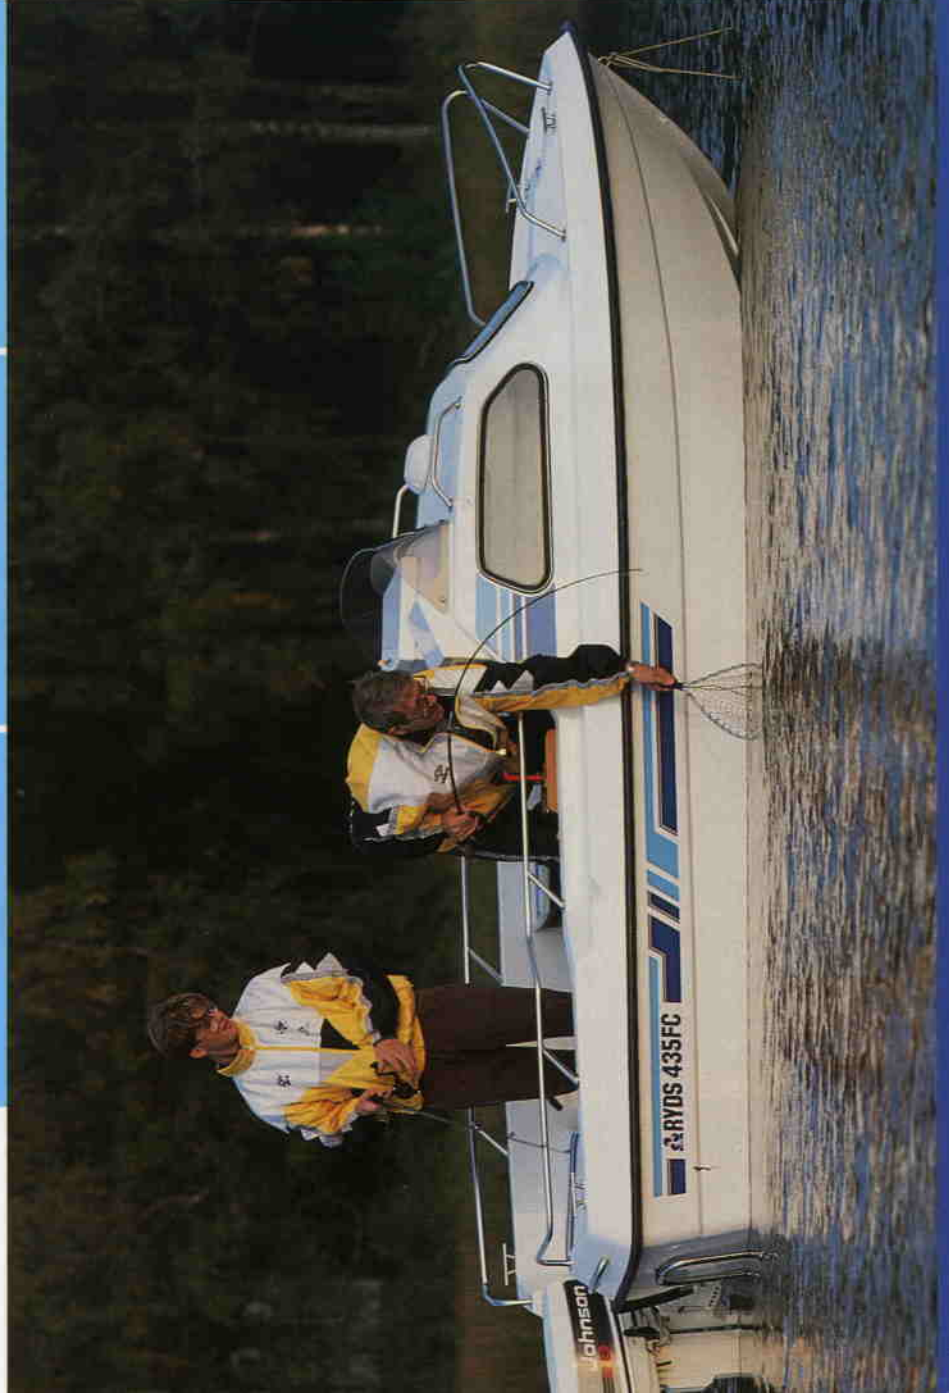

435FC

FAKTA

Längd	435 cm
Bredd	185 cm
Vikt	300 kg
Kabinhöjd	115 cm
Kabinlängd	185 cm
Fribordshöjd	65 cm
Motor rek max	30 hk
Rigg	lång
Bärighet	4 pers
Fartex 2 pers 30 hk	21 knop

STANDARDUTRUSTNING

Slutstyrmannen
Sjakkåns
Sittdynor
Ankarlucka
Kabinödynor
Vindruta
Badsäte
Sidoräcken fram och bak
Dyvika
Fällbara sisar med dynor
Dyrsats akter och ruff

TILLBEHÖR

Hammkapell

Den nya mycket prisvärda tur- och fiskebåten med förkabin. Båten har stor självläsande durk. Den är mycket praktisk och lättmanövrerad och den fungerar fint även med en motor på bara 20 hk. Ryds 435FC är egentligen som idé en inspiration från Frankrike där den har 1000-tals kusiner. En liten enkel, öppen båt som man sätter tak på för väderskydd när det regnar och blåser. Den franska nöjesfiskarens favorit som nu håller på att erövra Sverige med sin praktiskhet och det låga priset.