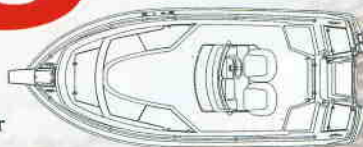

600GTS

Denna gigant bland styrpulpetbåtar är utrustad med en bred mittkonsol för 2 personer, vattenskiåbåge, hastighetsmätare, trimmätare och en bekväm, designad dynsats till samtliga säten ombord. Även 600GTS har ett skrov från amerikanska OMC, vilket gör att den går smidigt genom sjön med hela familjen – upp till 7 personer. Självläns.

fakta	600GTS
Längd (cm).....	595
Bredd (cm).....	240
Vikt (c.a) kg.....	675
Fribordshöjd (cm).....	80
Rek max motor.....	120 hk
Rigg.....	lång
Bärighet.....	7 pers
Fartex 2 pers 120 hk.....	36 knop