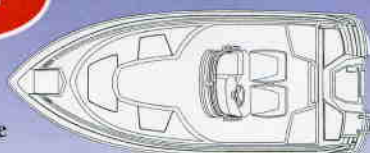

550GTS

NY

Denna nya allroundbåt är en uppföljare till de populära 510GTS och den större 600GTS. Modellen har däck i ny design som inkluderar en centerkonsol, vändbara stolar, soldäck som tillbehör, integrerad badplattform med badstege, ankarlås samt stora förvaringsutrymmen. Det V-formade skrovet ger mjuka och behagliga åkturer med plats för hela familjen.