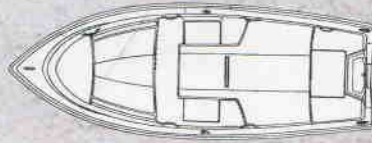

Det här är den största roddbåten i Rydsflottan – som samtidigt går mycket bra med motorer upp till 10 hk. Driftsekonomin är därmed lika optimerad som sjösäkerheten hos den här båten, som lämpar sig utmärkt för längre dagsutflykter med hela familjen. En klassiker med höga fribord.

fakta		460
Längd (cm)	.....	455
Bredd (cm)	.....	175
Vikt (ca) kg	.....	170
Fribordshöjd (cm)	.....	48
Rek max motor	.....	10 hk
Rigg	.....	kort
Bärighet	.....	5 pers