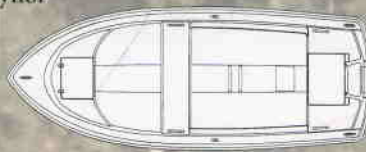

Detta är allroundbåten i ordets rätta bemärkelse. Med andra ord passar den här båten lika bra till fisketurer, vattensporter och dagsutflykter som till roddturer, person- och varutransporter. Bland mycket annat. Kännetecknande är för övrigt höga fribord, mjuka linjer och praktisk inredning. 425R har långsgående hyllor mellan akter och mittoft.

fakta	425R
Längd (cm).....	425
Bredd (cm).....	165
Vikt (ca) kg.....	160
Fribordshöjd (cm).....	52
Rek max motor.....	10 hk
Rigg.....	kort
Bärighet.....	5 pers
Fartex 2 pers 10 hk.....	15 knop

425R