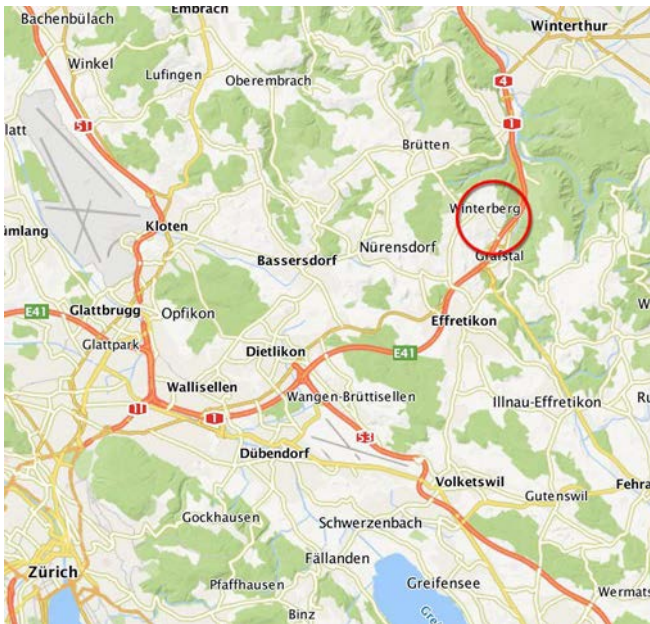

So finden Sie uns

Winterberg liegt zwischen Effretikon und Winterthur unmittelbar bei der Autobahn-Ein/Ausfahrt

LOW VISION INTERNATIONAL
LVI Low Vision International GmbH
Hinterbrunnenstrasse 1
8312 Winterberg
Tel. 052 202 96 16

in Winterberg:

Ab Autobahnausfahrt rechte Spur Richtung Effretikon
links abbiegen Richtung Lindau, danach rechts abbiegen Wegweiser Winterberg
In Winterberg unmittelbar nach der ersten Bushaltestelle "Wältiwies" rechts abbiegen in den Kempthalerweg/Unterhäslerstrasse
Rechts halten, nach ca. 100 m links in die Hinterbrunnenstrasse einbiegen
Wir sind gleich im ersten Gebäude links

ÖV:

Gerne holen wir Sie am Bahnhof Effretikon ab und bringen Sie auch wieder dahin zurück

Besuchstermine bitte vorgängig telefonisch mit uns absprechen