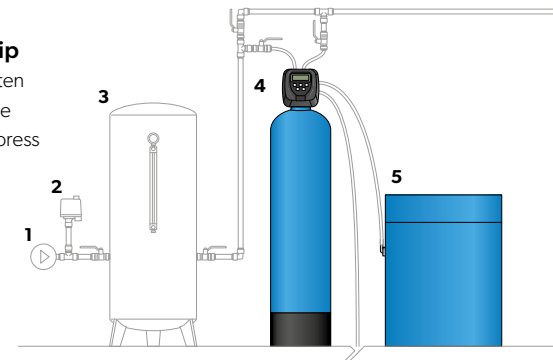

Placeringsprincip

1. Inkommande vatten
2. Tryckströmbrytare
3. Hydrofor/hydropress
4. Mjukvattenfilter
5. Saltbehållare