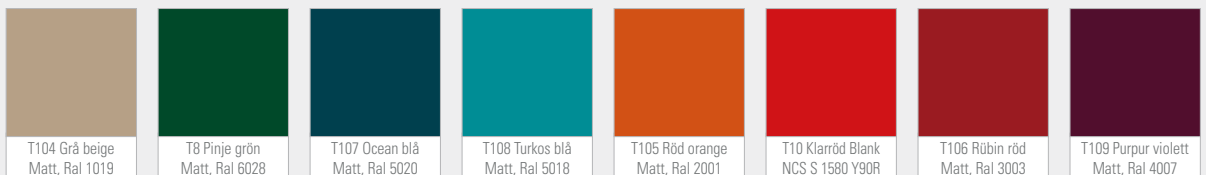

AB Hyllteknik

Besöksadress: Blådingevägen 44, Alvesta
Postadress: Box 132, 342 22 Alvesta

Tel: 0472-100 85
Fax: 0472-135 17

E-post: kundservice@hyllteknik.se
Hemsida: www.hyllteknik.se / www.lustrum.se