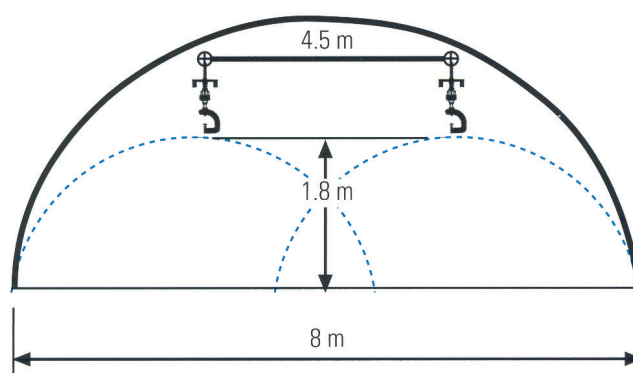

INSTALLATION I BÅGHUS

Nedanstående installationsexempel ger jämn bevattning med minimal vattenbegjutning på väggarna.

3 - 6 meter

7 - 12 meter

Tunnelbredd	Sprinkler	Avstånd mellan sprinklers	Höjd i cm	Avstånd mellan ledningar
3 m	Green Spin 70	50 cm	120	(enkelrad)
4 m	Green Spin 70	75 cm	180	(enkelrad)
6 m	Green Spin 105	100 cm	180	(enkelrad)
8 m	Green Spin 70	75 cm	180	5,5 m
10 m	Green Spin 105	75 cm	180	6,5 m