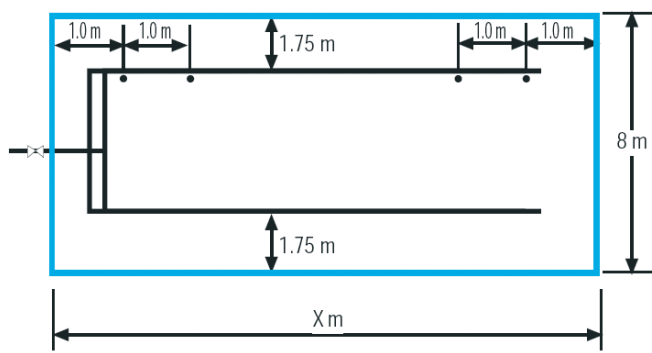

INSTALLATION I BÅGHUS

Nedanstående installationsexempel ger jämn bevattning med minimal vattenbegjutning på väggarna.

3 - 6 meter

7 - 12 meter

Tunnelbredd	Sprinkler	Avstånd mellan sprinklers	Höjd i cm	Avstånd mellan ledningar
3 m	Green Spin 70	50 cm	120	(enkelrad)
4 m	Green Spin 70	75 cm	180	(enkelrad)
6 m	Green Spin 105	100 cm	180	(enkelrad)
8 m	Green Spin 70	75 cm	180	5,5 m
10 m	Green Spin 105	75 cm	180	6,5 m