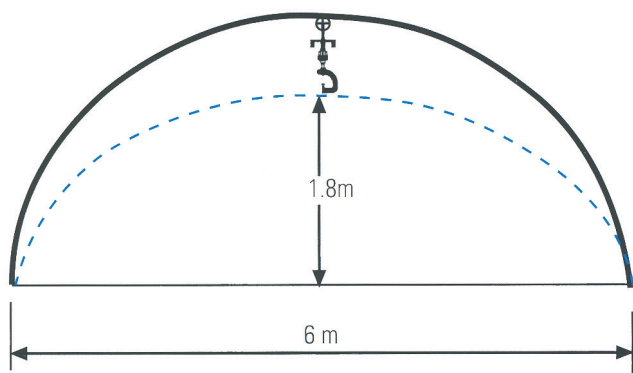

INSTALLATION I BÅGHUS

Nedanstående installationsexempel ger jämn bevattning med minimal vattenbegjutning på väggarna.

3 - 6 meter

7 - 12 meter

Tunnelbredd	Sprinkler	Avstånd mellan sprinklers	Höjd i cm	Avstånd mellan ledningar
3 m	Green Spin 70	50 cm	120	(enkelrad)
4 m	Green Spin 70	75 cm	180	(enkelrad)
6 m	Green Spin 105	100 cm	180	(enkelrad)
8 m	Green Spin 70	75 cm	180	5,5 m
10 m	Green Spin 105	75 cm	180	6,5 m