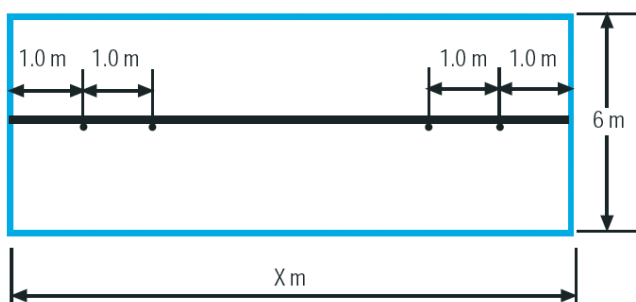

INSTALLATION I BÅGHUS

Nedanstående installationsexempel ger jämn bevattning med minimal vattenbegjutning på väggarna.

3 - 6 meter

7 - 12 meter

Tunnelbredd	Sprinkler	Avstånd mellan sprinklers	Höjd i cm	Avstånd mellan ledningar
3 m	Green Spin 70	50 cm	120	(enkelrad)
4 m	Green Spin 70	75 cm	180	(enkelrad)
6 m	Green Spin 105	100 cm	180	(enkelrad)
8 m	Green Spin 70	75 cm	180	5,5 m
10 m	Green Spin 105	75 cm	180	6,5 m