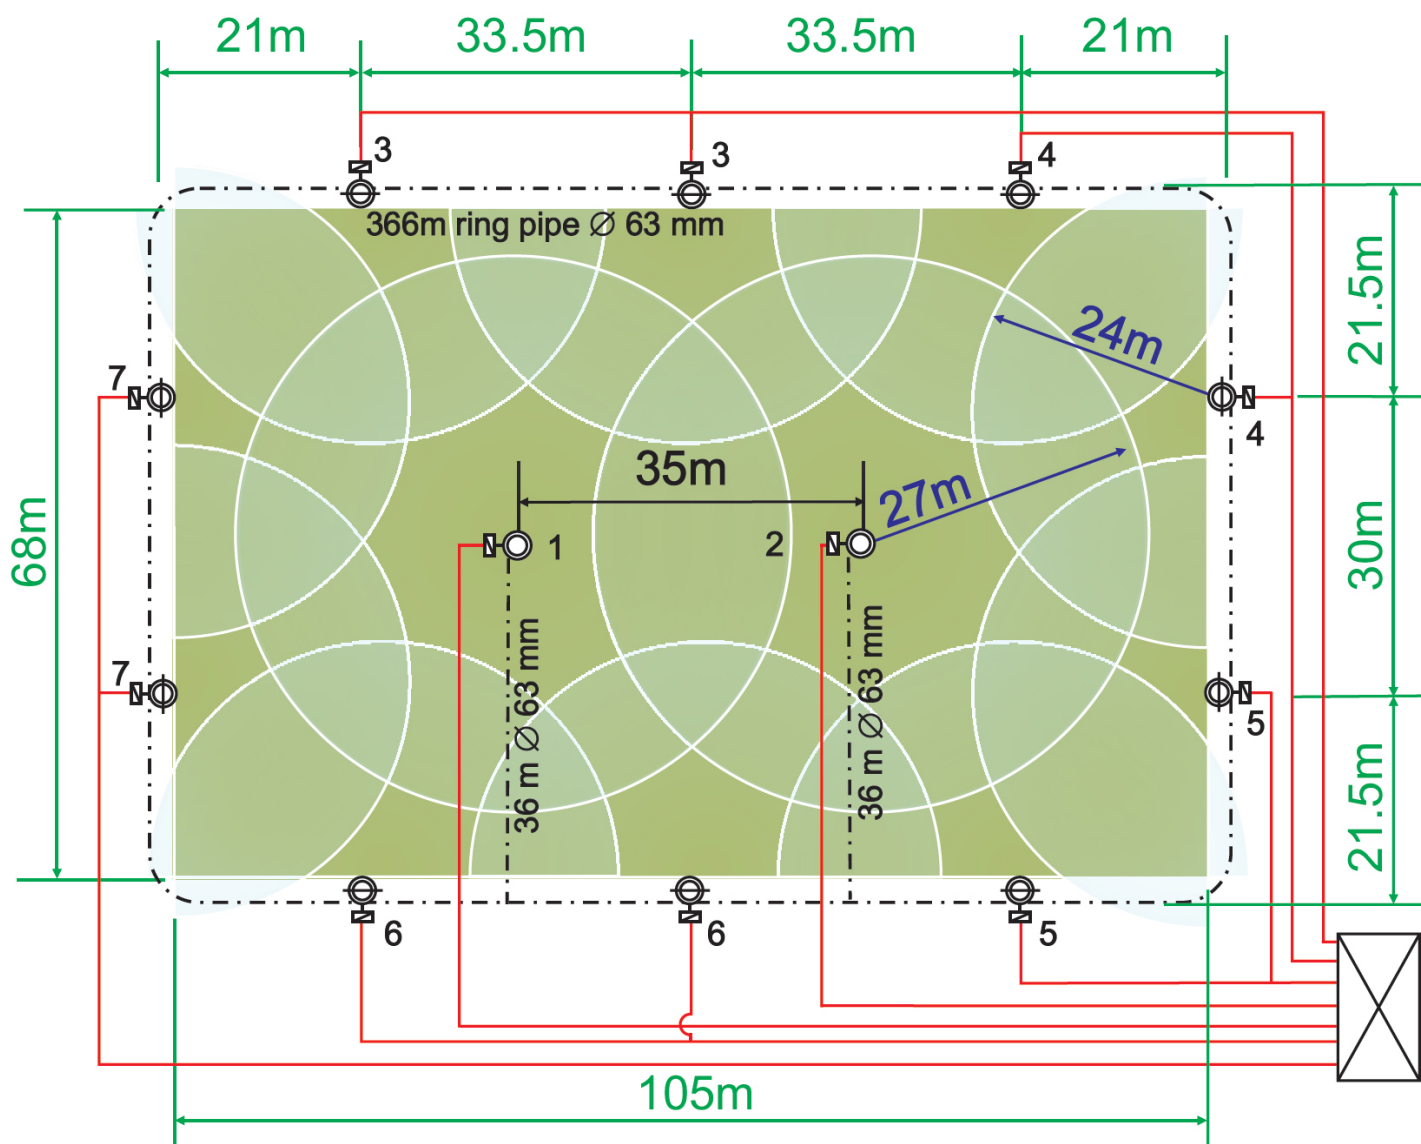

Ritning för 12-spridarsystem

Pop-up spridare med "valve-in-head"

Teckenförklaring

	PE ledning		Perrot Hydra fullcirkelspridare med inbyggd ventil
	Signalkabel		Perrot Hydra sektorspridare med inbyggd ventil
	Automatik		