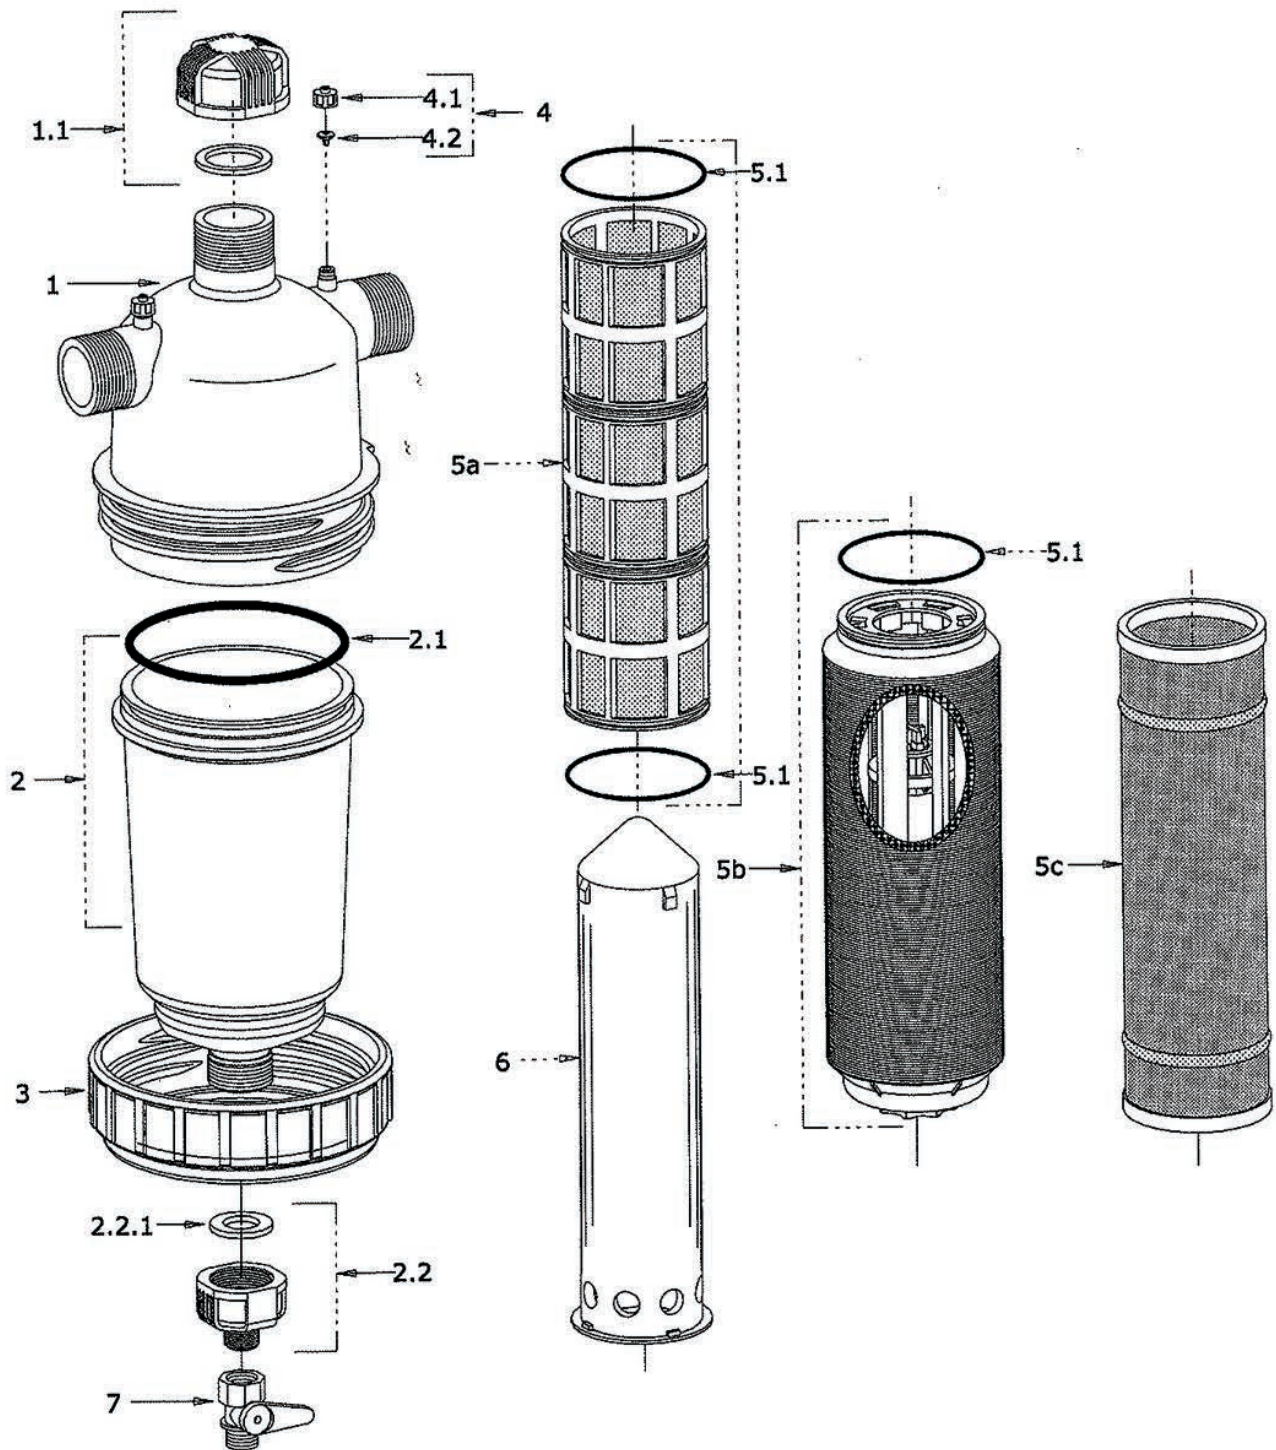

RESERVDELSLISTA

Amiad Plastfilter R50 T Super

aquadrip

Amiad Plastfilter R50 T Super

Detalj nr	Benämning
1	Filterhus överdel R50 T
1.1	Huv R50
2	Filterhus underdel R50 T Super
2.1	O-ring (P2-437)
2.2	Reducering R40 inv x R20 utv
2.2.1	Huvtätning R40
3	Spännmutter filterhus
4	Manometeruttag, komplett

Detalj nr	Benämning
4.1	Manometeruttag, huv
4.2	Manometeruttag, gummi
5a	Nätsil
5b	Lamellpaket
5c	Perforerad cylinder
5.1	O-ring (P2-242)
6	Turbo Cleaninsats R50 T Super
7	Kulventil R20 (omvänt handtag)