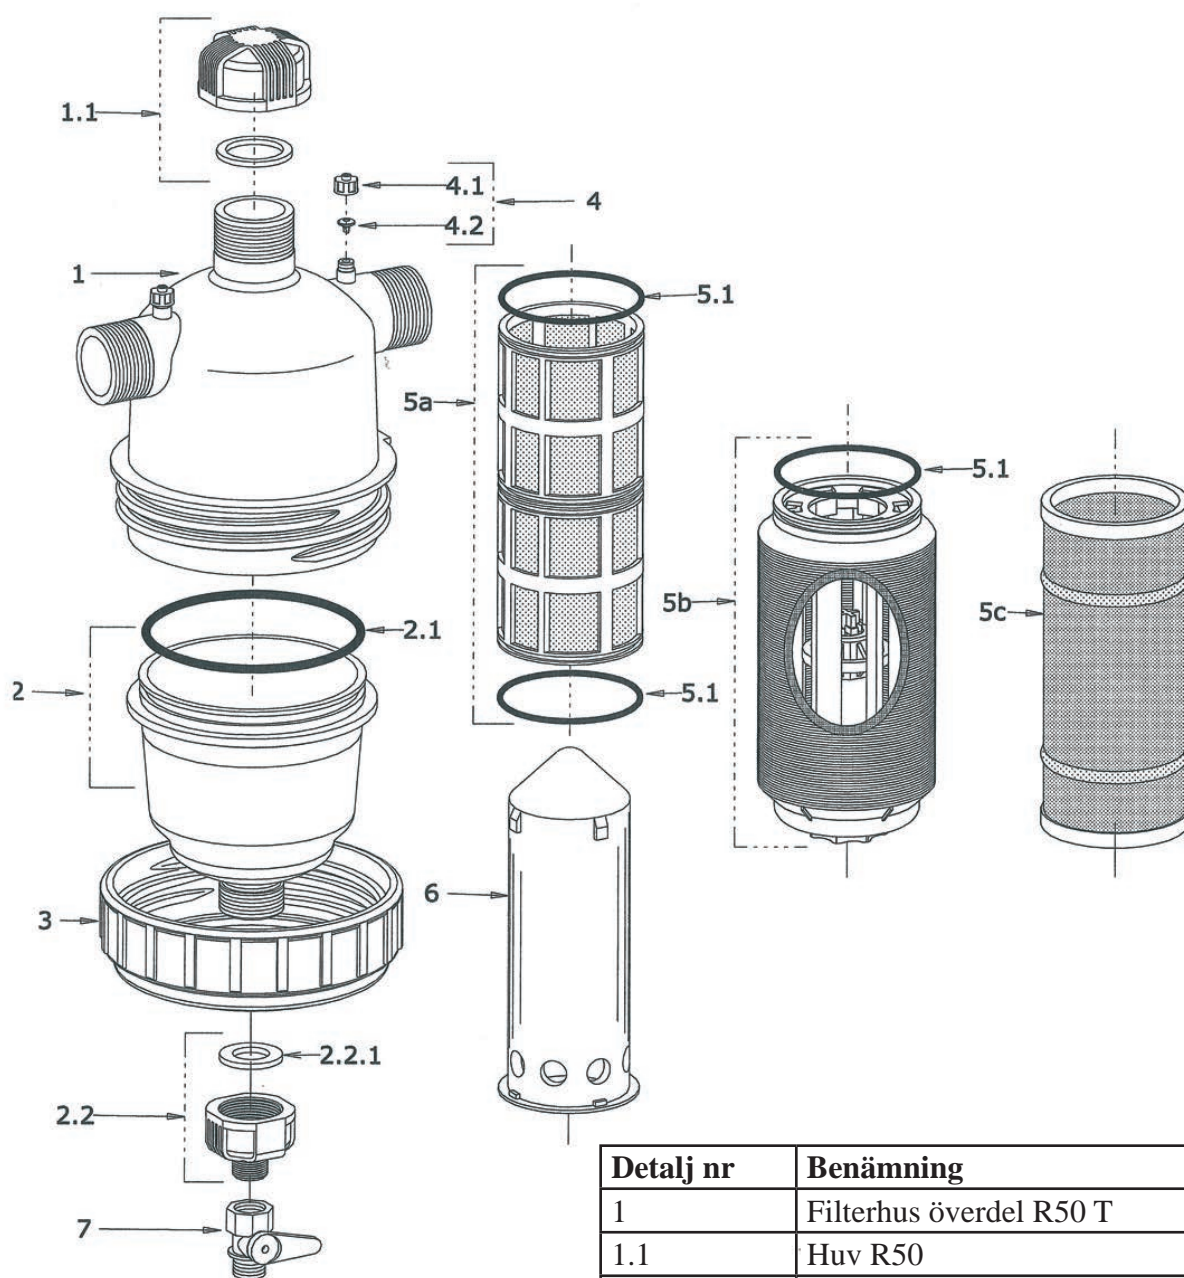

# RESERVDIELSLISTA

Amiad Plastfilter R50 T

**aquadrip**

# Amiad Plastfilter R50 T

Detalj nr	Benämning
1	Filterhus överdel R50 T
1.1	Huv R50
2	Filterhus underdel R50 T
2.1	O-ring (P2-437)
2.2	Reducering R40 inv x R20 utv
2.2.1	Huvtätning R40
3	Spännmutter filterhus
4	Manometeruttag, komplett
4.1	Manometeruttag, huv
4.2	Manometeruttag, gummi
5a	Nätsil
5b	Lamellpaket
5c	Perforerad cylinder
5.1	O-ring (P2-242)
6	Turbocleaninsats R50
7	Kulventil R20 (omvänt handtag)