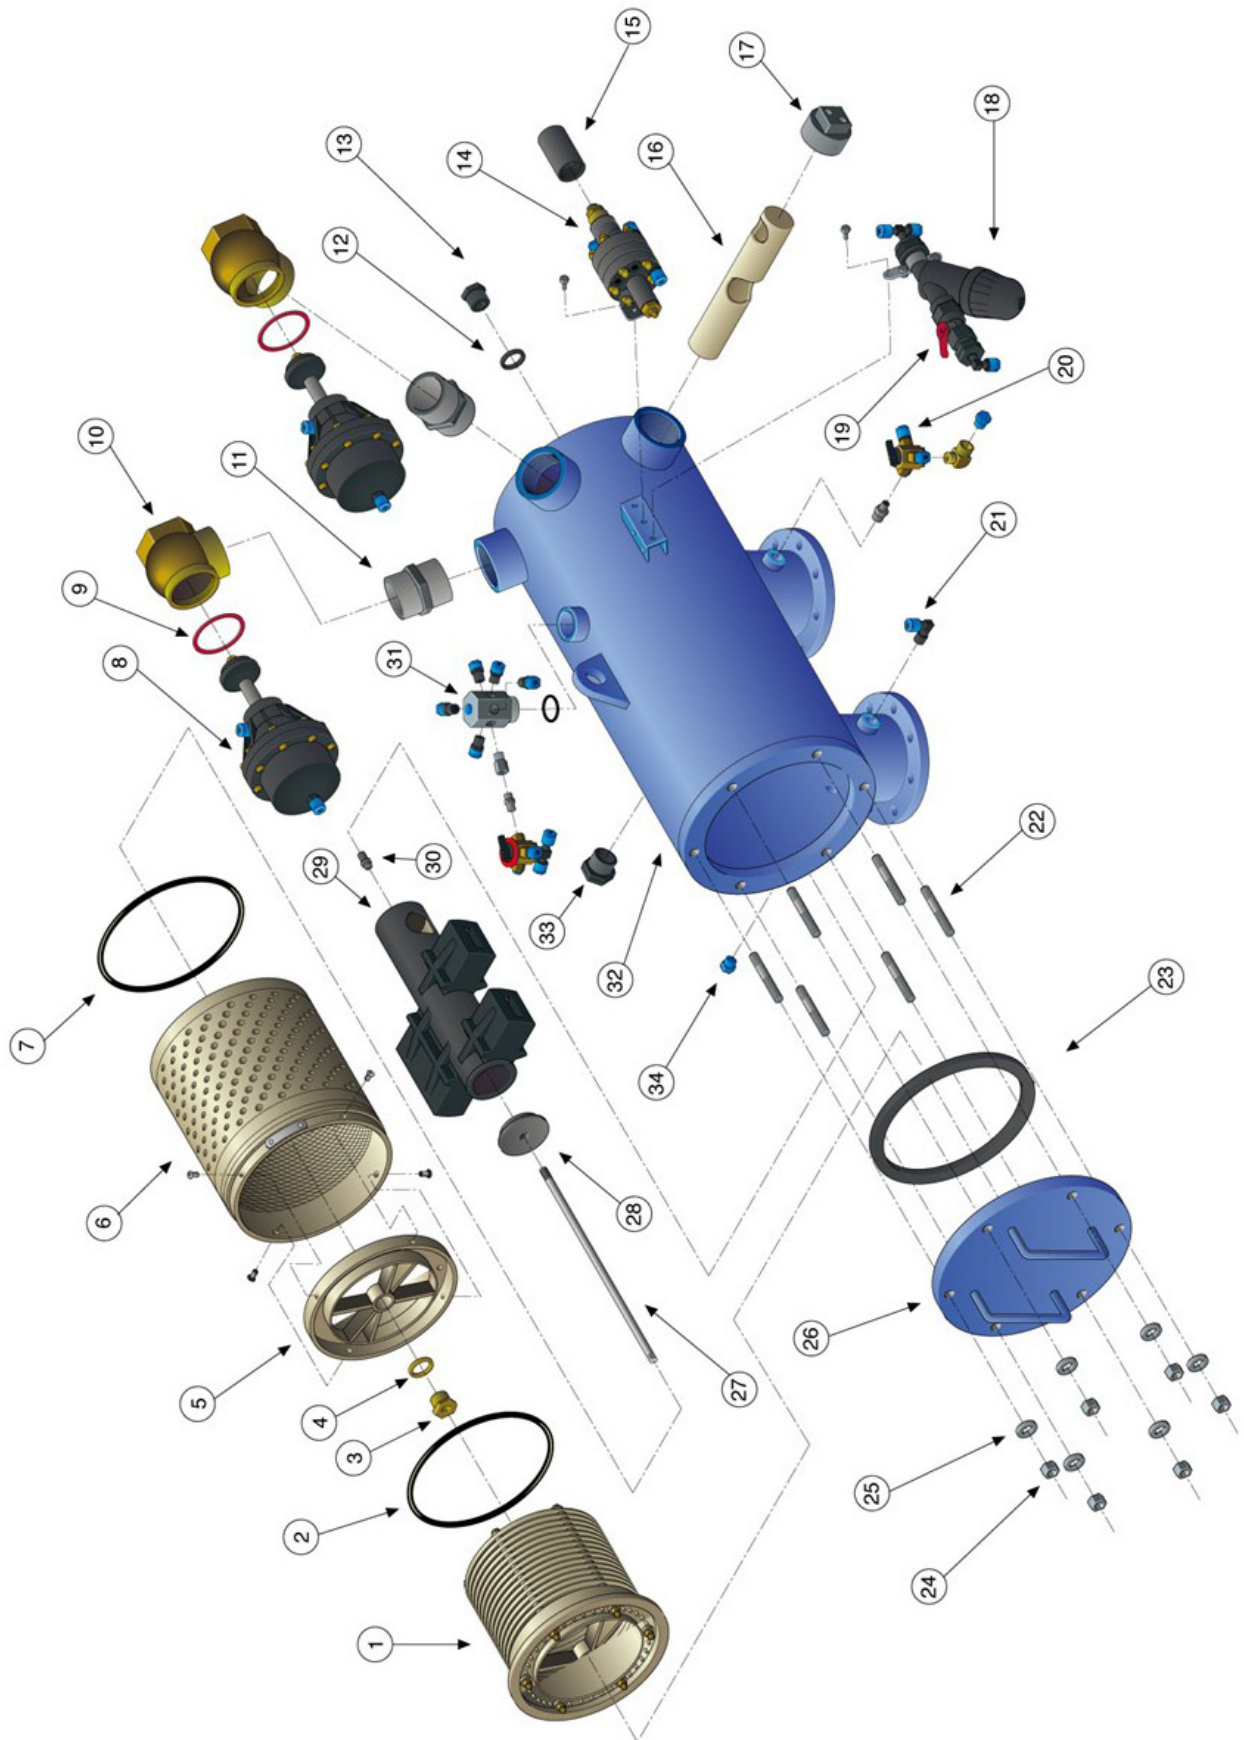

# RESERVDELSLISTA

Filtomat M300-400/750

**aquadrip**

# Filtomat M300-400/750

# Filtomat M300-400/750

Detalj nr	Benämning
1	Grovsil
2	O-ring (nätsil)
3	Övre lager (nätsil)
4	Distansbricka
5	Centreringsring
6	Nätsil
7	O-ring (nätsil)
8	Spolventil
9	Packning (spolventil)
10	Ventilhus
11	Nippel
12	Distansbricka
13	Nedre lager
14	Spolkontroll
15	Muff
16	Hydraulmotor
17	Plugg

Detalj nr	Benämning
18	Minifilter
19	Kulventil
20	Trevägsventil
21	Vinkelkoppling
22	Pinnbult (lock filterhus)
23	Locktätning
24	Mutter (lock filterhus)
25	Bricka (lock filterhus)
26	Lock (filterhus)
27	Axel (spolrör)
28	Övre plugg (spolrör)
29	Sugskanner komplett
30	Nedre lager (sugskanner)
31	Förgreningsnippel
32	Filterhus
33	Plugg
34	Plugg