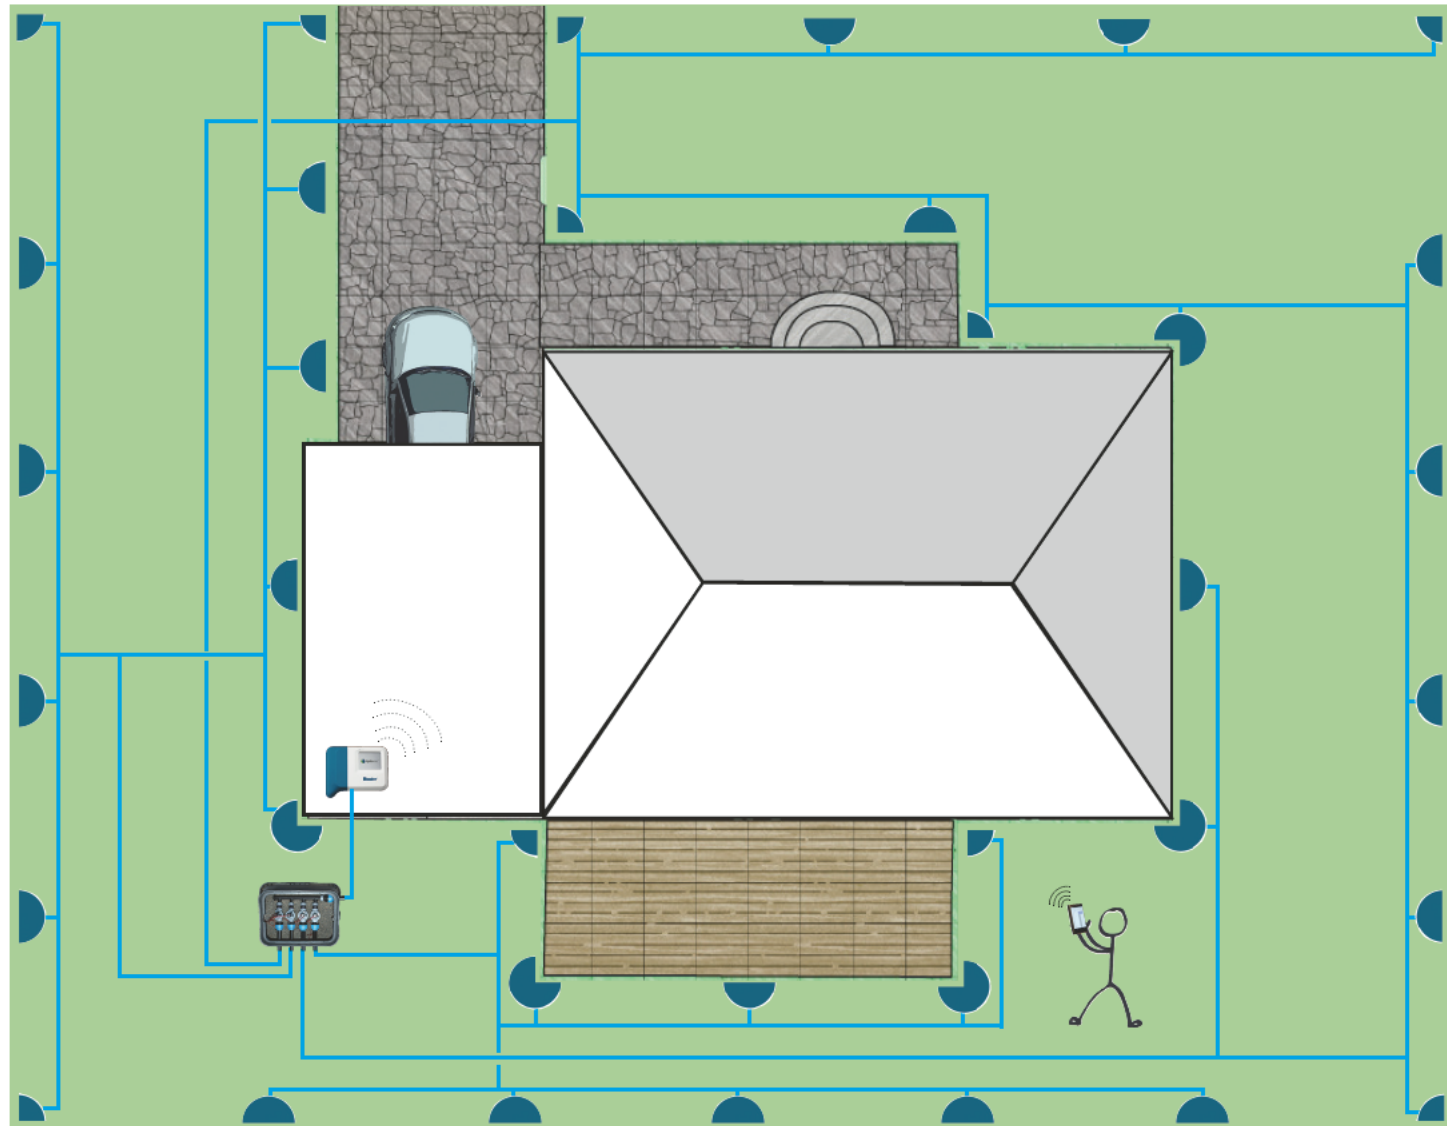

aquadrip

Exempel på
gräsmattebevattning med MP-Rotators