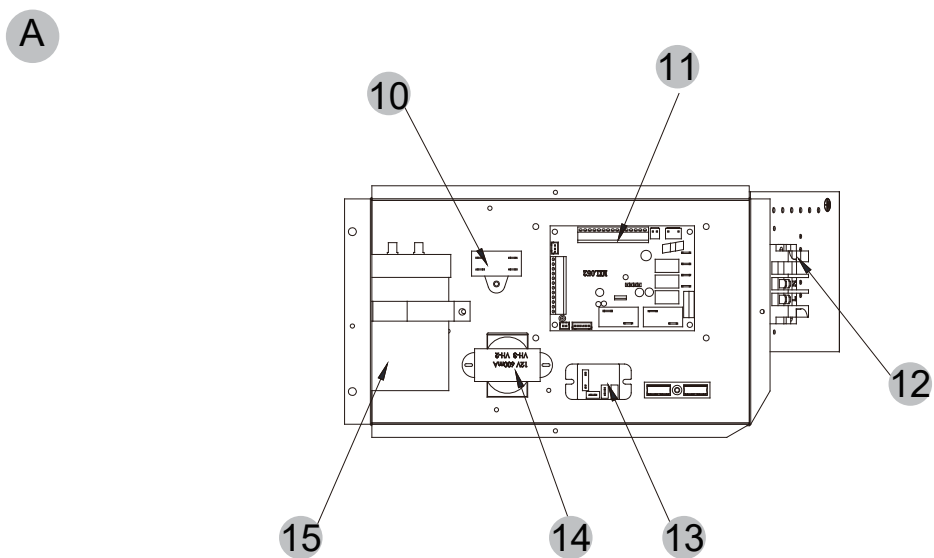

Sprängskiss / Exploded View

P30

Sprängskiss / Exploded View

P30

Nr / No	Art.nr. / Part no	Benämning / Name
1	7011263	Komplett LED / Complete LED
2	71009	Fläktvinge / Fan blade
3	71012	Fläktmotor / Fan motor
4	7011048	Värmeväxlare / Heatexchanger
5	71031	Pressostat HP 44bar/32bar / HP switch 44bar/32bar
6	7011042	Pressostat LP 1,5bar/3bar / LP switch 1,5bar/3bar
7	71028	4-vägs ventil / 4-way valve
8	7011211	Flödesvakt / Flow switch
9	7011112	Kompressor / Compressor
10	71023	Kondensator fläktmotor 3 μ F / Capacitor fanmotor 3 μ F
11	7011264	PC1001 R32 serien / PC1001 R32 series
12	7011240	Elanslutning 3-pol / Electrical connection 3-pole
13	7011227	Relä HATF903AS30AC220 / Relay HATF903AS30AC220
14	71137	Transformator 230VAC/12VAC / Transformer 230VAC/12VAC
15	7011021	Kondensator compressor 65 μ F / Capacitor compressor 65 μ F