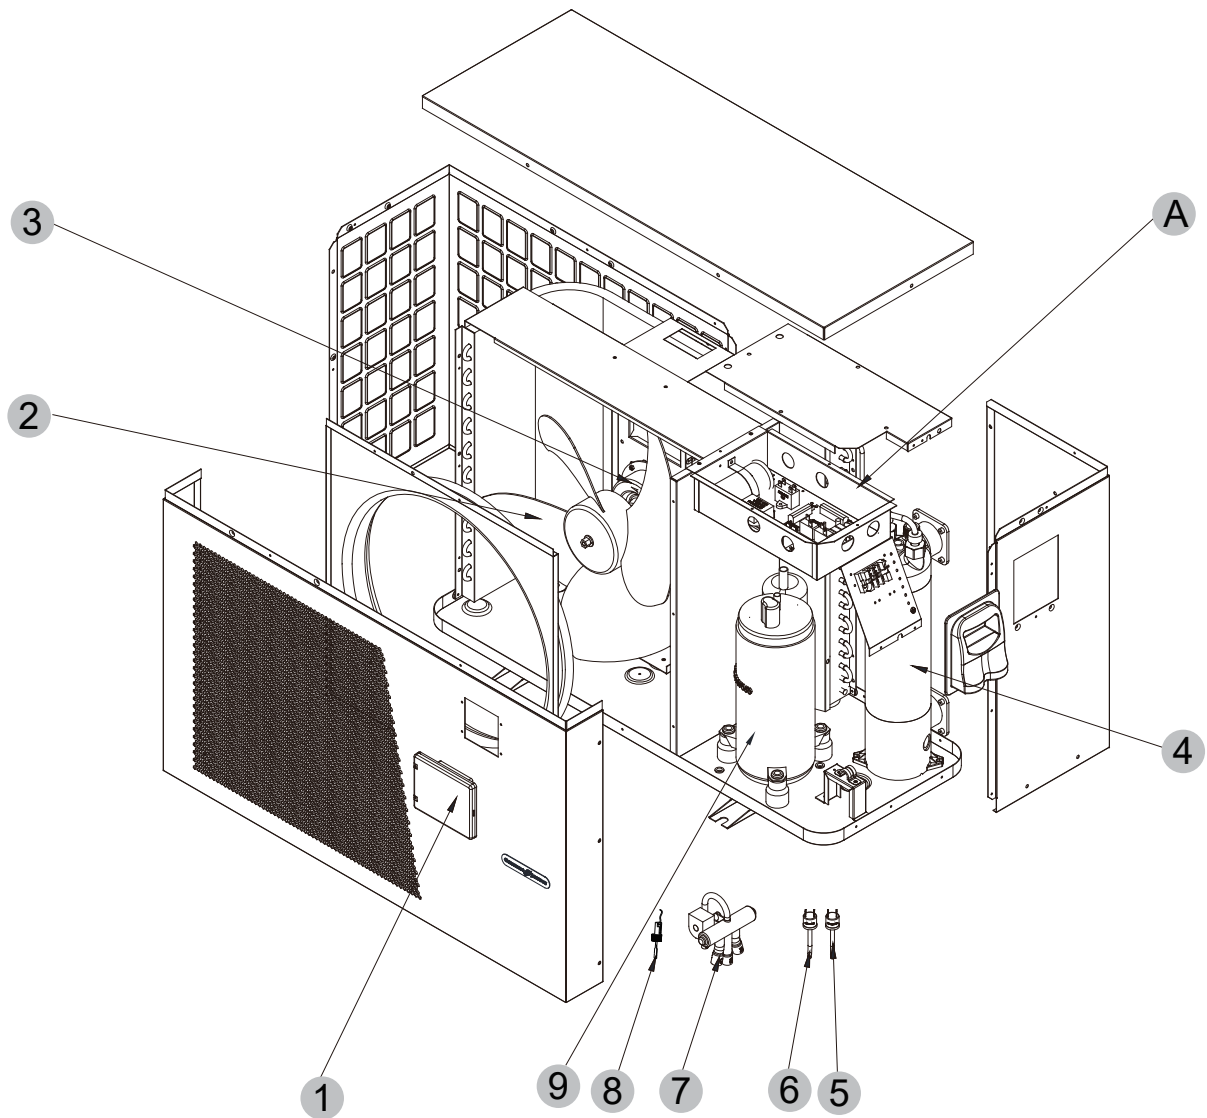

Sprängskiss / Exploded View

P30

Sprängskiss / Exploded View

P30

Nr / No	Art.nr. / Part no	Benämning / Name
1	7011263	Komplett LED / Complete LED
2	71009	Fläktvinge / Fan blade
3	71012	Fläktmotor / Fan motor
4	7011048	Värmeväxlare / Heatexchanger
5	71031	Pressostat HP 44bar/32bar / HP switch 44bar/32bar
6	7011042	Pressostat LP 1,5bar/3bar / LP switch 1,5bar/3bar
7	71028	4-vägs ventil / 4-way valve
8	7011211	Flödesvakt / Flow switch
9	7011112	Kompressor / Compressor
10	71023	Kondensator fläktmotor 3 μ F / Capacitor fanmotor 3 μ F
11	7011264	PC1001 R32 serien / PC1001 R32 series
12	7011240	Elanslutning 3-pol / Electrical connection 3-pole
13	7011227	Relä HATF903AS30AC220 / Relay HATF903AS30AC220
14	71137	Transformator 230VAC/12VAC / Transformer 230VAC/12VAC
15	7011021	Kondensator compressor 65 μ F / Capacitor compressor 65 μ F