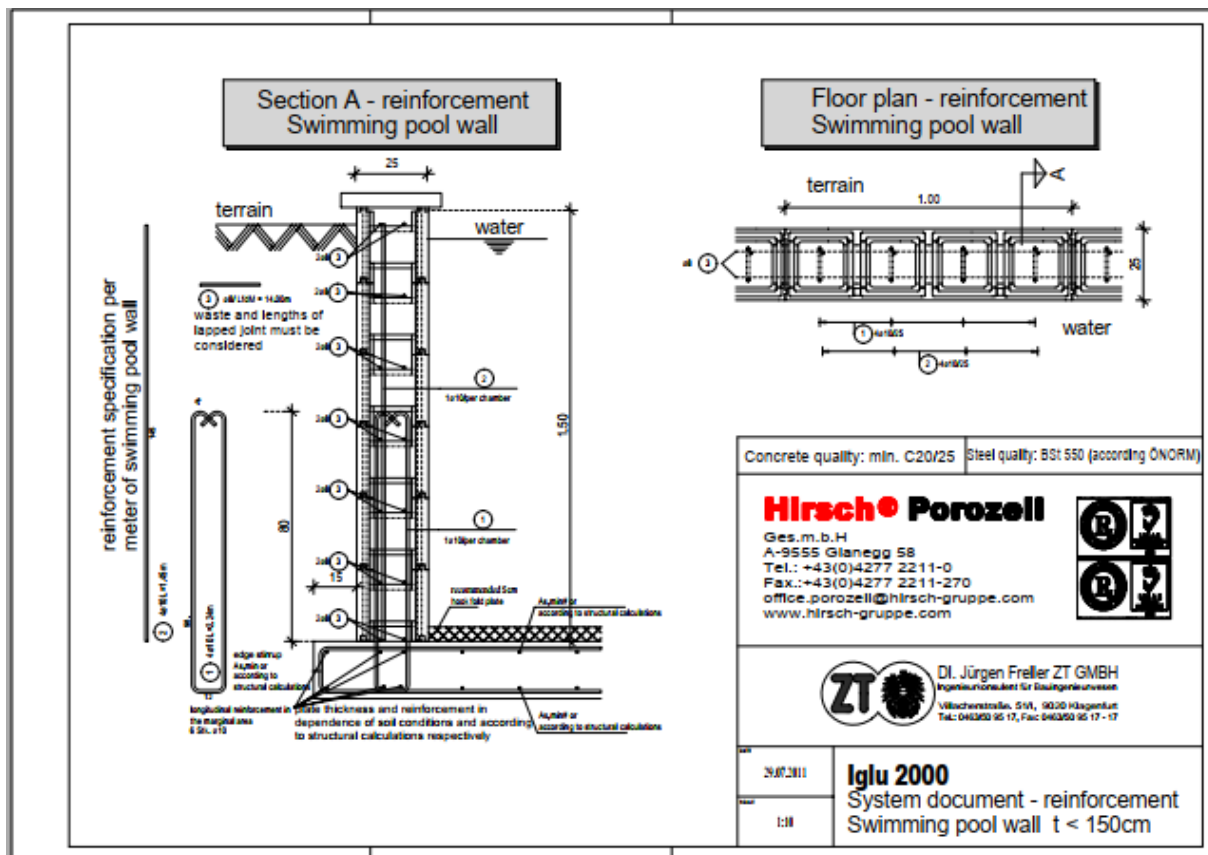

## Armering av Thermoblock pool 1,5 m djup – nedgrävd.

## Armering av Thermoblock pool 2,0 m djup – nedgrävd.