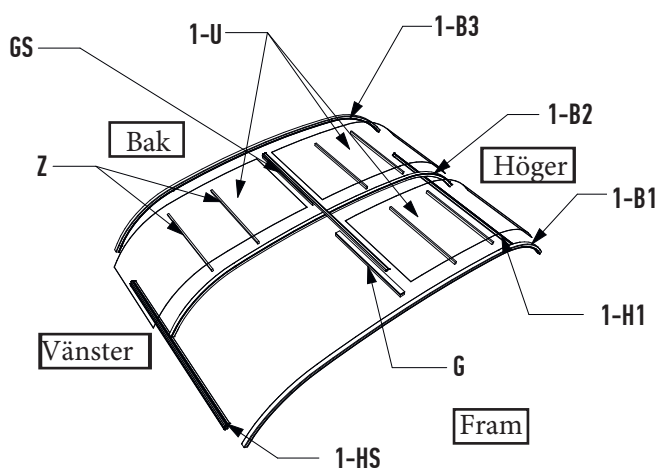

	T2  4.1 mm	T3  3.5 mm	T4  7 mm	T5  TRX 25	T6  TRX 20	T7 	T8 	T9 
-------------------------------------------------------------------------------------	-----------------------------------------------------------------------------------------------------	-----------------------------------------------------------------------------------------------------	---------------------------------------------------------------------------------------------------	-----------------------------------------------------------------------------------------------------	------------------------------------------------------------------------------------------------------	---------------------------------------------------------------------------------------------	---------------------------------------------------------------------------------------------	---------------------------------------------------------------------------------------------

2 SKENINSTALLTION - Nova 3,5x7 med sarg

Skenans placering

Nr	Beskrivning	Antal
1	Skena	4
5	6x60 kullrig skruv	84
6	Plugg *	
14a	Skensprint	8

* Plugg behövs ej vid installation i trätrall

3 MONTERING STÖRSTA SEKTIONEN

Med skjutdörr på höger sida

Med skjutdörr på vänster sida

Nr	Beskrivning	Antal	Notering
1-B1	Bågprofil (främre)	1	
1-B2	Bågprofil (mitten)	1	
1-B3	Bågprofil (bakre)	1	
1-H1	Horisontell profil	1	
1-HS	Horisontell profil med spår	1	
1-U	PC klar panel	3	
Z	Z profil tvärstag	6	
G	G profil mittstag	1	
GS	Mittstag dörrskena	1	
1	Kullrig skruv	12	4,8x50
4	Cylinderlås Comfort	1	
9	Ändstycke H/V	2	1st höger 1st vänster
10	Manuell låsning H/V	2	1st höger 1st vänster
18	Låsbeslag H/V	2	1st höger 1st vänster
22	Paneltätning dubbel		