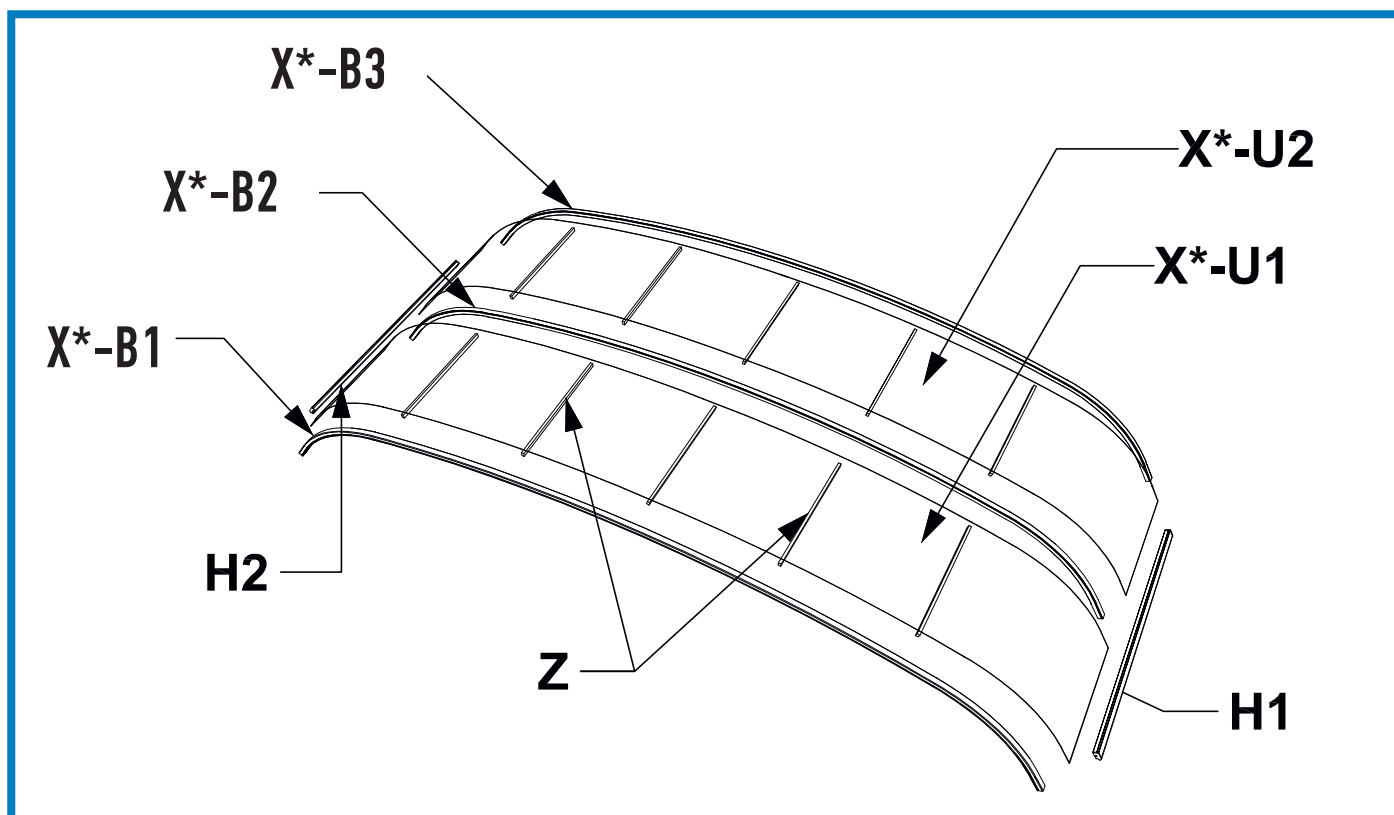

4 MONTERING MELLAN SEKTIONEN

Nr	Beskrivning	Antal	Notering
X*-B1	Bågprofil (främre)	1	
X*-B2	Bågprofil (mitten)	1	
X*-B3	Bågprofil (bakre)	1	
H1	Horisontell profil - höger	1	
H2	Horisontell profil - vänster	1	
X*-U1	PC klarpanel	1	
X*-U2	PC klar panel	1	
Z	Z profil tvärstag	10	
1	Kullrig skruv	12	4,8x50
12	Öppnare automatisk låsning	1	
18	Låsbeslag H/V	2	1st höger 1st vänster
9	Ändstycke Comfort H/V	2	1st höger 1st vänster
11	Ändstycke med hål H/V	2	1st höger 1st vänster
22	Paneltätning dubbel		

X* = Antal sektioner