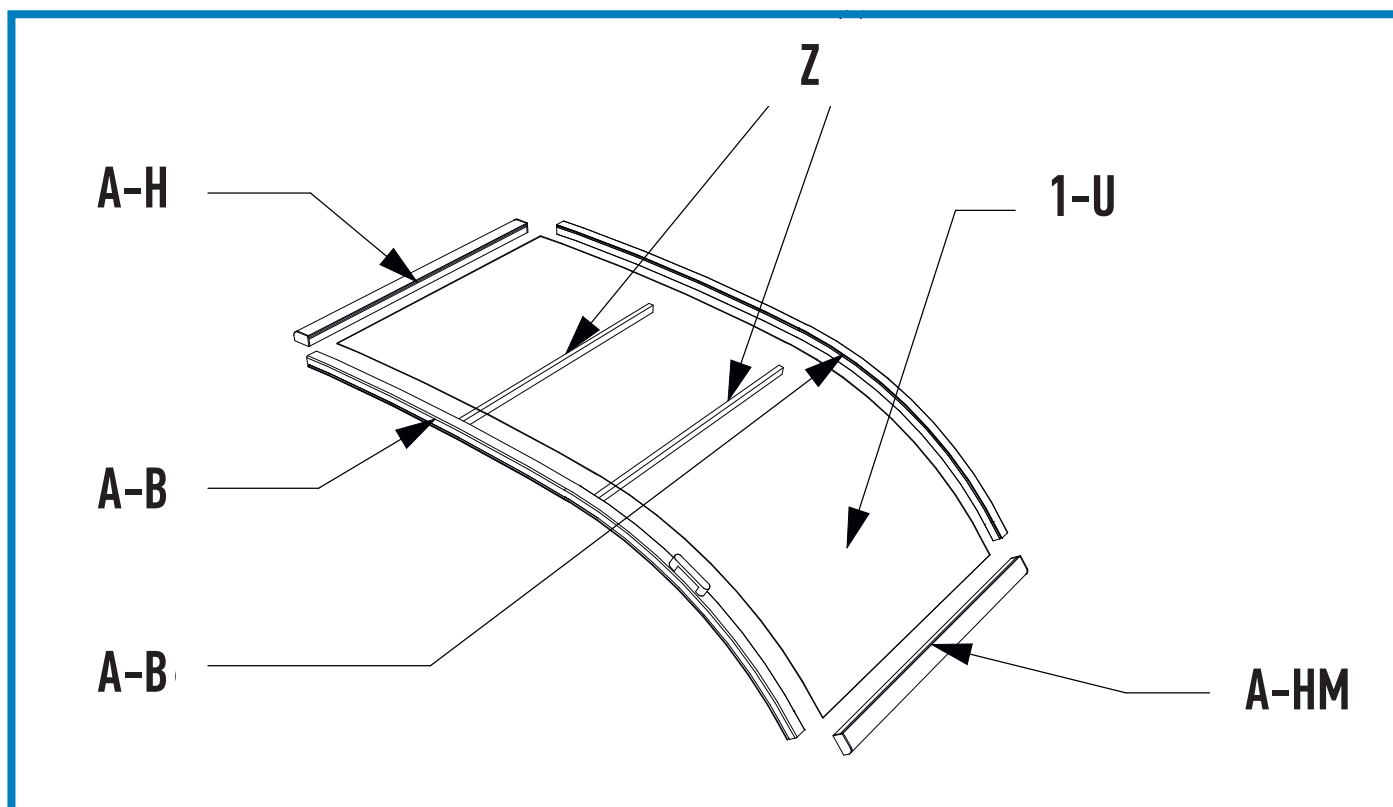

6 MONTERING SKJUTDÖRR