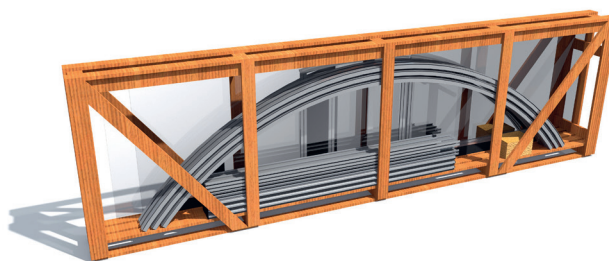

*Plugg behövs ej vid installation i trä

Översikt - Nova Comfort 3,5x7

Lista över delar - Nova Comfort 3,5x7

Nr	Beskrivning	Antal	Avsnitt i allmän monteringsmanual
1	Skenor	4	2
2	Frontgavel	1	8
3	Bakgavel	1	8
4	Största sektionen	1	3
5	Andra sektionen	1	4
6	Tredje sektionen	1	4
7	Fjärde sektionen	1	4
8	Skjutdörr	1	6

Dimensioner - Nova Comfort 3,5x7

Modell	Fraktmått			Vikt			
	Namn	Typ	Panel		Längd	Höjd	Djup
Nova C.3,5x7	A4S	Klar		5250	1350	410	410

OBS! Vi rekommenderar att ni tar av skyddsplasten på panelerna innan montering.