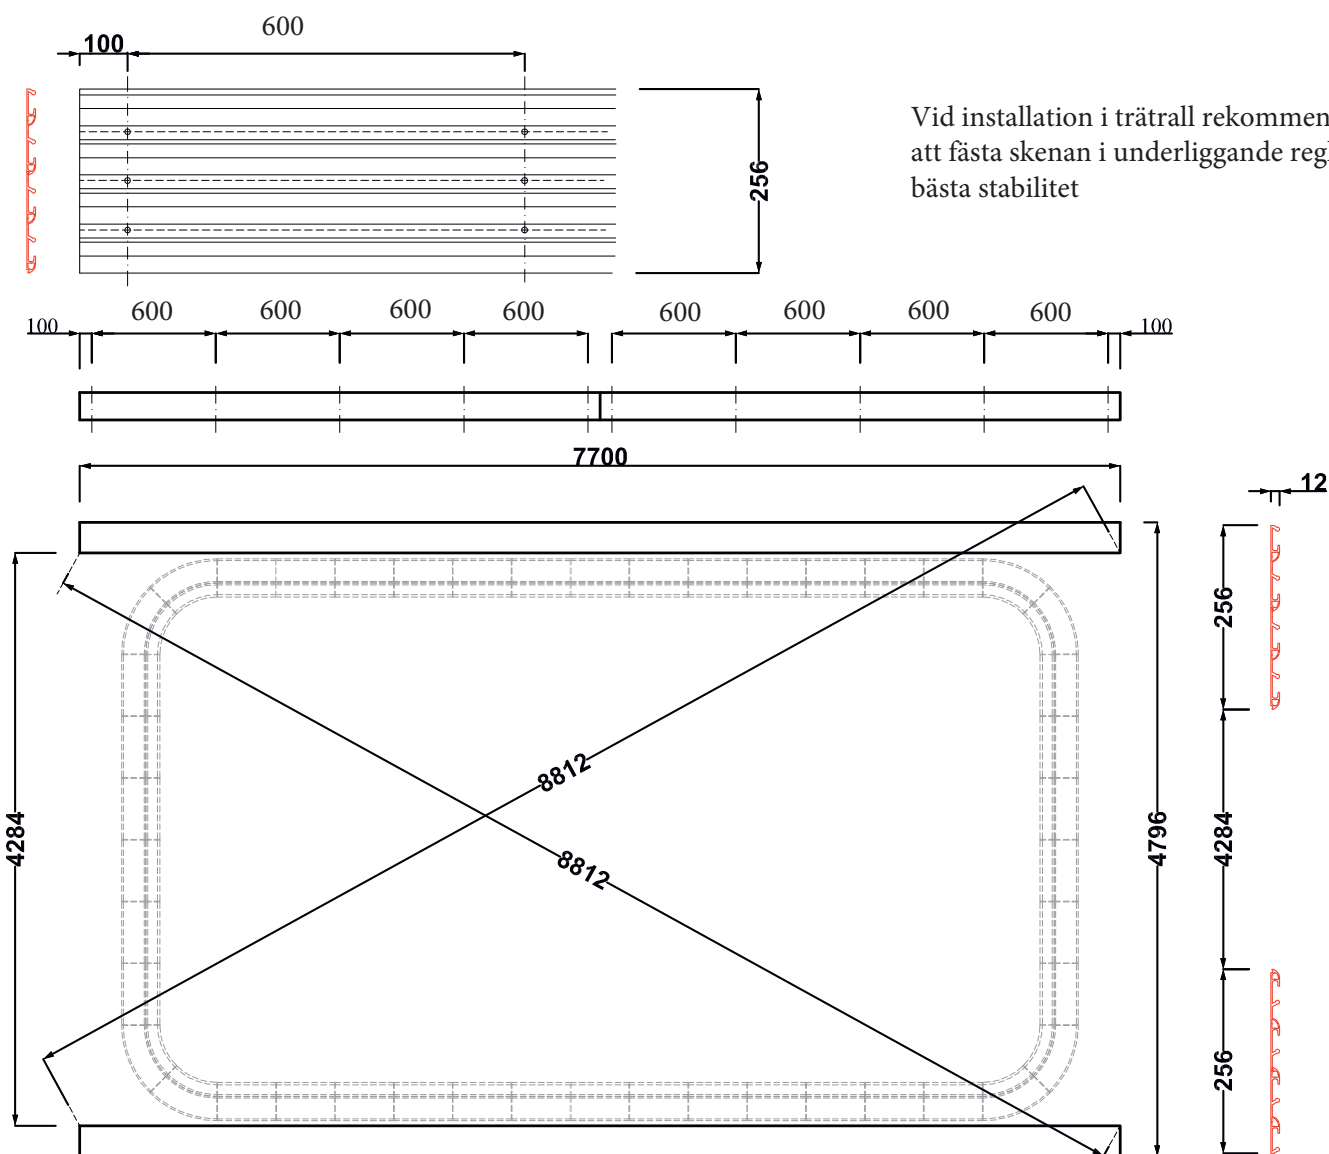

Dimensioner - Nova Comfort 3,5x7

Modell	Fraktmått			Vikt			
	Namn	Typ	Panel		Längd	Höjd	Djup
Nova C.3,5x7	A4S	Klar		5250	1350	410	410

OBS! Vi rekommenderar att ni tar av skyddsplasten på panelerna innan montering.

	T2  4.1 mm	T3  3.5 mm	T4  7 mm	T5  TRX 25	T6  TRX 20	T7 	T8 	T9 
-------------------------------------------------------------------------------------	-----------------------------------------------------------------------------------------------------	-----------------------------------------------------------------------------------------------------	---------------------------------------------------------------------------------------------------	-----------------------------------------------------------------------------------------------------	------------------------------------------------------------------------------------------------------	---------------------------------------------------------------------------------------------	---------------------------------------------------------------------------------------------	---------------------------------------------------------------------------------------------

2 SKENINSTALLTION - Nova 3,5x7 med sarg

Skenans placering

Nr	Beskrivning	Antal
1	Skena	4
5	6x60 kullrig skruv	84
6	Plugg *	
14a	Skensprint	8

* Plugg behövs ej vid installation i trätrall

3 MONTERING STÖRSTA SEKTIONEN