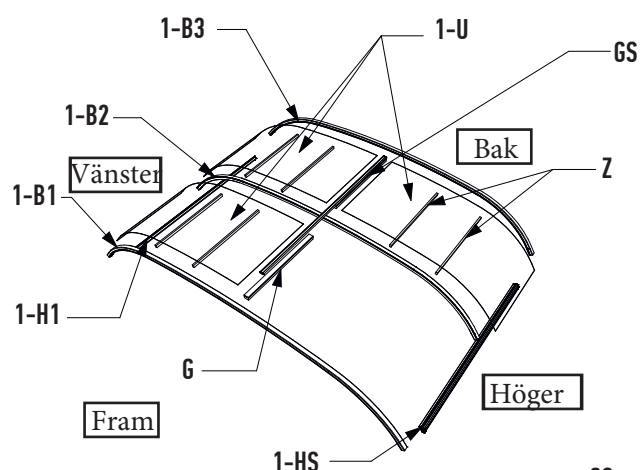

	T2  4.1 mm	T3  3.5 mm	T4  7 mm	T5  TRX 25	T6  TRX 20	T7 	T8 	T9 
-------------------------------------------------------------------------------------	-----------------------------------------------------------------------------------------------------	-----------------------------------------------------------------------------------------------------	---------------------------------------------------------------------------------------------------	-----------------------------------------------------------------------------------------------------	------------------------------------------------------------------------------------------------------	---------------------------------------------------------------------------------------------	---------------------------------------------------------------------------------------------	---------------------------------------------------------------------------------------------

2 SKENINSTALLTION - Nova 3,5x7 med sarg

Skenans placering

Nr	Beskrivning	Antal
1	Skena	4
5	6x60 kullrig skruv	84
6	Plugg *	
14a	Skensprint	8

* Plugg behövs ej vid installation i trätrall

3 MONTERING STÖRSTA SEKTIONEN

Med skjutdörr på höger sida

Med skjutdörr på vänster sida

Nr	Beskrivning	Antal	Notering
1-B1	Bågprofil (främre)	1	
1-B2	Bågprofil (mitten)	1	
1-B3	Bågprofil (bakre)	1	
1-H1	Horisontell profil	1	
1-HS	Horisontell profil med spår	1	
1-U	PC klar panel	3	
Z	Z profil tvärstag	6	
G	G profil mittstag	1	
GS	Mittstag dörrskena	1	
1	Kullrig skruv	12	4,8x50
4	Cylinderlås Comfort	1	
9	Ändstycke H/V	2	1st höger 1st vänster
10	Manuell låsning H/V	2	1st höger 1st vänster
18	Låsbeslag H/V	2	1st höger 1st vänster
22	Paneltätning dubbel		