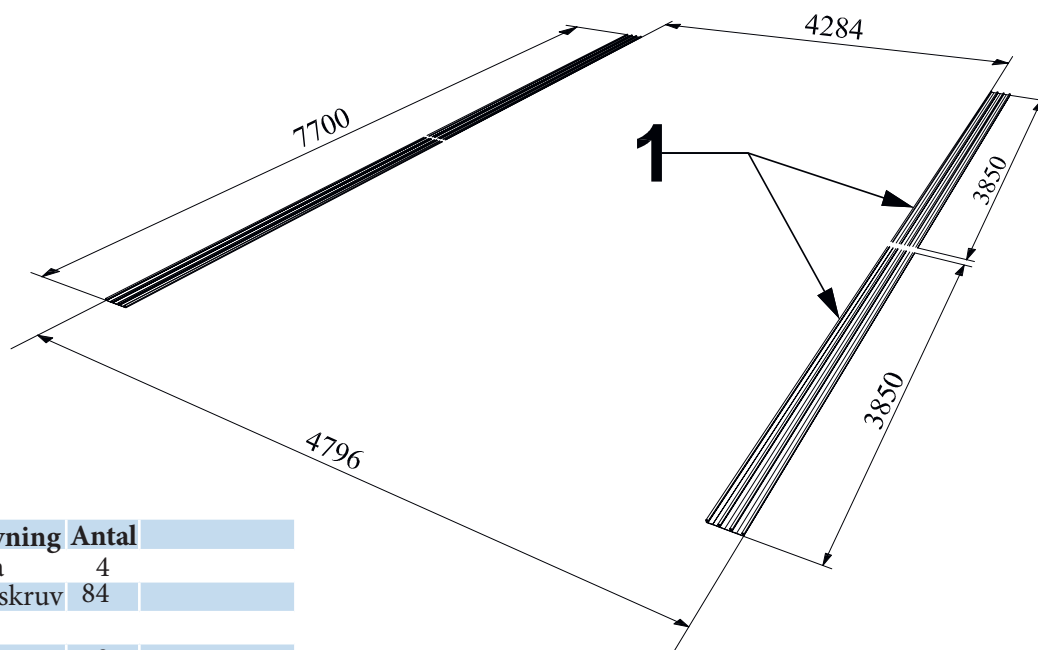

2 SKENINSTALLTION - Nova 3,5x7 med sarg

Skenans placering

Nr	Beskrivning	Antal
1	Skena	4
5	6x60 kullrig skruv	84
6	Plugg *	
14a	Skensprint	8

* Plugg behövs ej vid installation i trätrall