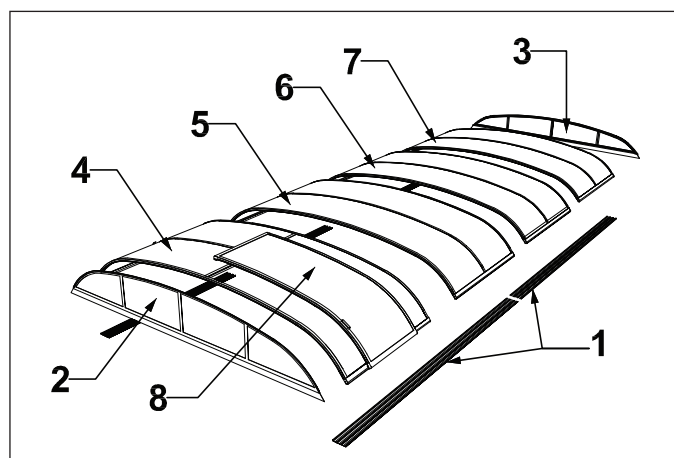

*Plugg behövs ej vid installation i trä

Översikt - Nova Comfort 3,5x7

Lista över delar - Nova Comfort 3,5x7

Nr	Beskrivning	Antal	Avsnitt i allmän monteringsmanual
1	Skenor	4	2
2	Frontgavel	1	8
3	Bakgavel	1	8
4	Största sektionen	1	3
5	Andra sektionen	1	4
6	Tredje sektionen	1	4
7	Fjärde sektionen	1	4
8	Skjutdörr	1	6

Dimensioner - Nova Comfort 3,5x7

Modell	Fraktmått			Vikt			
	Namn	Typ	Panel		Längd	Höjd	Djup
Nova C.3,5x7	A4S	Klar		5250	1350	410	410

OBS! Vi rekommenderar att ni tar av skyddsplasten på panelerna innan montering.