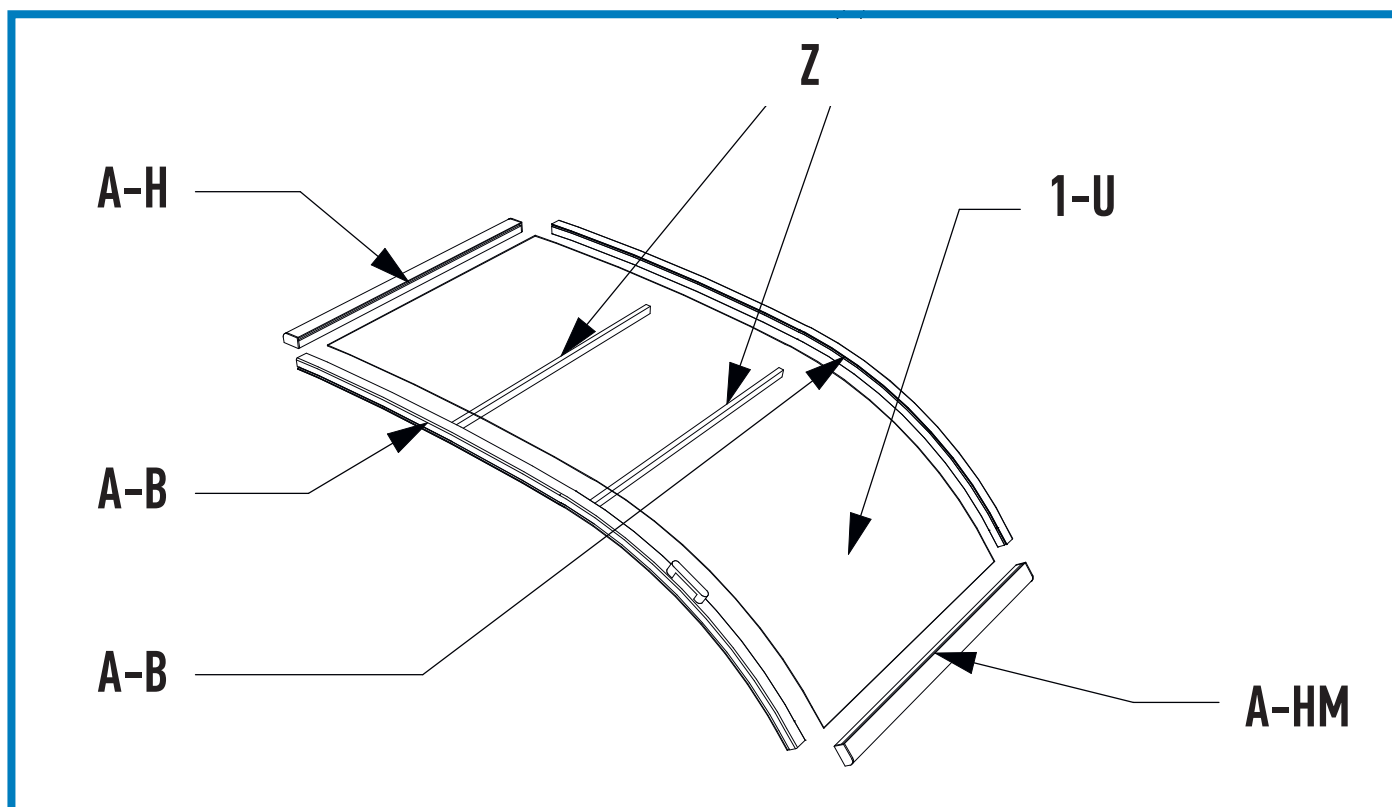

6 Montering skjutdörr