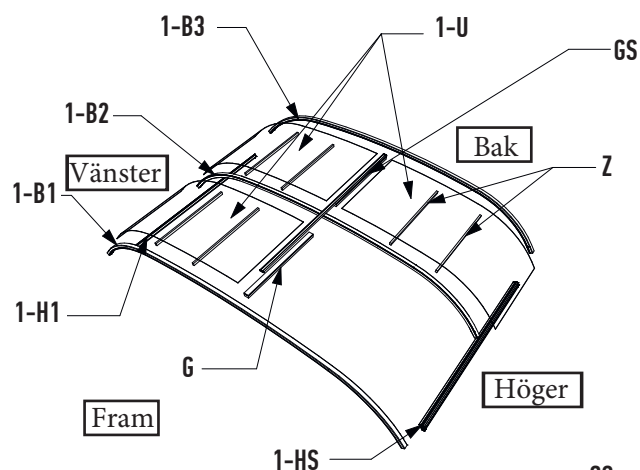

Dimensioner - Nova Comfort 4x10

Modell	Fraktmått			Vikt			
	Namn	Typ	Panel		Längd	Höjd	Djup
Nova C. 4x10	A4/5	Klar		5950	1350	410	550

OBS! Vi rekommenderar att ni tar av skyddsplasten på panelerna innan montering.

	T2  4.1 mm	T3  3.5 mm	T4  7 mm	T5  TRX 25	T6  TRX 20	T7 	T8 	T9 
---	---	---	---	---	--	---	---	---

2 SKENINSTALLATION - Nova Comfort 4x10 med sarg

Skenans placering

Nr	Beskrivning	Antal
1	Skena	6
5	6x60 kullrig skruv	160
6	Plugg*	
14a	Skensprint	20

* Plugg behövs ej vid montering i trätrall

Vid installation i trätrall rekommenderar vi att fästa skenan i underliggande regler för bästa stabilitet

3 MONTERING STÖRSTA SEKTIONEN

Med skjutdörr på höger sida