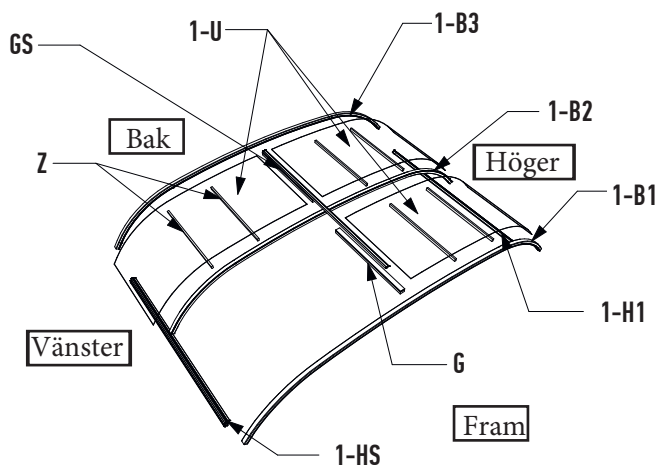

Dimensioner - Nova Comfort 4x10

Modell	Fraktmått			Vikt			
	Namn	Typ	Panel		Längd	Höjd	Djup
Nova C. 4x10	A4/5	Klar		5950	1350	410	550

OBS! Vi rekommenderar att ni tar av skyddsplasten på panelerna innan montering.

	T2  4.1 mm	T3  3.5 mm	T4  7 mm	T5  TRX 25	T6  TRX 20	T7 	T8 	T9 
---	---	---	---	---	--	---	---	---

2 SKENINSTALLATION - Nova Comfort 4x10 med sarg

Skenans placering

Nr	Beskrivning	Antal
1	Skena	6
5	6x60 kullrig skruv	160
6	Plugg*	
14a	Skensprint	20

* Plugg behövs ej vid montering i trätrall

Vid installation i trätrall rekommenderar vi att fästa skenan i underliggande regler för bästa stabilitet

3 MONTERING STÖRSTA SEKTIONEN

Med skjutdörr på höger sida