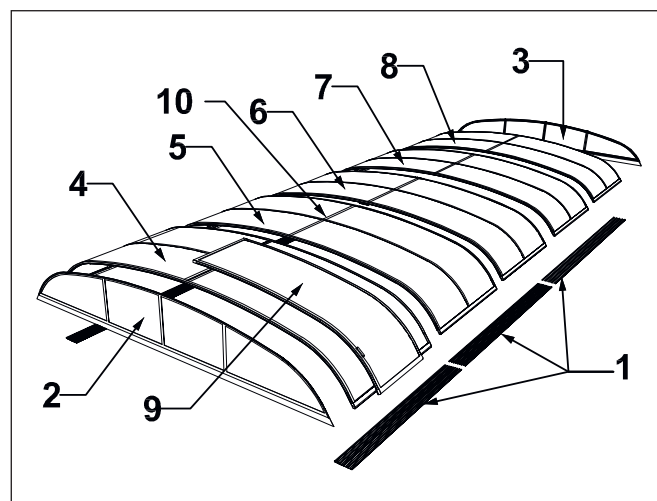

* Behövs ej vid montering i trä

Översikt Nova Comfort 4x10 - A4/5

Lista över delar - Nova Comfort 4x10

Nr	Beskrivning	Antal	Avsnitt i allmän monteringsmanual
1	Skenor	6	2
2	Frontgavel	1	8
3	Bakgavel	1	8
4	Största sektionen	1	3
5	Andra sektionen	1	4
6	Tredje sektionen	1	4
7	Fjärde sektionen	1	4
8	Femte sektionen	1	4
9	Skjutdörr	1	6
10	G profil mittstag	2	3