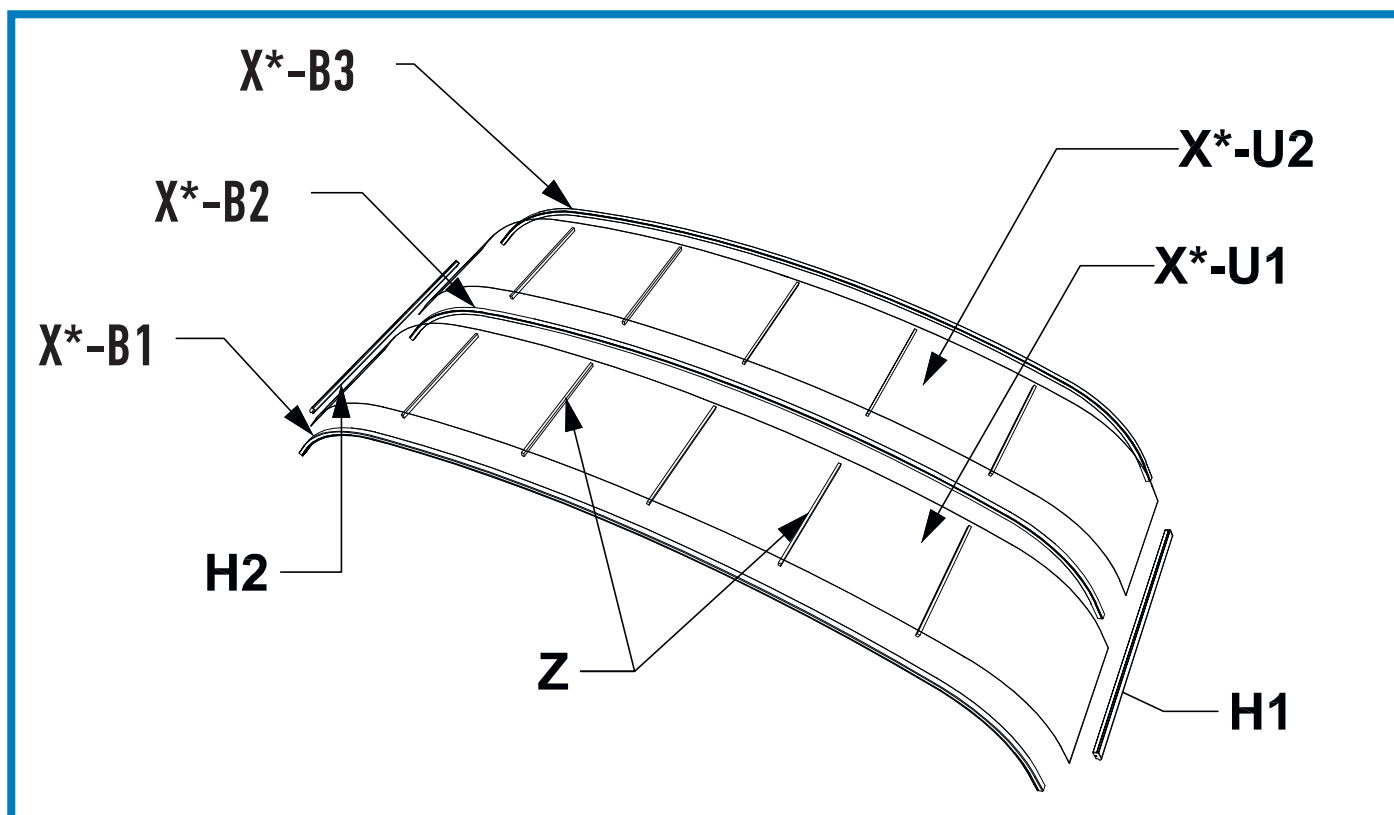

4 MONTERING MELLAN SEKTIONEN

Nr	Beskrivning	Antal	Notering
X*-B1	Bågprofil (främre)	1	
X*-B2	Bågprofil (mitten)	1	
X*-B3	Bågprofil (bakre)	1	
H1	Horisontell profil - höger	1	
H2	Horisontell profil - vänster	1	
X*-U1	PC klar panel	1	
X*-U2	PC klar panel	1	
Z	Z profil tvärstag	10	
1	Kullrig skruv	12	4,8x50
12	Öppnare automatisk låsning	1	
18	Låsbeslag H/V	2	1st höger 1st vänster
9	Ändstycke Comfort H/V	2	1st höger 1st vänster
11	Ändstycke med hål H/V	2	1st höger 1st vänster
22	Paneltätning dubbel		

X* = Antal sektioner