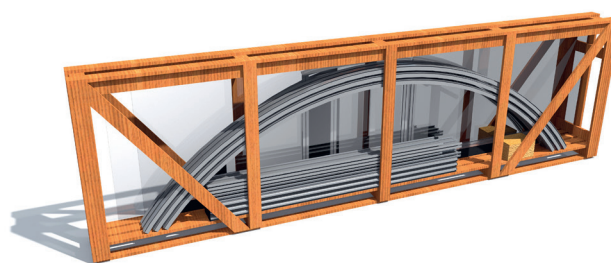

* Behövs ej vid montering i trä

Översikt Nova Comfort 4x10 - A4/5

Lista över delar - Nova Comfort 4x10

Nr	Beskrivning	Antal	Avsnitt i allmän monteringsmanual
1	Skenor	6	2
2	Frontgavel	1	8
3	Bakgavel	1	8
4	Största sektionen	1	3
5	Andra sektionen	1	4
6	Tredje sektionen	1	4
7	Fjärde sektionen	1	4
8	Femte sektionen	1	4
9	Skjutdörr	1	6
10	G profil mittstag	2	3

Dimensioner - Nova Comfort 4x10

Modell	Fraktmått			Vikt			
	Namn	Typ	Panel		Längd	Höjd	Djup
Nova C. 4x10	A4/5	Klar		5950	1350	410	550

OBS! Vi rekommenderar att ni tar av skyddsplasten på panelerna innan montering.

* Plugg behövs ej vid montering i trätrall

Vid installation i trätrall rekommenderar vi att fästa skenan i underliggande regler för bästa stabilitet

3 MONTERING STÖRSTA SEKTIONEN

Med skjutdörr på höger sida