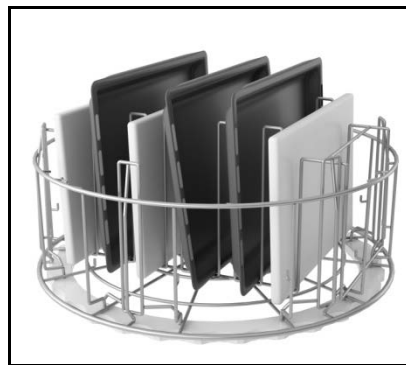

WD209.7251 Slevhållare (**Obs!** används i kombination med WD209.7252)

WD209.7252 Kastrullstöd

WD209.7272 Gummispännare

WD209.7277 Slevhållare

25-4-91-006

WD209.7481 Flexibel insats

Reservdel: WD809.0906 Silikongummisnöre, l = 4,4 m