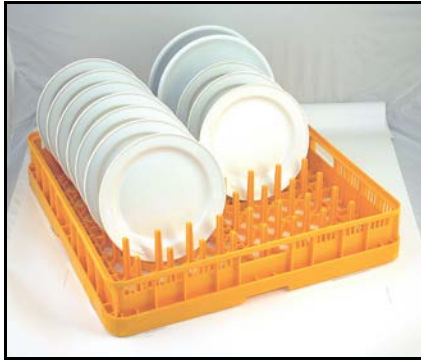

WD009.9011 Diskkorg, tallrikar (gul) – Wexiödisk (visas i bild)
Diskkorg, tallrikar (blå) – Metos
Diskkorg, tallrikar (blå) – Nordien