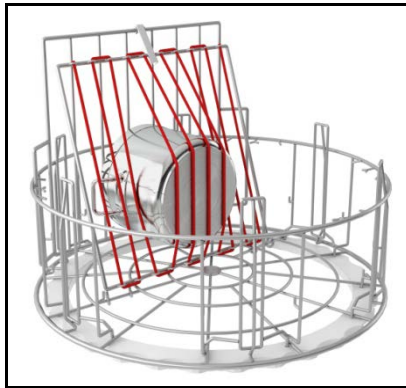

WD209.7251 Slevhållare (**Obs!** används i kombination med WD209.7252)

WD209.7252 Kastrullstöd

WD209.7272 Gummispännare

WD209.7277 Slevhållare

25-4-91-006

WD209.7481 Flexibel insats

Reservdel: WD809.0906 Silikongummisnöre, l = 4,4 m