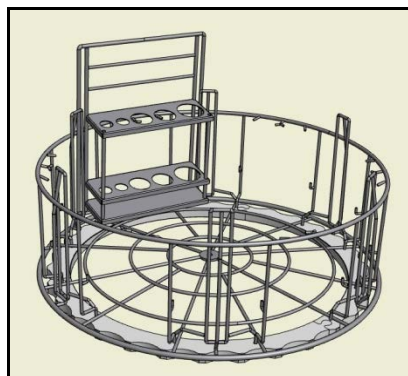

WD209.7251 Slevhållare (**Obs!** används i kombination med WD209.7252)

WD209.7252 Kastrullstöd

WD209.7272 Gummispännare

WD209.7277 Slevhållare

25-4-91-006

WD209.7481 Flexibel insats

Reservdel: WD809.0906 Silikongummisnöre, l = 4,4 m