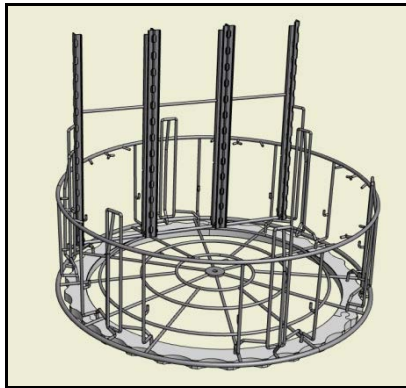

WD209.7485 Hållare för GN 1/3-kantin

WD209.7486 Hållare för GN 1/4-kantin