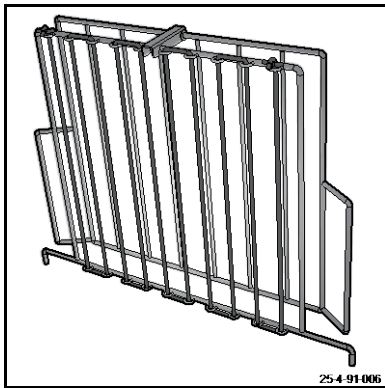

WD209.7251 Slevhållare (**Obs!** används i kombination med WD209.7252)

WD209.7252 Kastrullstöd

WD209.7272 Gummispännare

WD209.7277 Slevhållare

25-4-91-006

WD209.7481 Flexibel insats

Reservdel: WD809.0906 Silikongummisnöre, l = 4,4 m