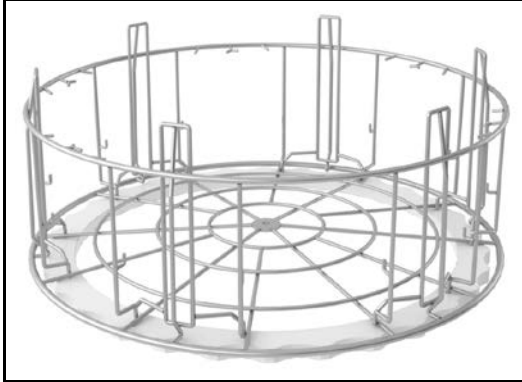

WD209.7450 Rund grovdiskkorg (1 styck)

WD209.7261 Skrädspade (1 styck)

WD209.7260 Granulat, 10 kg (vid leverans av WD-90 DUO ingår 5 kg granulat)

WD009.9011 Diskkorg, tallrikar (gul) – Wexiödisk (visas i bild)
Diskkorg, tallrikar (blå) – Metos
Diskkorg, tallrikar (blå) – Nordien