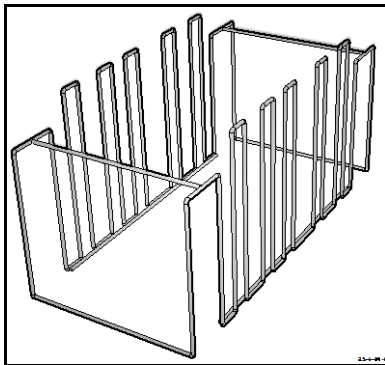

WD209.7251 Slevhållare (**Obs!** används i kombination med WD209.7252)

WD209.7252 Kastrullstöd

WD209.7272 Gummispännare

WD209.7277 Slevhållare

25-4-91-006

WD209.7481 Flexibel insats

Reservdel: WD809.0906 Silikongummisnöre, l = 4,4 m