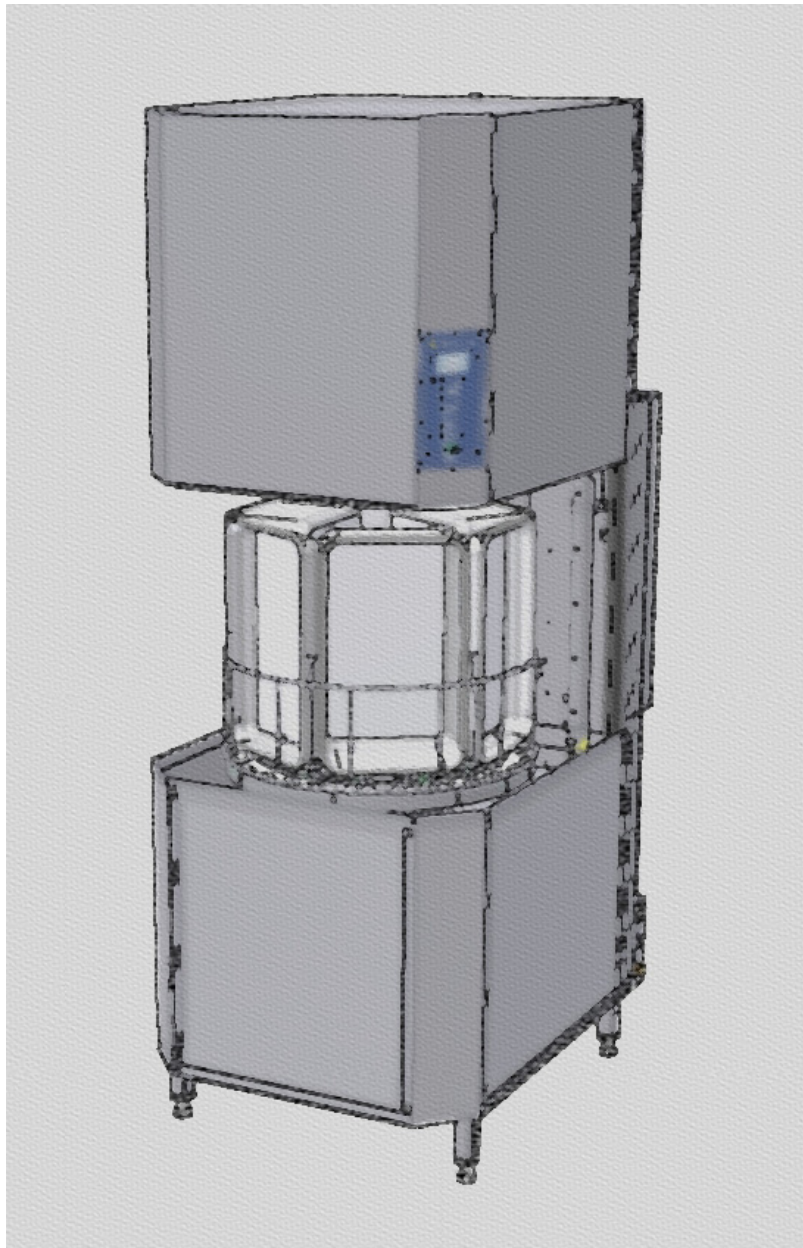

WD-90 DUO

Tillbehör och extrautrustning

Innehåll

Tillbehör som medföljer diskmaskinen vid leverans	3
Tillbehör	4
Tillbehör till rund grovdiskkorg (WD209.7450):	6
Extrautrustning	9

Tillbehör som medföljer diskmaskinen vid leverans

WD209.7450 Rund grovdiskkorg (1 styck)

WD209.7261 Skrädspade (1 styck)

WD209.7260 Granulat, 10 kg (vid leverans av WD-90 DUO ingår 5 kg granulat)

WD009.9011 Diskkorg, tallrikar (gul) – Wexiödisk (visas i bild)
Diskkorg, tallrikar (blå) – Metos
Diskkorg, tallrikar (blå) – Nordien