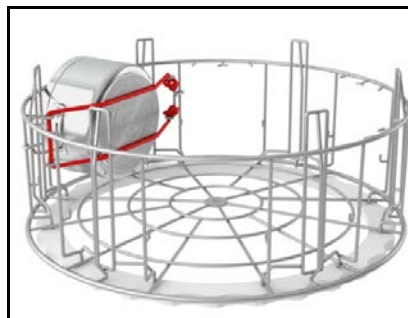

WD209.7251 Slevhållare (**Obs!** används i kombination med WD209.7252)

WD209.7252 Kastrullstöd

WD209.7272 Gummispännare

WD209.7277 Slevhållare

25-4-91-006

WD209.7481 Flexibel insats

Reservdel: WD809.0906 Silikongummisnöre, l = 4,4 m