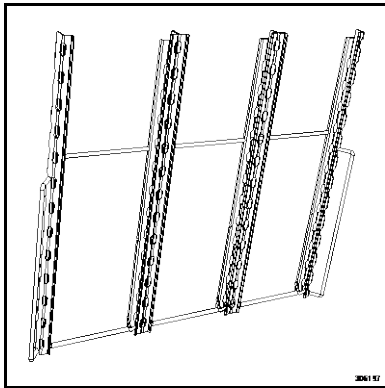

WD209.7485 Hållare för GN 1/3-kantin

WD209.7486 Hållare för GN 1/4-kantin