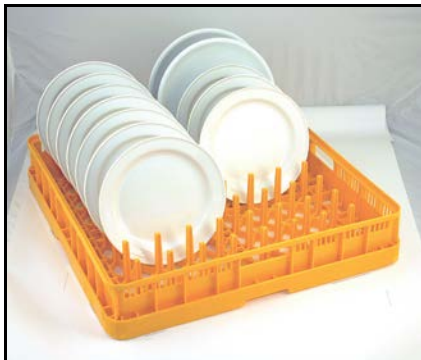

WD009.9011 Diskkorg, tallrikar (gul) – Wexiödisk (visas i bild)
Diskkorg, tallrikar (blå) – Metos
Diskkorg, tallrikar (blå) – Nordien

(1 styck)