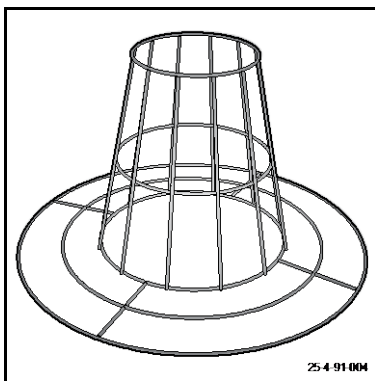

WD209.7252 Kastrullstöd