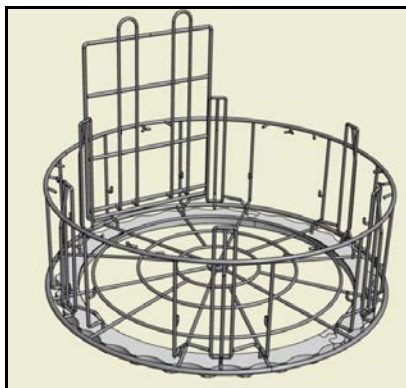

WD209.7487 Hållare för ABC-kantiner