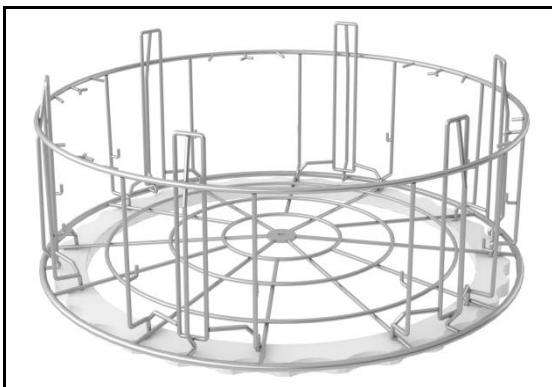

Tillbehör

WD209.7450 Rund grovdiskorg