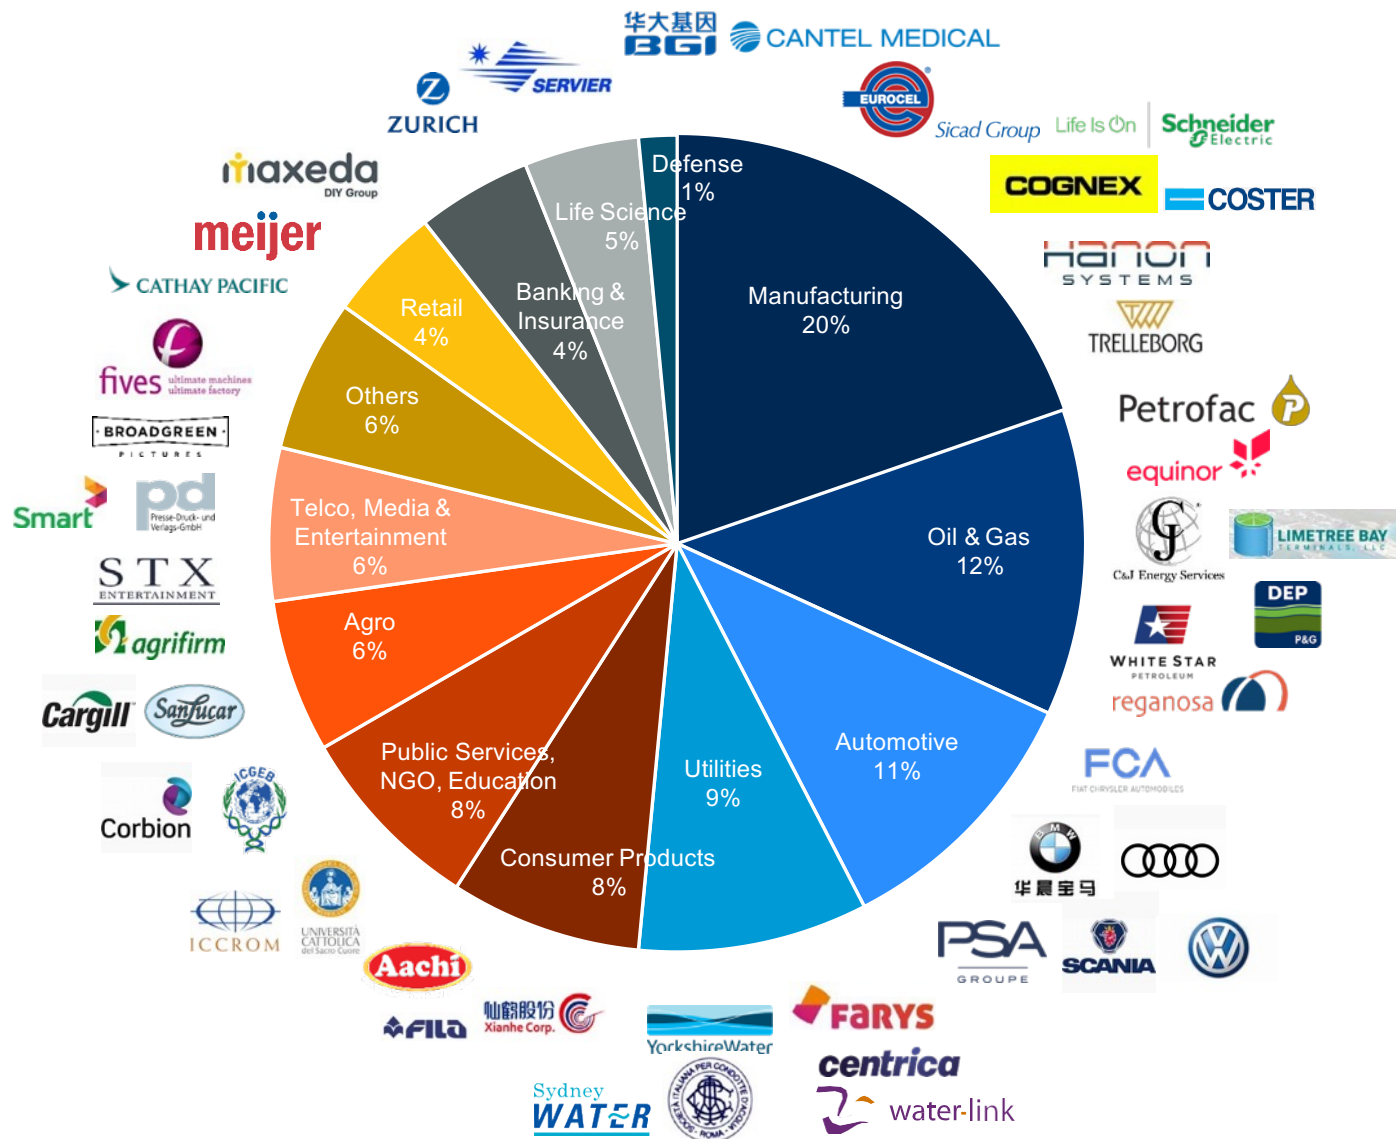

Globalt selskap med 270 000 ansatte i mer enn 44 land

Vi kan S/4HANA

Capgemini har S/4HANA kunder på tvers av mange industrier

150+ S/4HANA implementeringer

Highway to S/4HANA

Mer enn 3,500 sertifiserte S/4HANA konsulenter: #1 i Europa #1 Globalt

Aktivt involvert i SAP MOVE programmet

250+ SAP konsulenter i Skandinavia

Egne Industrispesifikke Path solutions, på toppen av SAP model company

Sertifiserte konsulenter i S/4HANA CLOUD