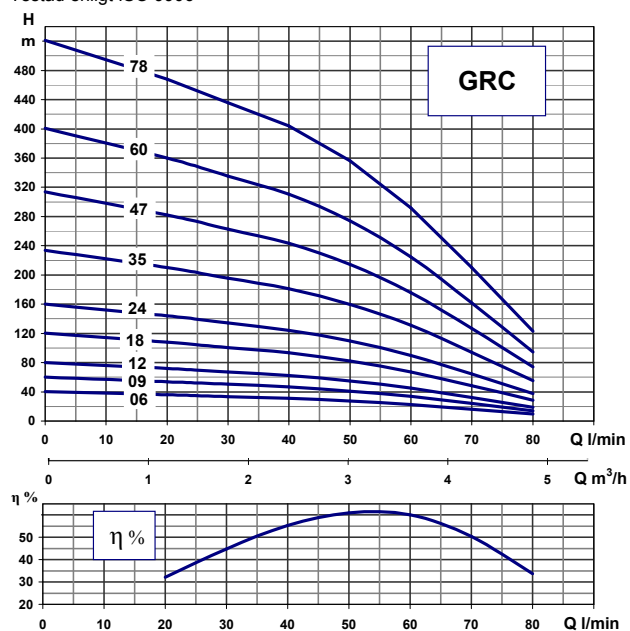

DEBE 4" UNDERVATTENSPUMPAR FÖR BORRADE BRUNNAR GRA - GRB - GRC - GRM

Kapacitetsdiagram vid 2850 rpm
Testad enligt ISO 9906

Kapacitetsdiagram vid 2850 rpm
Testad enligt ISO 9906

Kapacitetsdiagram vid 2850 rpm
Testad enligt ISO 9906

Kapacitetsdiagram vid 2850 rpm
Testad enligt ISO 9906

DEBE 4" UNDERVATTENSPUMPAR FÖR BORRADE BRUNNAR

- Franklinmotor 3x400 V skall installeras med motorskydd.
- Backventil inbyggd i samtliga 4"-pumpar.

3x400V, modell GRA - GRB - GRC - GRM