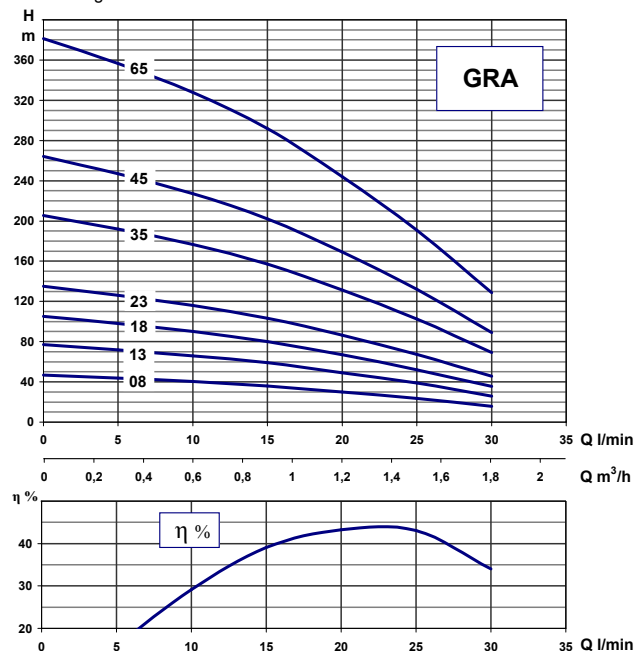

DEBE 4" UNDERVATTENSPUMPAR FÖR BORRADE BRUNNAR GRA - GRB - GRC - GRM

Kapacitetsdiagram vid 2850 rpm
Testad enligt ISO 9906

Kapacitetsdiagram vid 2850 rpm
Testad enligt ISO 9906

Kapacitetsdiagram vid 2850 rpm
Testad enligt ISO 9906

Kapacitetsdiagram vid 2850 rpm
Testad enligt ISO 9906

DEBE 4" UNDERVATTENSPUMPAR FÖR BORRADE BRUNNAR

- Franklinmotor 3x400 V skall installeras med motorskydd.
- Backventil inbyggd i samtliga 4"-pumpar.

3x400V, modell GRA - GRB - GRC - GRM