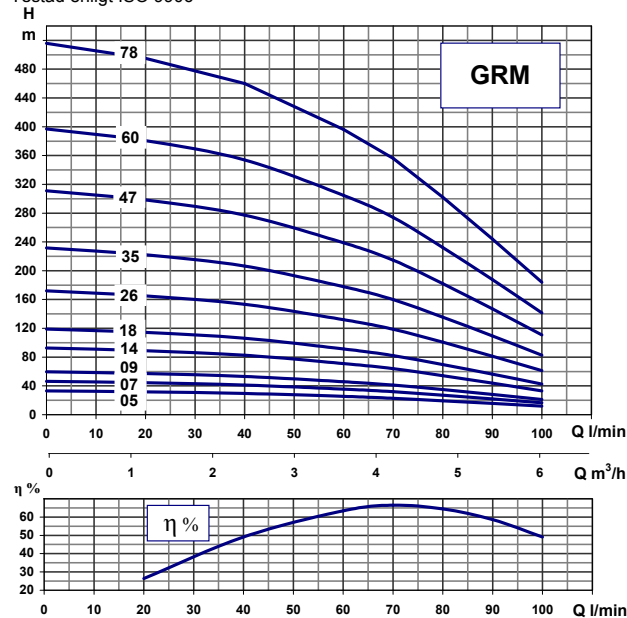

DEBE 4" UNDERVATTENSPUMPAR FÖR BORRADE BRUNNAR GRA - GRB - GRC - GRM

Kapacitetsdiagram vid 2850 rpm
Testad enligt ISO 9906

Kapacitetsdiagram vid 2850 rpm
Testad enligt ISO 9906

Kapacitetsdiagram vid 2850 rpm
Testad enligt ISO 9906

Kapacitetsdiagram vid 2850 rpm
Testad enligt ISO 9906

DEBE 4" UNDERVATTENSPUMPAR FÖR BORRADE BRUNNAR

- Franklinmotor 3x400 V skall installeras med motorskydd.
- Backventil inbyggd i samtliga 4"-pumpar.

3x400V, modell GRA - GRB - GRC - GRM