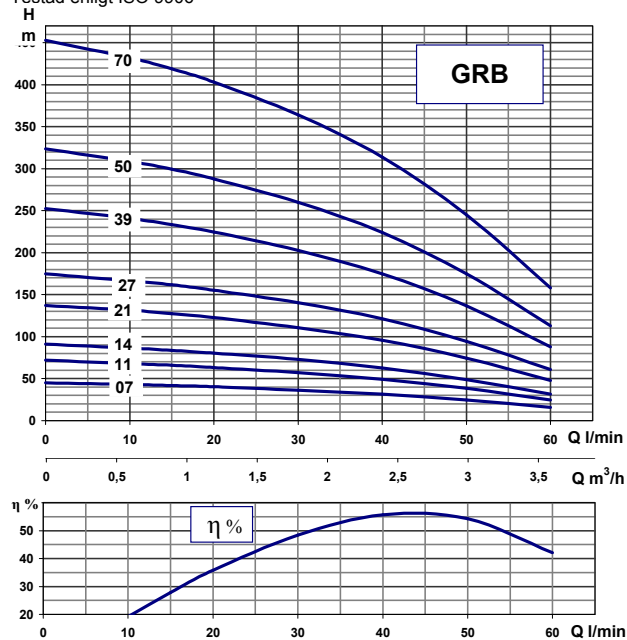

DEBE 4" UNDERVATTENSPUMPAR FÖR BORRADE BRUNNAR GRA - GRB - GRC - GRM

Kapacitetsdiagram vid 2850 rpm
Testad enligt ISO 9906

Kapacitetsdiagram vid 2850 rpm
Testad enligt ISO 9906

Kapacitetsdiagram vid 2850 rpm
Testad enligt ISO 9906

Kapacitetsdiagram vid 2850 rpm
Testad enligt ISO 9906

DEBE 4" UNDERVATTENSPUMPAR FÖR BORRADE BRUNNAR

- Franklinmotor 3x400 V skall installeras med motorskydd.
- Backventil inbyggd i samtliga 4"-pumpar.

3x400V, modell GRA - GRB - GRC - GRM