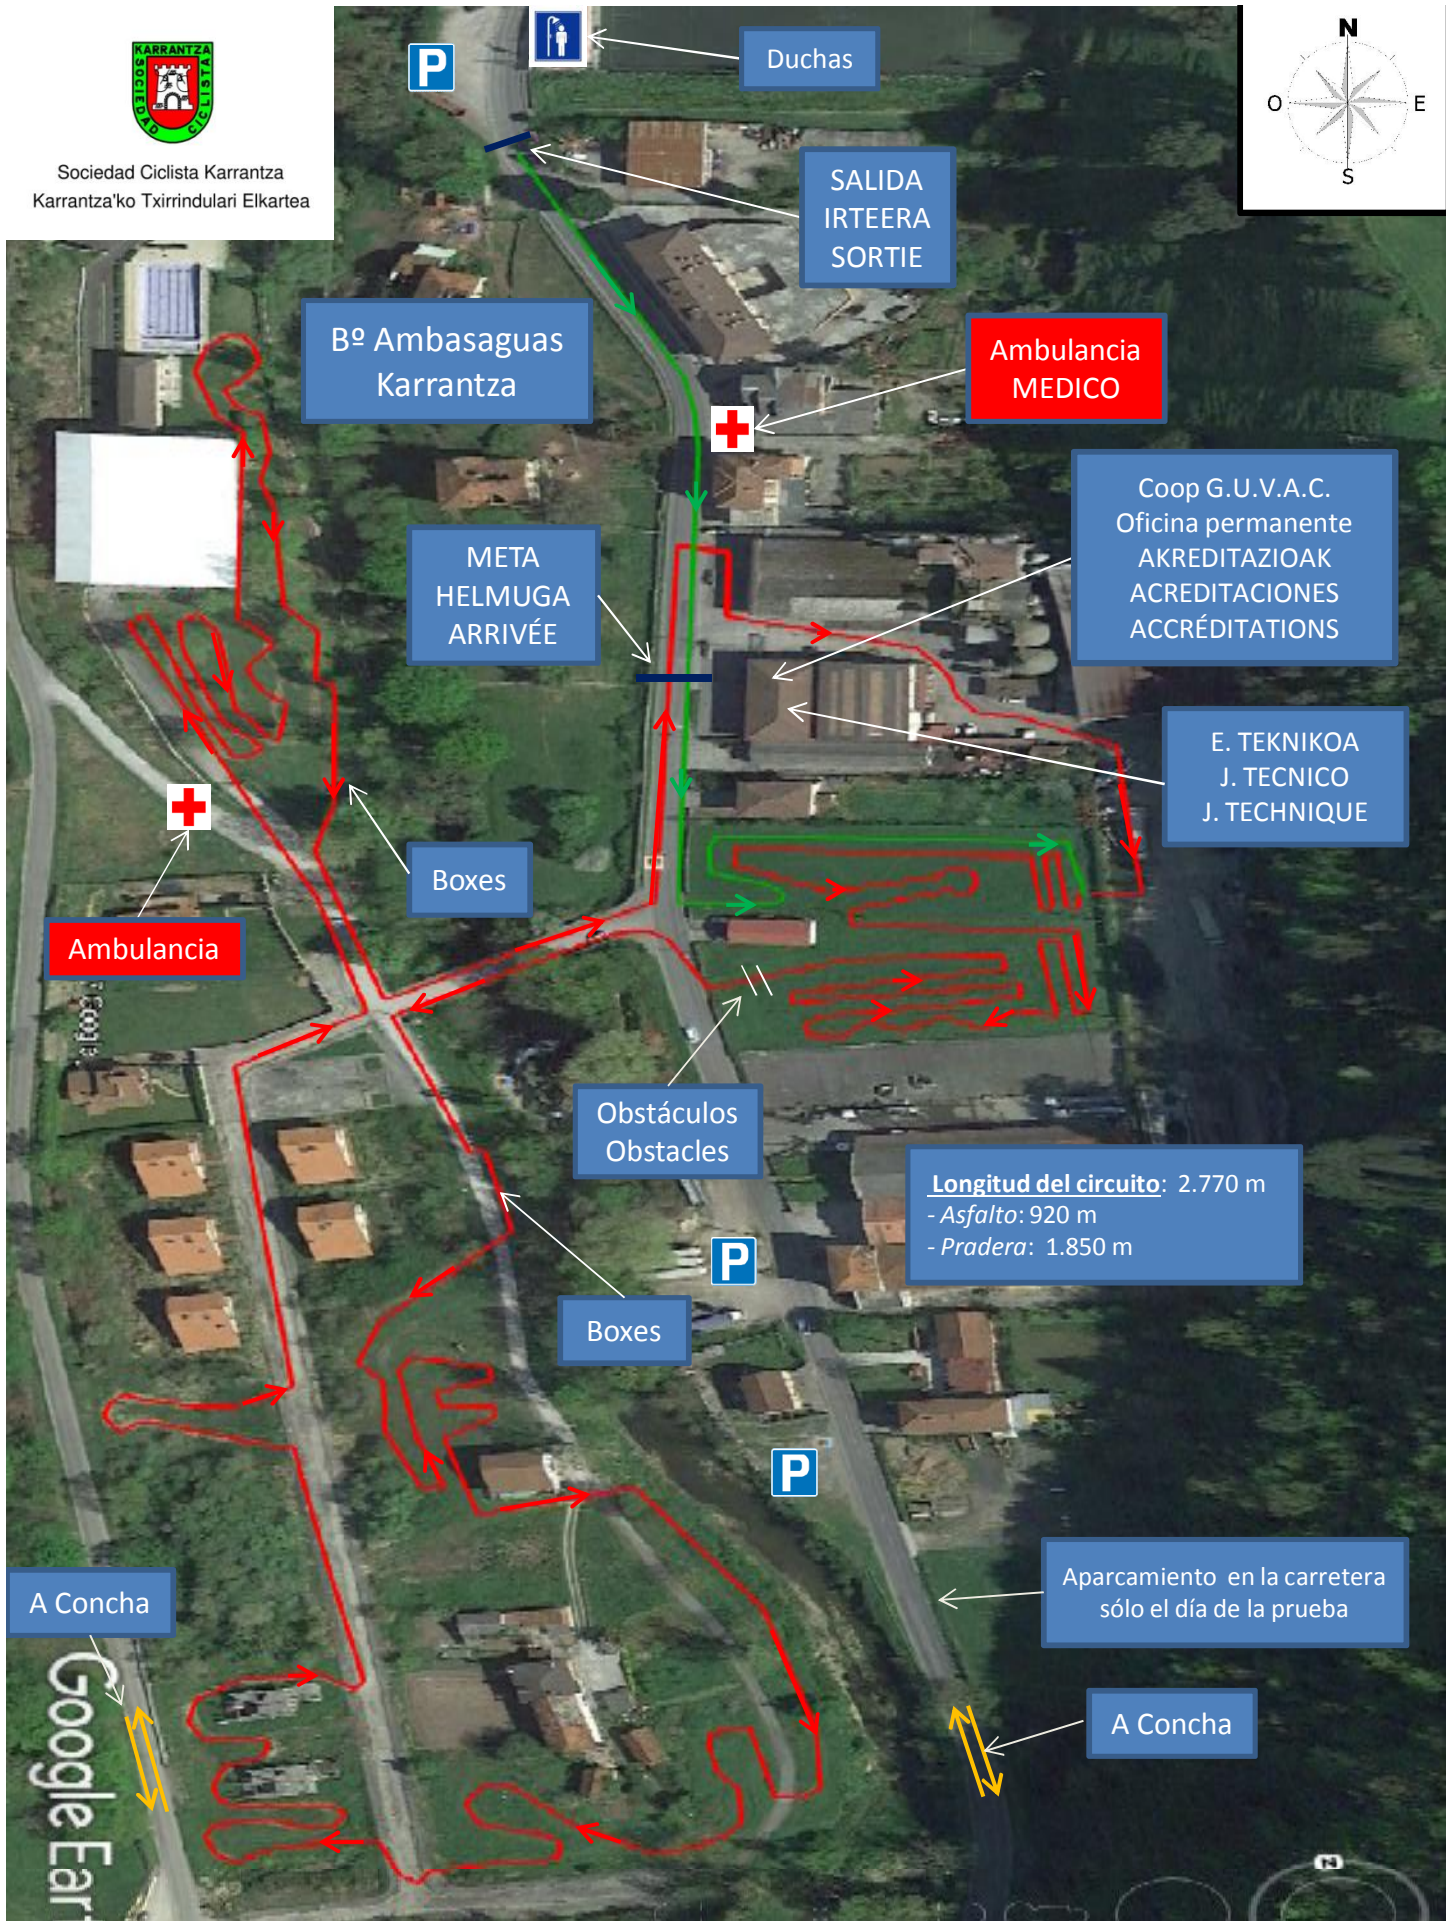

Sociedad Ciclista Karrantza
Karrantza'ko Txirrindulari Elkarte

P

Duchas

SALIDA
IRTEERA
SORTIE

Ambulancia
MEDICO

Bº Ambasaguas
Karrantza

Coop G.U.V.A.C.
Oficina permanente
AKREDITAZIOAK
ACREDITACIONES
ACCRÉDITATIONS

META
HELMUGA
ARRIVÉE

E. TEKNIKO
J. TECNICO
J. TECHNIQUE

Boxes

Ambulancia

Obstáculos
Obstacles

Longitud del circuito: 2.770 m
- Asfalto: 920 m
- Pradera: 1.850 m

P

Boxes

P

A Concha

Aparcamiento en la carretera
sólo el día de la prueba

A Concha

Google Earth

Sociedad Ciclista Karrantza
Karrantza'ko Txirrindulari Elkartea

<https://www.google.es/maps/place/Karrantza+Harana,+Vizcaya/@43.2344247,-3.3577936,1237a,35y,90h/data=!3m1!1e3!4m5!3m4!1s0xd4ee6cb86379793:0x404f58273cb9ef0!8m2!3d43.2223226!4d-3.3590446?hl=es>