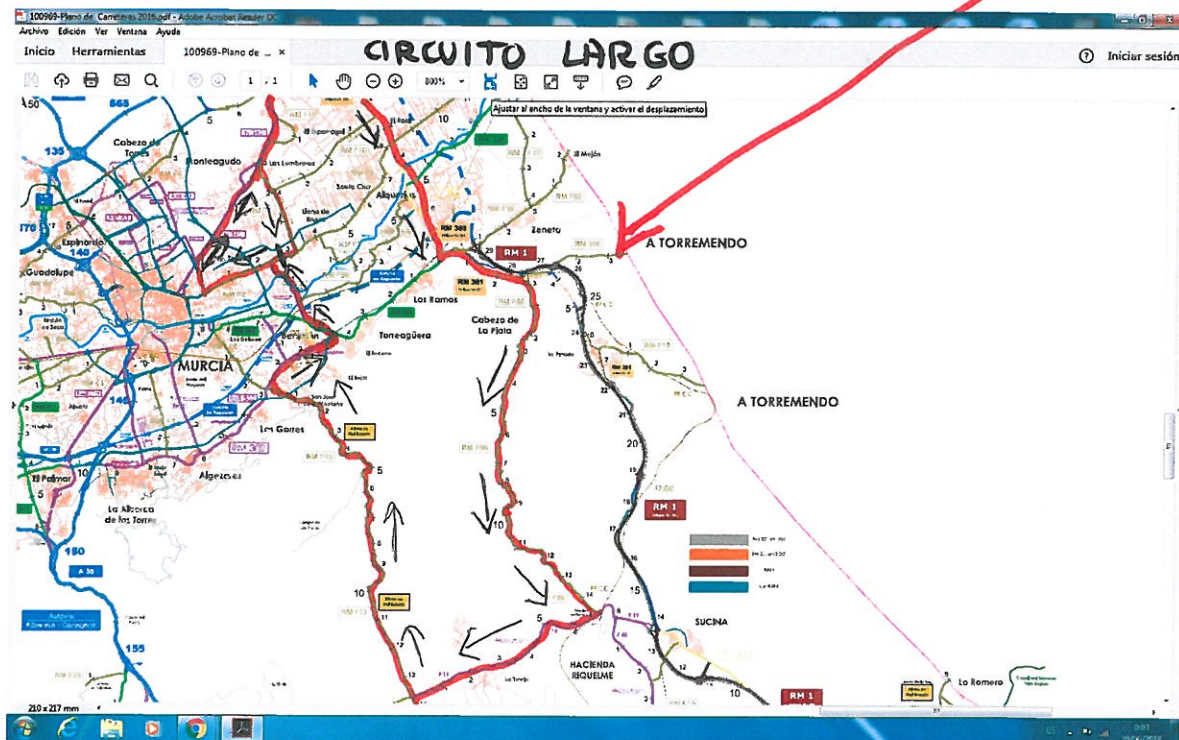

I CHALLENGE JUNIOR VUELTA A LAS COMARCAS REGION DE MURCIA
GRAN PREMIO VALVERDE TEAM-TERRA FECUNDIS

22/08/2018

A ESTE CIRCUITO SE LE DARAN 2 VUELTAS

I CHALLENGE JUNIOR VUELTA A LAS COMARCAS REGION DE
MURCIA
GRAN PREMIO VALVERDE TEAM-TERRA FECUNDIS
22/08/2018

CLUB CICLISTA BALAVERDE TEAM
C.I.F.: G-73863714
Apartado de Correos 56
30110 CABEZO DE TORRES (Murcia)