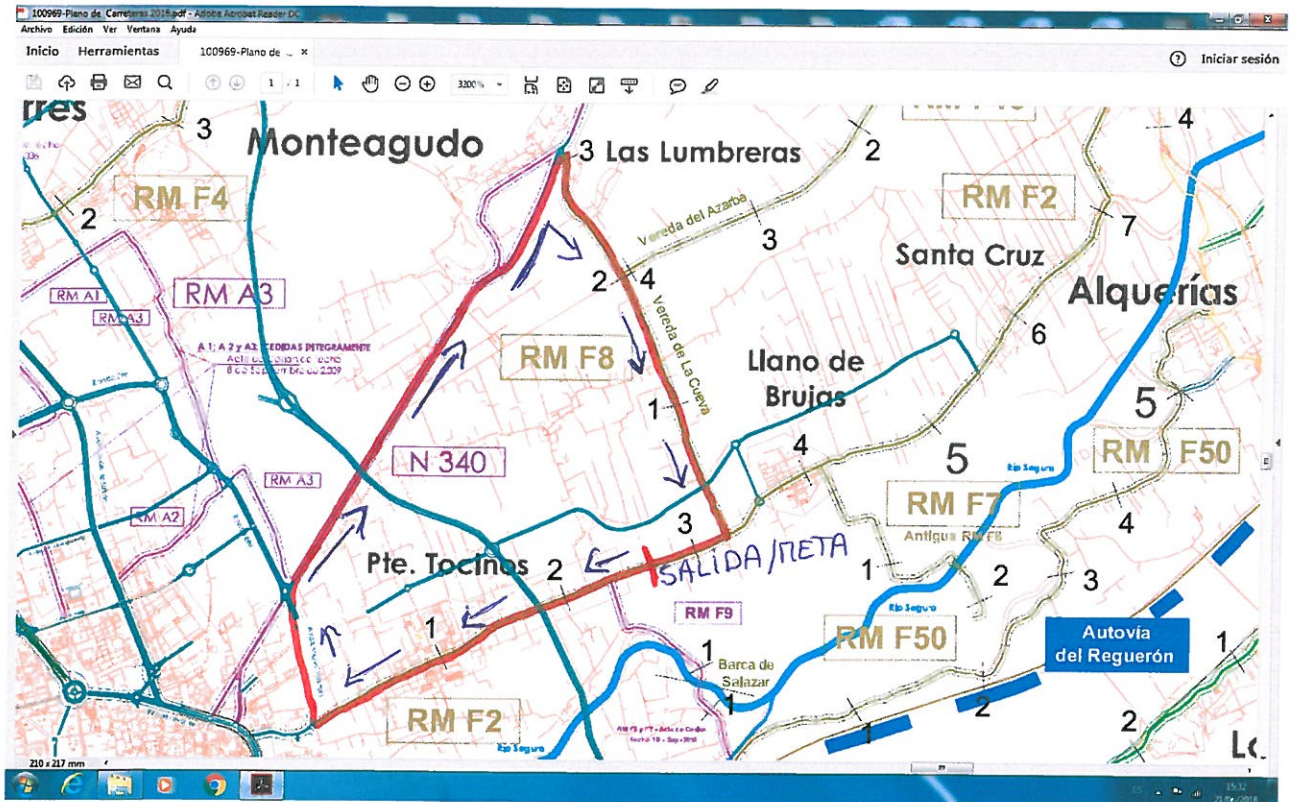

I CHALLENGE JUNIOR VUELTA A LAS COMARCAS REGION DE MURCIA
GRAN PREMIO VALVERDE TEAM-TERRA FECUNDIS

22/08/2018

A ESTE CIRCUITO SE LE DARAN 2 VUELTAS

I CHALLENGE JUNIOR VUELTA A LAS COMARCAS REGION DE
MURCIA
GRAN PREMIO VALVERDE TEAM-TERRA FECUNDIS
22/08/2018