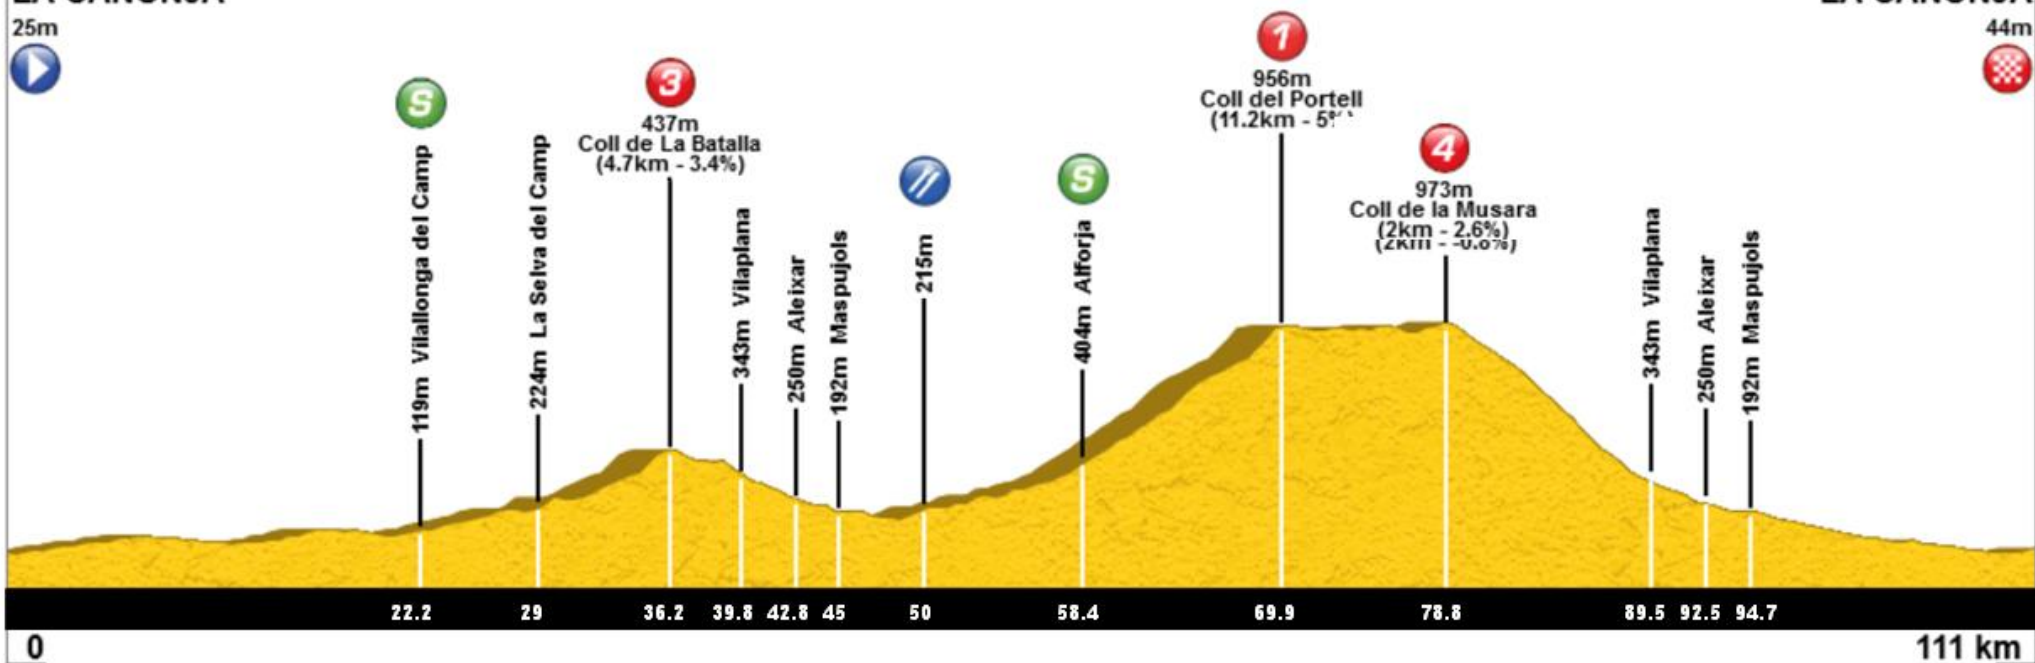

LA CANONJA

25m

LA CANONJA

44m

0

111 km