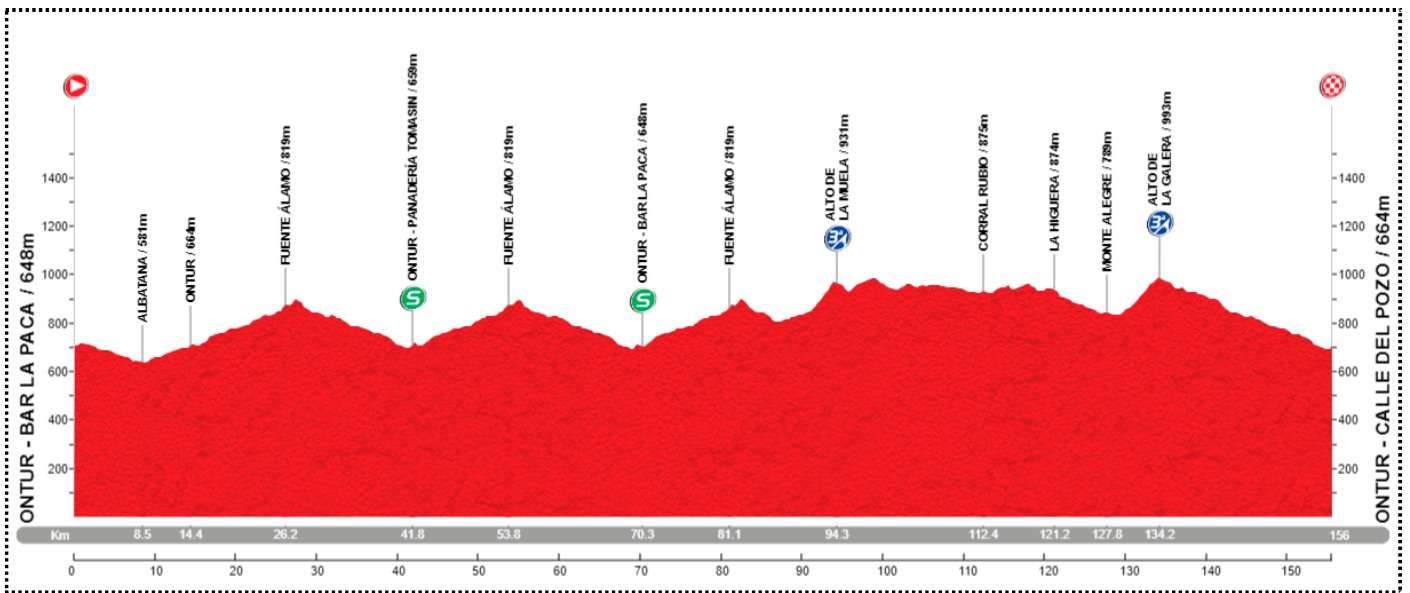

LXVI GP  
PRIMAVERA  
ONTUR

COPA  
DE ESPAÑA  
CARRETERA ÉLITE Y  
SUB-23

## PERFIL CARRERA

## PERFIL ÚLTIMOS 3 Kms.