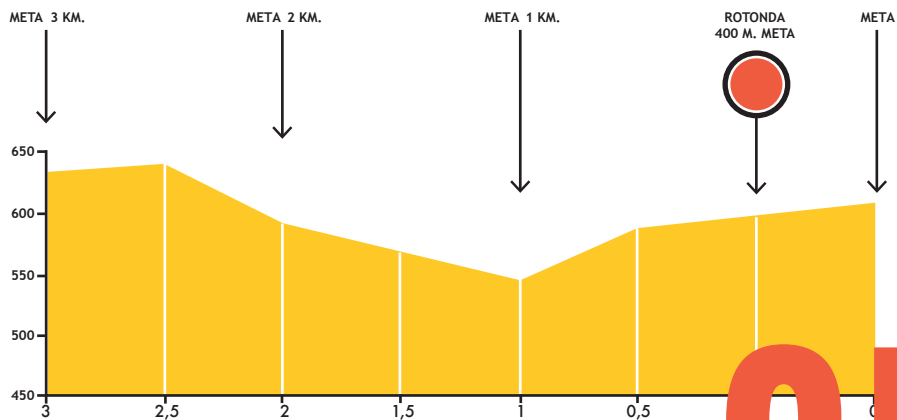

ALTIMETRÍA GENERAL

ALTO DE LOCUBÍN 1ª CATEGORÍA

% máximos del puerto

ALTO DE VALDEPEÑAS 2ª CATEGORÍA

% máximos del puerto

ALTIMETRÍA TRES ÚLTIMOS KILÓMETROS

25

METAS VOLANTES

ALTIMETRÍA

617

655

POBLACIÓN

TORREDONJIMENO

MARTOS

KM. ETAPA

44

152

PREMIOS DE MONTAÑA

ALTIMETRÍA

1.080

1.162

POBLACIÓN

ALTO DE LOCUBÍN

ALTO DE VALDEPEÑAS

644

605

POBLACIÓN

ALCAUDETE

LOS VILLARES

KM. ETAPA

82

135,4