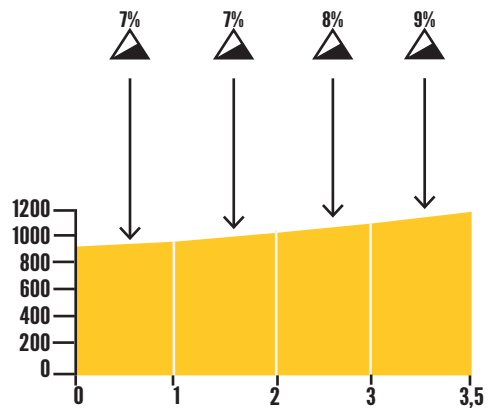

ALTIMETRÍA GENERAL

ALTO DE LOCUBÍN 1ª CATEGORÍA

% máximos del puerto

ALTO DE VALDEPEÑAS 2ª CATEGORÍA

% máximos del puerto

ALTIMETRÍA TRES ÚLTIMOS KILÓMETROS

25

METAS VOLANTES

ALTIMETRÍA

617

655

POBLACIÓN

TORREDONJIMENO

MARTOS

KM. ETAPA

44

152

PREMIOS DE MONTAÑA

ALTIMETRÍA

1.080

1.162

POBLACIÓN

ALTO DE LOCUBÍN

ALTO DE VALDEPEÑAS

644

605

POBLACIÓN

ALCAUDETE

LOS VILLARES

KM. ETAPA

82

135,4