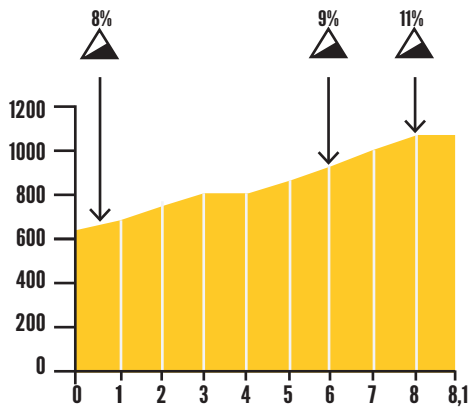

ALTIMETRÍA GENERAL

ALTO DE LOCUBÍN 1ª CATEGORÍA

% máximos del puerto

ALTO DE VALDEPEÑAS 2ª CATEGORÍA

% máximos del puerto

ALTIMETRÍA TRES ÚLTIMOS KILÓMETROS

25

METAS VOLANTES

ALTIMETRÍA

617

655

POBLACIÓN

TORREDONJIMENO

MARTOS

KM. ETAPA

44

152

PREMIOS DE MONTAÑA

ALTIMETRÍA

1.080

1.162

POBLACIÓN

ALTO DE LOCUBÍN

ALTO DE VALDEPEÑAS

644

605

POBLACIÓN

ALCAUDETE

LOS VILLARES

KM. ETAPA

82

135,4