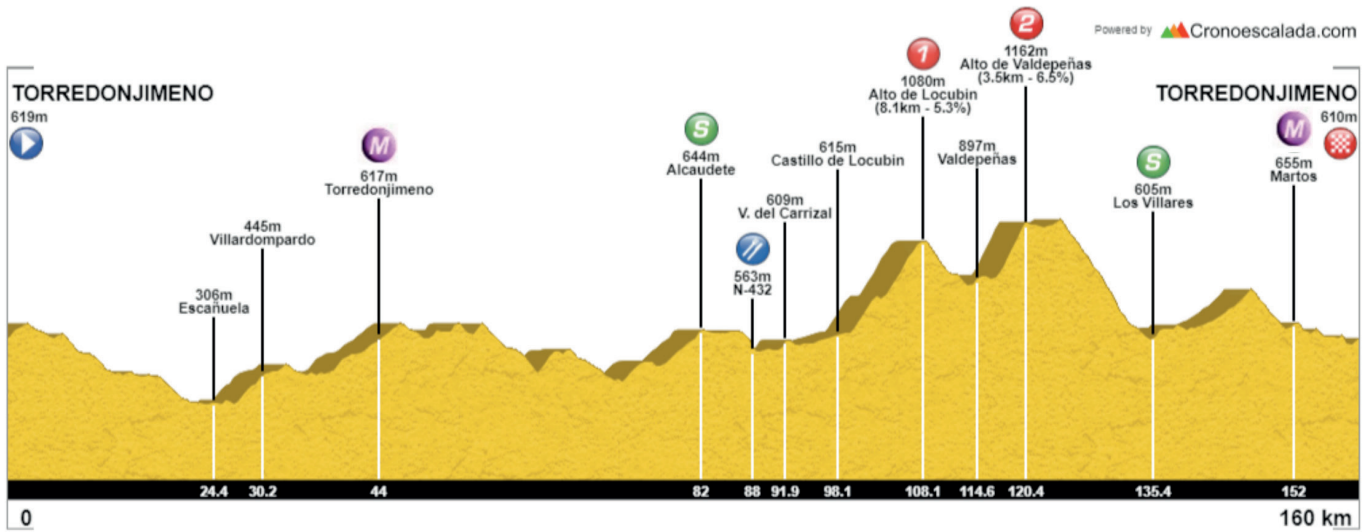

ALTIMETRÍA GENERAL

ALTO DE LOCUBÍN 1ª CATEGORÍA

% máximos del puerto

ALTO DE VALDEPEÑAS 2ª CATEGORÍA

% máximos del puerto

ALTIMETRÍA TRES ÚLTIMOS KILÓMETROS

25

METAS VOLANTES

ALTIMETRÍA

617

655

POBLACIÓN

TORREDONJIMENO

MARTOS

KM. ETAPA

44

152

PREMIOS DE MONTAÑA

ALTIMETRÍA

1.080

1.162

POBLACIÓN

ALTO DE LOCUBÍN

ALTO DE VALDEPEÑAS

CATEGORÍA

1.^a

2.^a

KM. ETAPA

108,1

120,4

SPRINTS ESPECIALES

ALTIMETRÍA