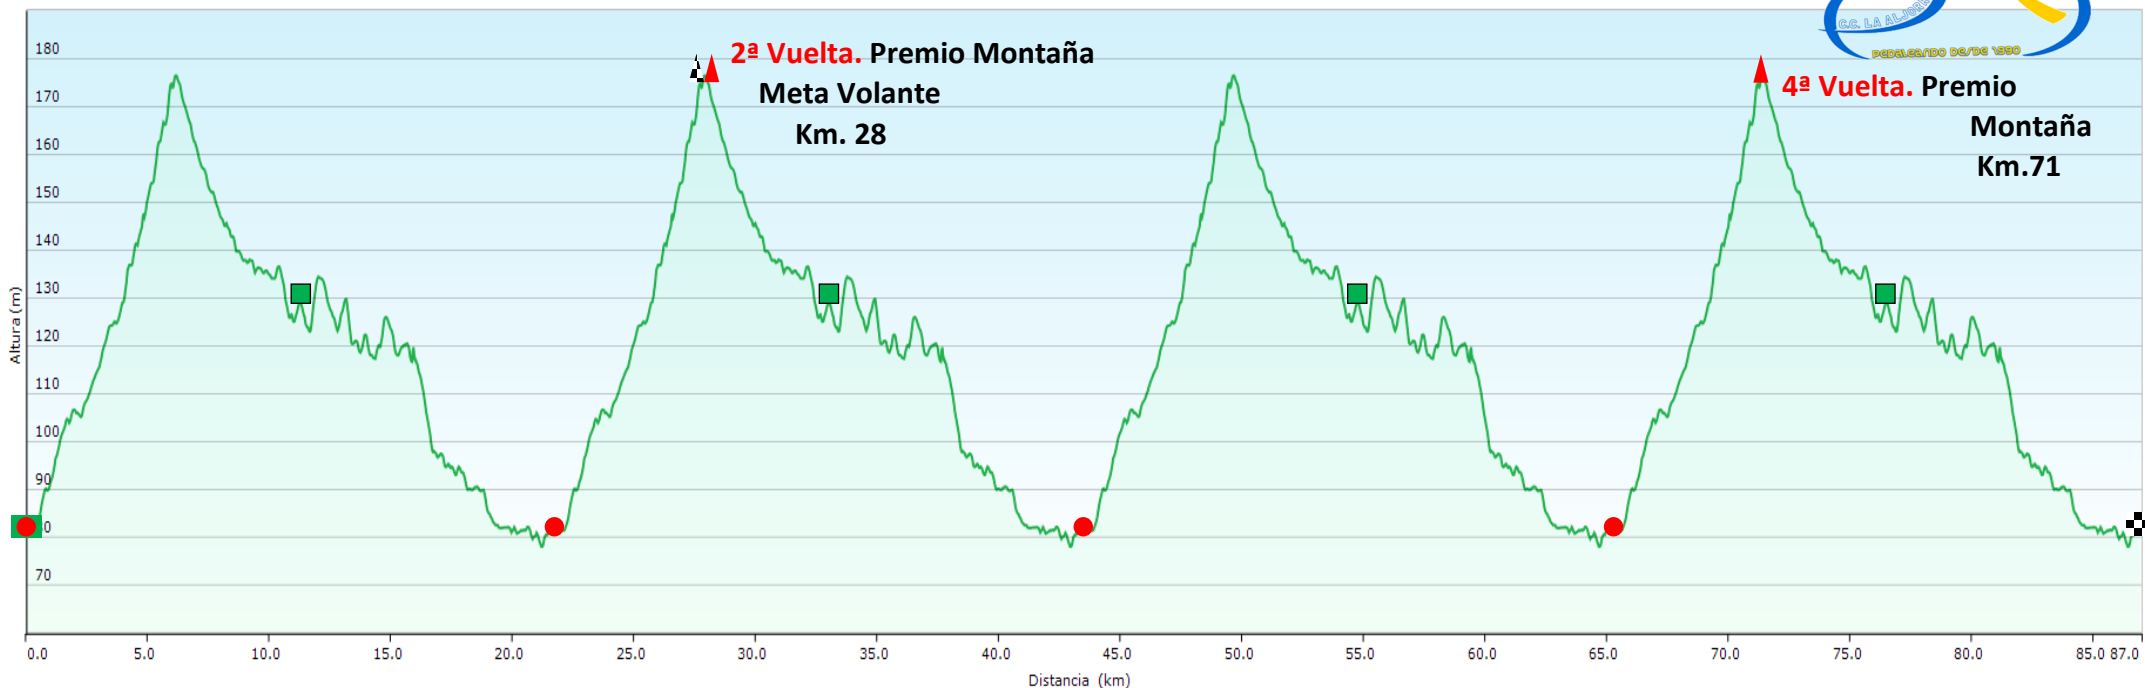

Perfil de ALTITUD 3ª ETAPA INTERCLUB 2019 - C.C. LA ALJORRA

-  Salida
-  La Aljorra
-  Premio Montaña
-  Meta Volante
-  Fuente Álamo
-  Meta

Manuel Valles