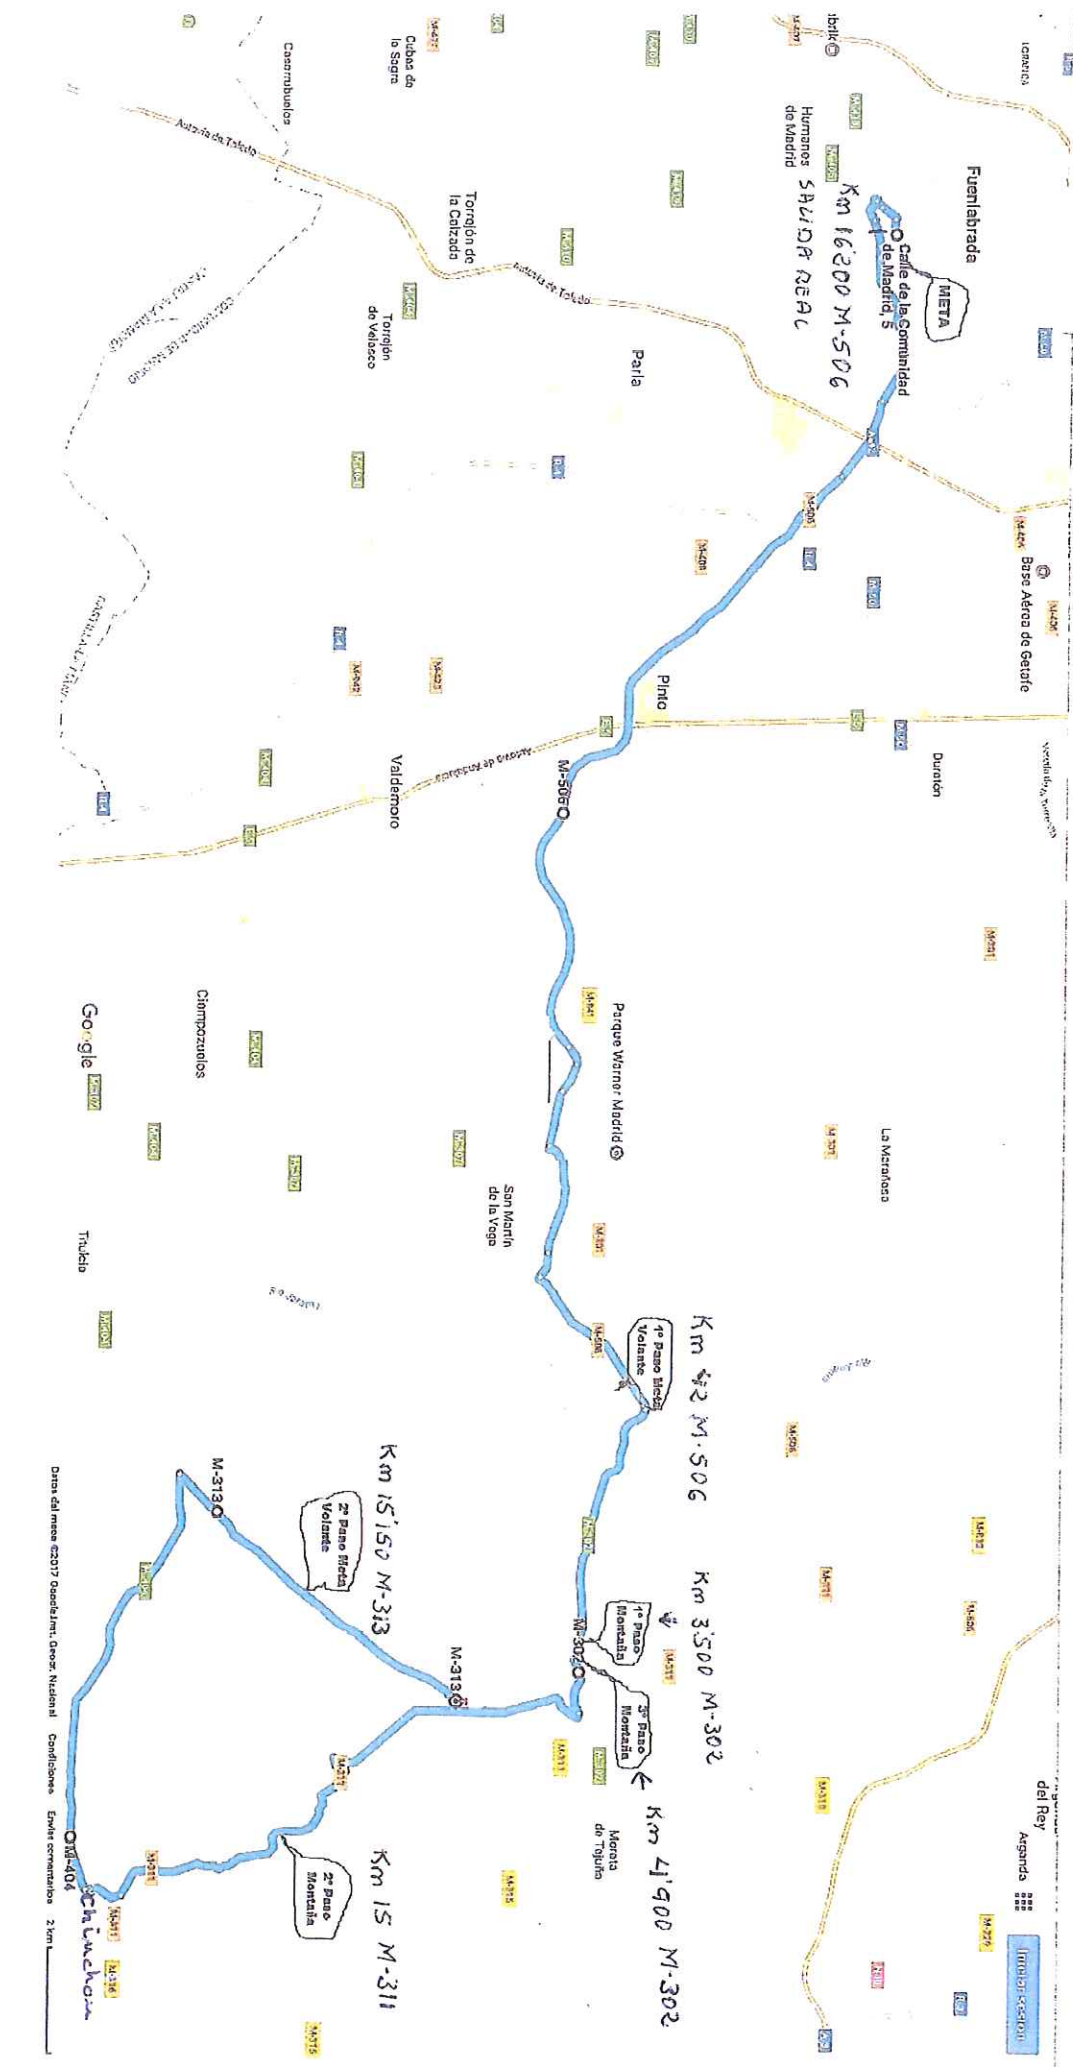

XXXXV

GRAN PREMIO P. C. MONJE

Google Maps
Tráfico
Datos del mes: 2017
Qualif. Int. Geos. Nacion. Conf. Nacion. Evol. con. 2 km