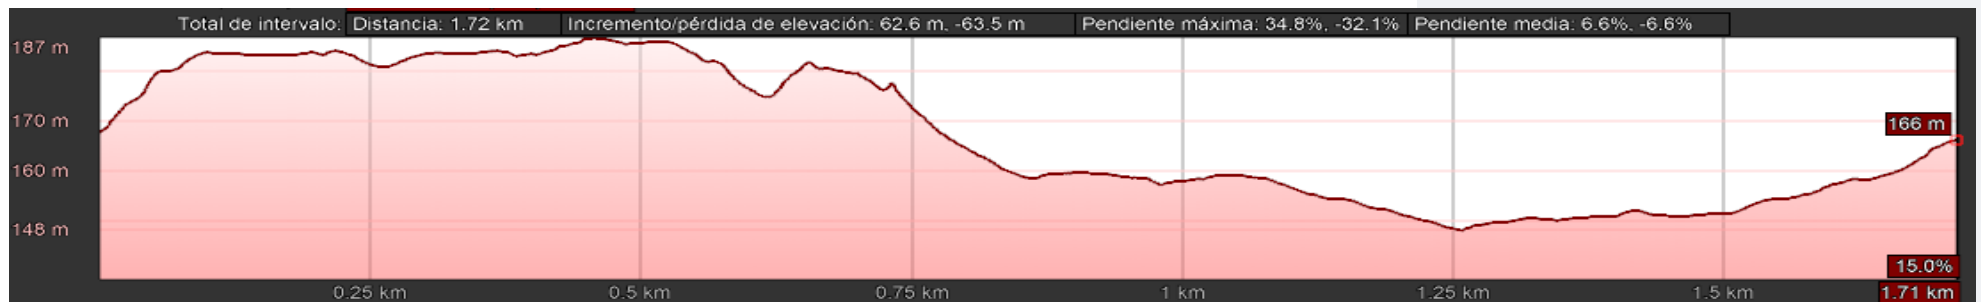

RECORRIDOS 11º RALLY VILLA DE PATERNA DEL CAMPO.

RECORRIDO ABSOLUTO:

CARACTERISTICAS DEL CIRCUITO.

LONGITUD: 3,75 Km

DESNIVEL: 185 m

RECORRIDOS 11º RALLY VILLA DE PATERNA DEL CAMPO.

RECORRIDO ALEVIN E INFANTIL:

CARACTERISTICAS DEL CIRCUITO.

LONGITUD: 1,75 Km

DESNIVEL: 62 m

RECORRIDOS 11º RALLY VILLA DE PATERNA DEL CAMPO.

RECORRIDO PROMESA Y PRINCIPIANTE:

CARACTERISTICAS DEL CIRCUITO.

LONGITUD: 0,8 Km

DESNIVEL: 25 m