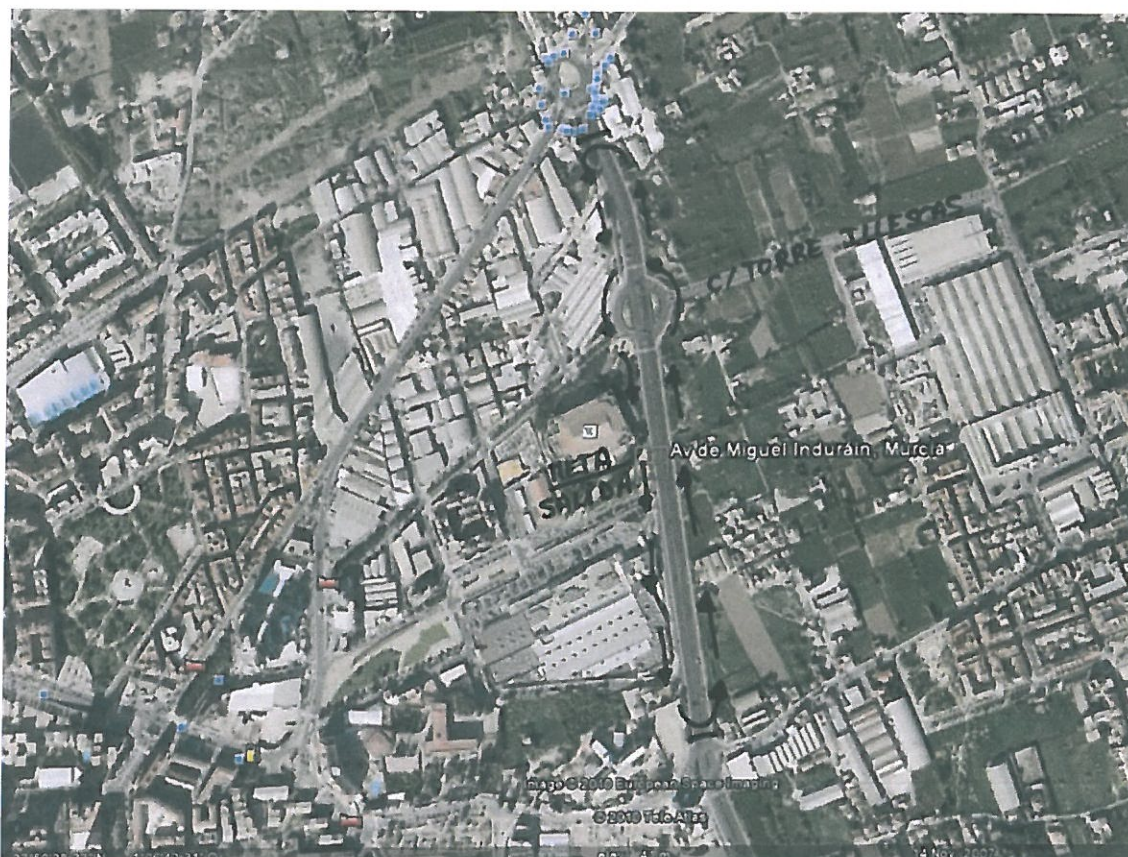

## XXIV CRITERIUM CIUDAD DE MURCIA

Este circuito tiene aproximadamente 2 Km.

Horarios:

- 9:00 h. cadetes : (45 minutos + 5 vueltas)
- 10:00 h. junior: (50 minutos + 5 vueltas)
- 11:00 h. féminas: (45 minutos + 5 vueltas)
- 12:00 h. open (sub 23- elite-master 30-40-50-60): (60 minutos + 5 vueltas)