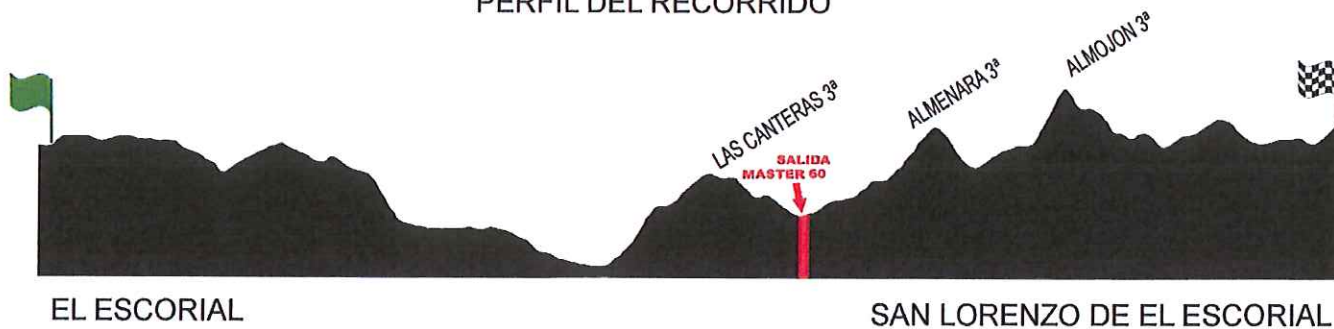

PERFIL DEL RECORRIDO

META "CANAPÉS"

MONASTERIO DE SAN LORENZO DE EL ESCORIAL

DETALLE META
MEMORIAL DAVID MONTENEGRO

PLAZA AYTO. DE DE EL ESCORIAL

**AVENIDA DE LA ARBOLEDA
SALIDA (17:00 HORAS)**

**DETALLE SALIDA
MEMORIAL DAVID MONTENEGRO**