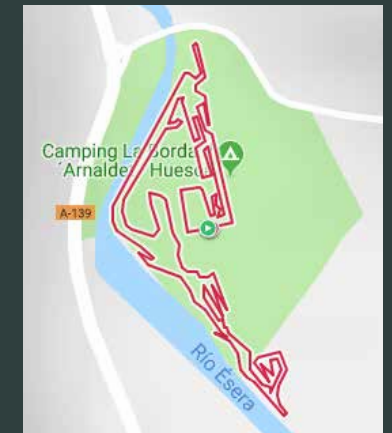

TROFEO CICLOCROSS VALLE DE BENASQUE

CAMPING LA BORDA DE ARNALDET
SESUÉ || 18 DE NOVIEMBRE

www.aragonciclismo.com

HORARIOS.

9:00 - 10:15. Recogida de dorsales.

10:30 - Salida Cadetes, Junior, Máster 50, Máster 60 y Fémimas.

11:30 - Salidas Escuelas.

12:30 - Salida Élite, Sub 23, Máster 30, Máster 40.

14:00 - Longaniza de Graus.

14:30 - Entrega de Trofeos.

EL CIRCUITO

Distancia: 2,5 km.

Desnivel: 25 m.

Terreno: Hierba, asfalto.

Obstáculos naturales y artificiales.

LUGAR

Camping la Borda de Arnaldet.

Carretera Benasque S/N, 22467 Sesué, Huesca.

(ENTRADA SESUÉ NORTE)