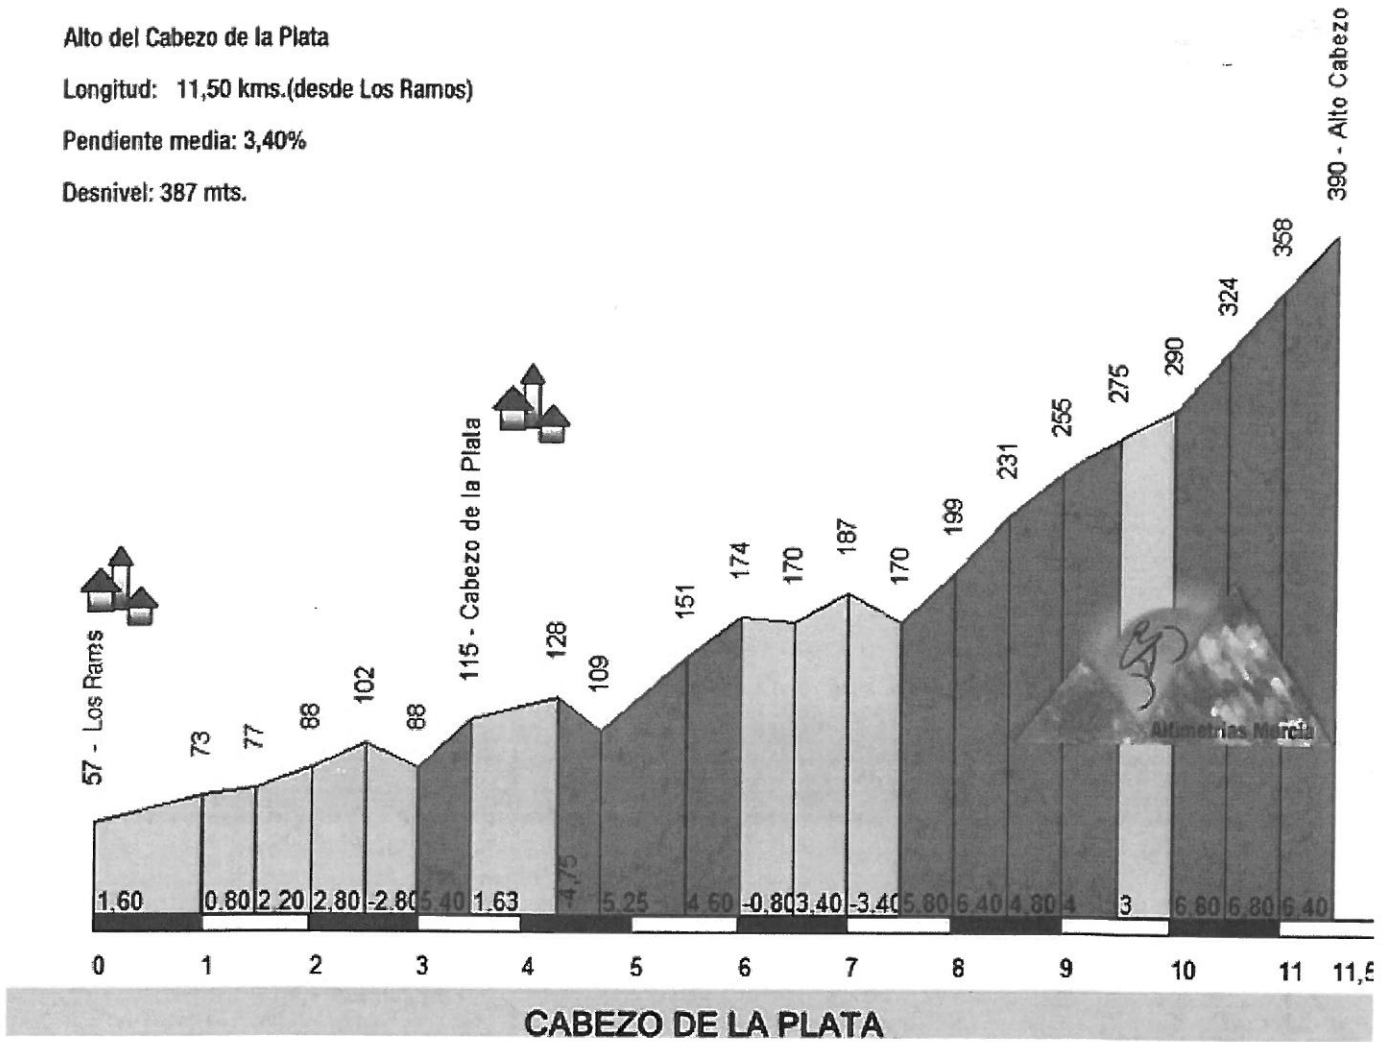

Alto del Cabezo de la Plata

Longitud: 11,50 kms.(desde Los Ramos)

Pendiente media: 3,40%

Desnivel: 387 mts.

Cabezo de la Plata(Sur)
Distancia:4.9km
Desnivel:179
% medio: 3.65%
Coefficiente APM:25