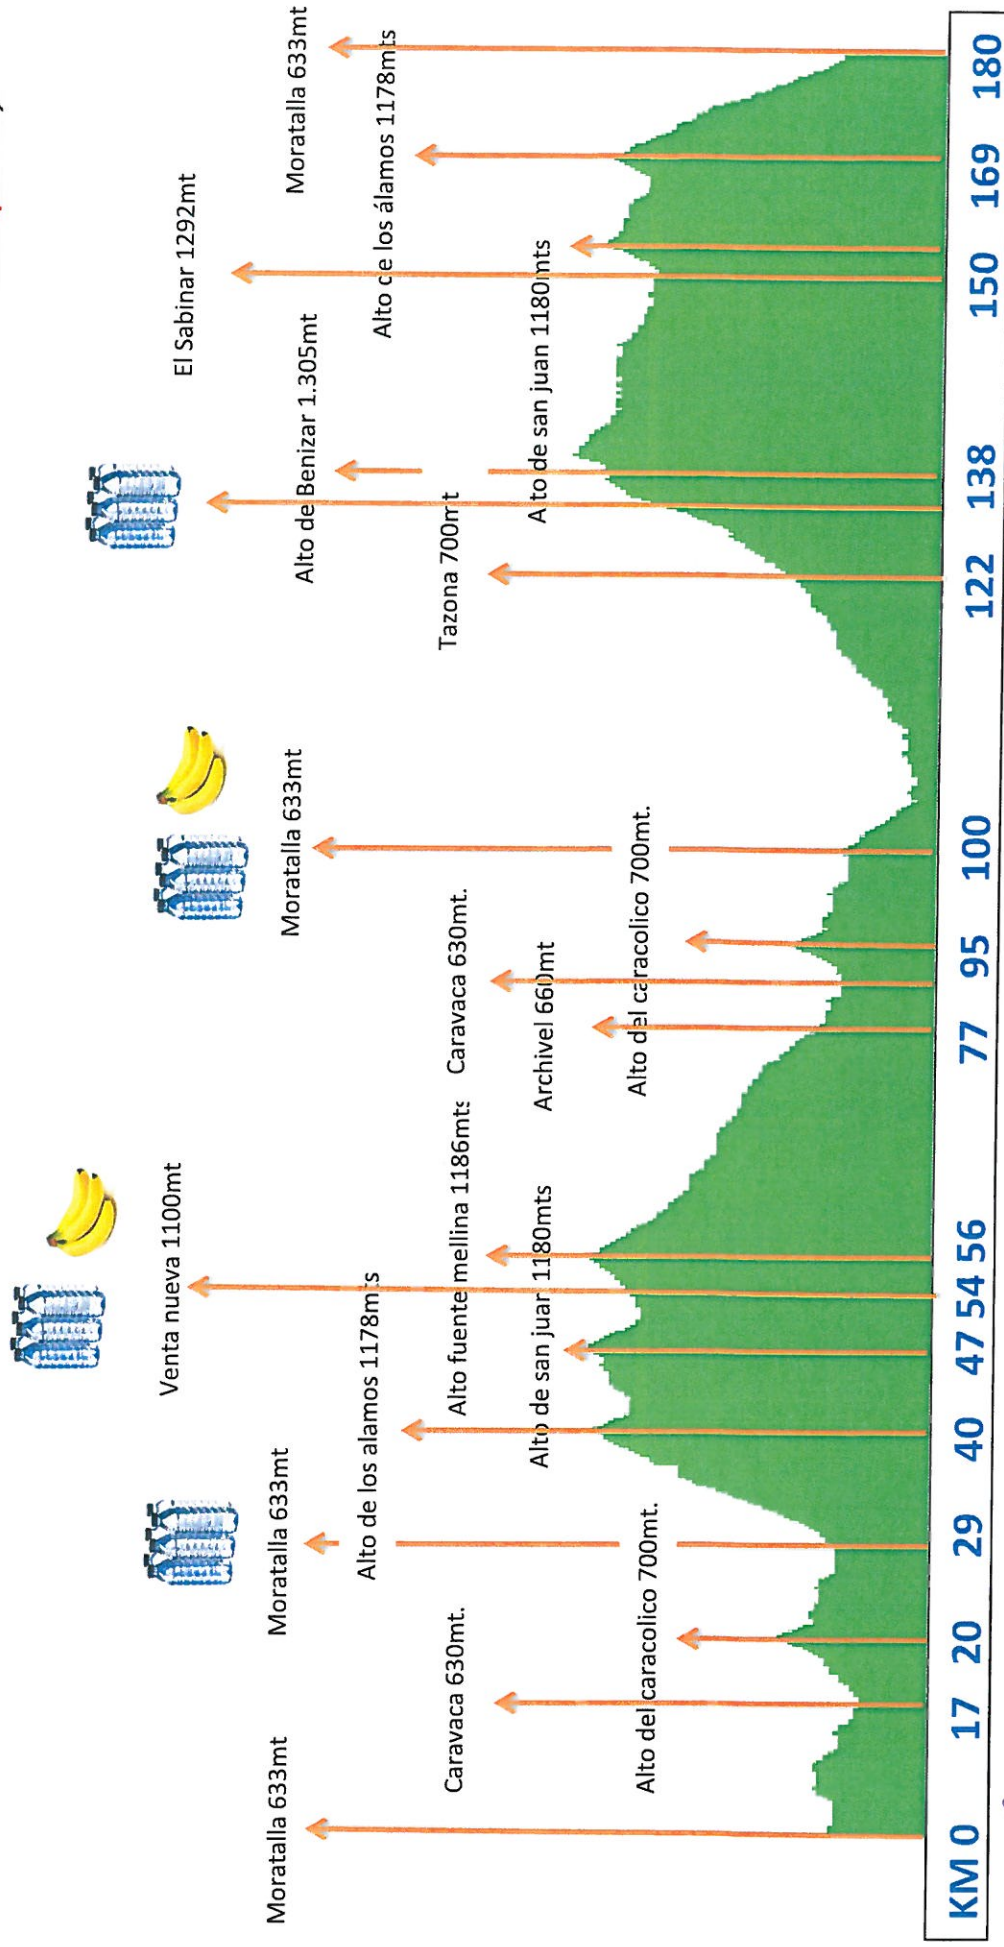

MARCHA CICLOTURISTA INTERNACIONAL.

SIERRAS DE MORATALLA – NOROESTE REGIÓN DE MURCIA

P E R F I L

RECORRIDO MEDIO FONDO.

RECORRIDO GRAN FONDO.