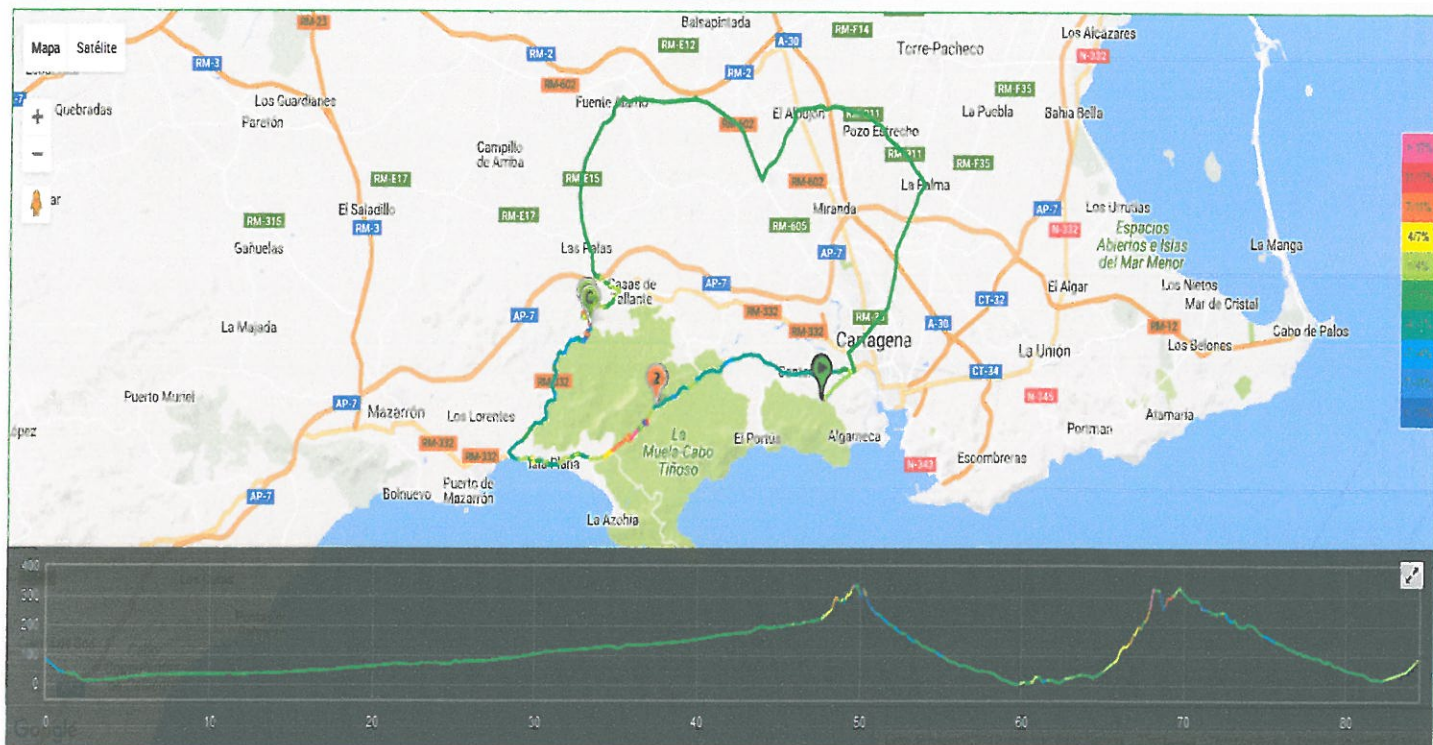

Mapa y relieve de la Etapa Interclub Campo de Cartagena 2018

Puerto	Kms	Desnivel	% med	Altitud max.	GPS	Tiempo	Vel. med.	VAM
La Cuesta (por Los Ruices)	3	123	4,2	340			0	0
Alto del Cedacero	5,1	285	5,6	327			0	0
La Cuesta	1,1	83	7,8	342			0	0
Cerdacero (por Mazarrón)	5,3	301	5,7	327			0	0