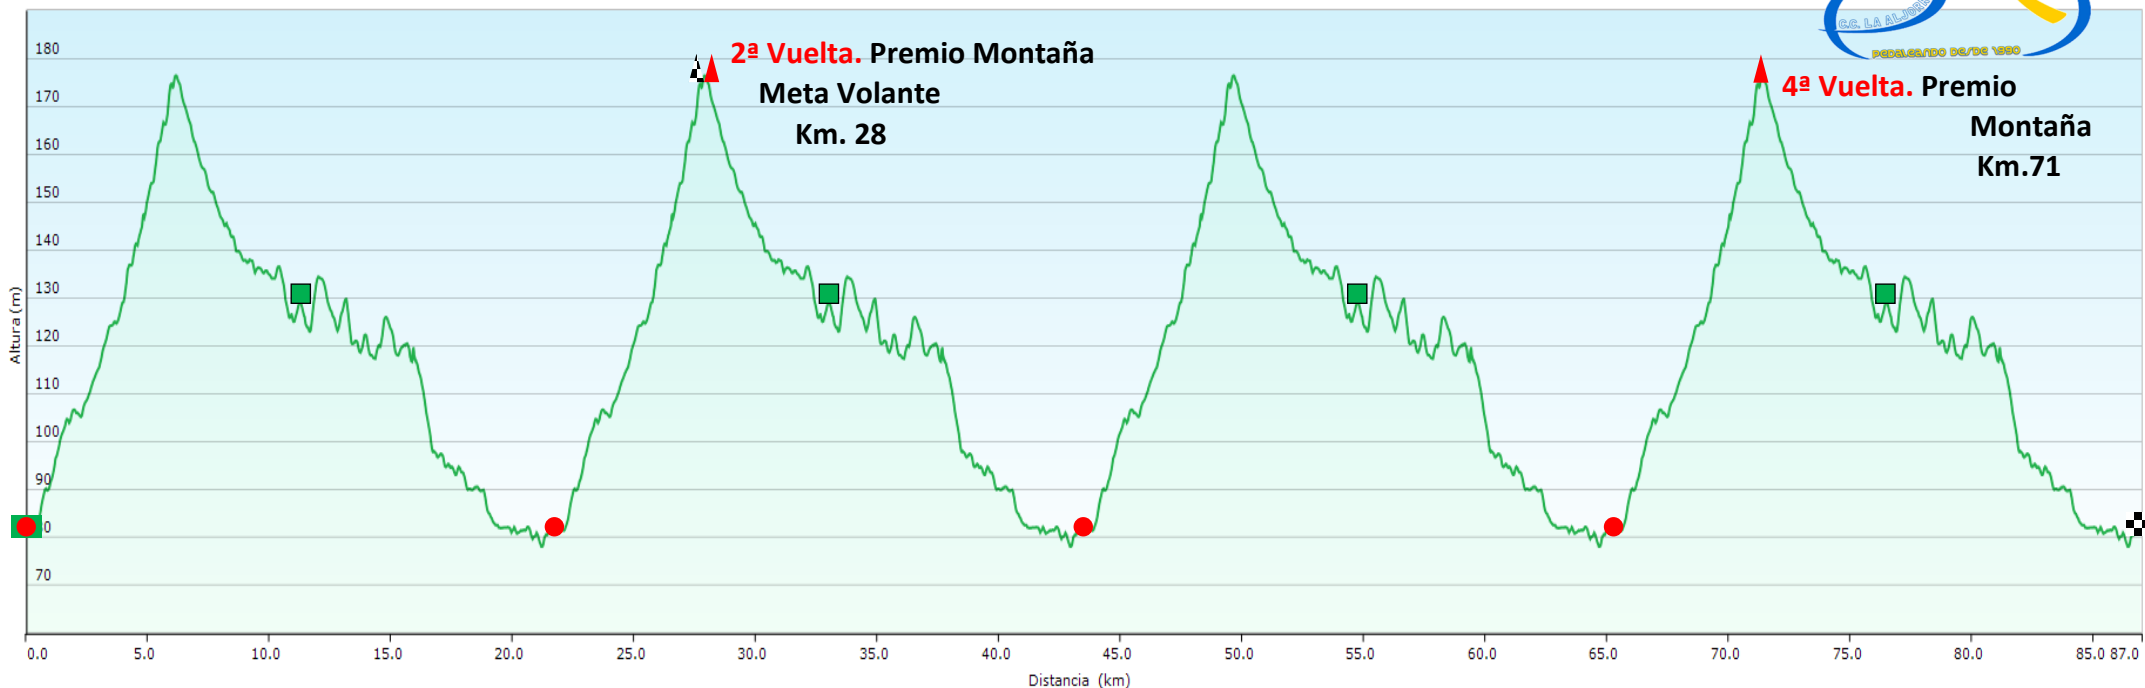

Perfil de ALTITUD 3ª ETAPA INTERCLUB 2018 - C.C. LA ALJORRA

-  Salida
-  La Aljorra
-  Premio Montaña
-  Meta Volante
-  Fuente Álamo
-  Meta

Manuel Valles