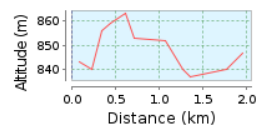

Camp CyL 30 junio definitivo Carrefour

SA-11

1.95 km (ruta circular)

Ascenso total: 34 m, Descenso total: 34 m

Área de altitud: 26 m (Altitud desde: 837 m a 863 m)