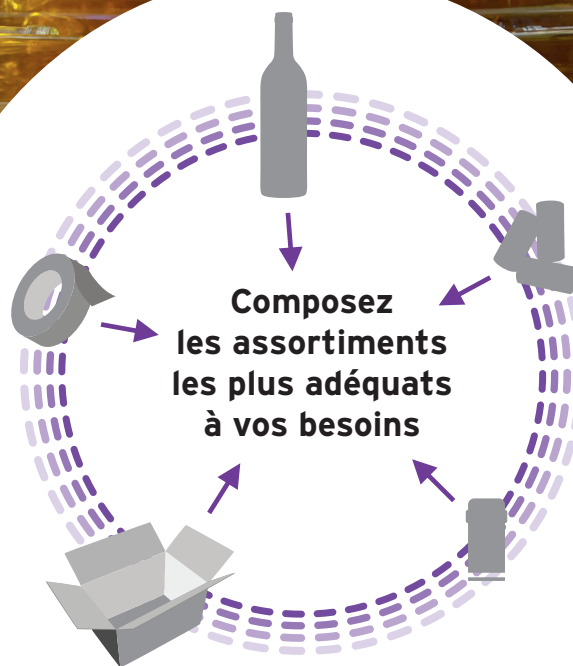

Janique JOUSSON
Entre deux Mers
Libournais - Bergerac
06 82 65 53 46