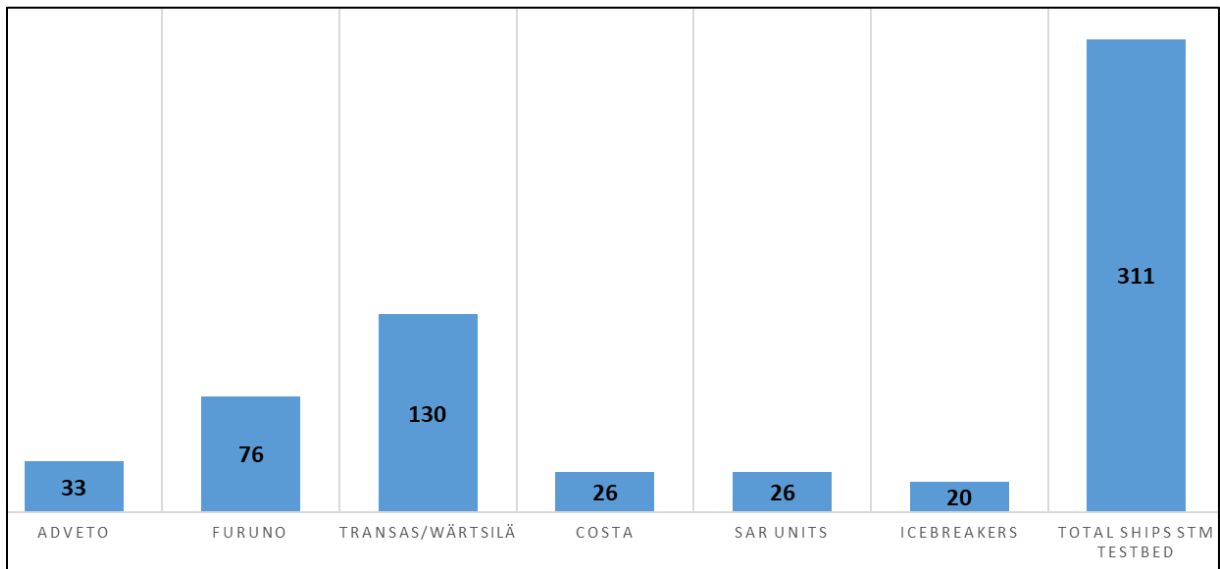

The total number of ships and increase of ships per month are presented in the figures below.

2 Lists of STM capable ships

2.1 Adveto

	Ship	IMO	MMSI	Date of installation
1	Birka Stockholm	9273727	266314000	2018-02-26
2	Östanvik	7364144	265192000	2018-11-28
3	FINNMAID	9319466	230982000	2018-12-30
4	FinnSwan	9336256	230671000	2018-12-30
5	Karl Erik	7388657	218809000	2019-03-15
6	Amorella	8601915	230172000	2018-01-30
7	Gabriella	8917601	230361000	2018-02-27
8	Mariella	8320573	230181000	2019-02-11
9	Rosella	7901265	230180000	2018-12-06
10	Finlandia	9214379	230628000	2018-12-17
11	Baltic Bright	9129263	265425000	2018-01-12
12	Finnfellow	9145164	230637000	2018-03-24
13	Fjordbris	9684885	258999000	2018-12-10
14	Fjordfart	9383376	258424000	2018-12-10
15	Tallink Silja Europa	8919805	276807000	2019-03-13
16	Fjordlys	9734953	257338000	2019-02-26
17	Frøya	9616826	257605000	2019-02-25
18	Lysefjord	9381158	258305000	2018-12-10
19	Njord	9631539	257781000	2019-02-26
20	Teisten	9382437	259479000	2018-12-14
21	Admiralen	9544580	258352500	2018-11-29
22	Ekspressen	9481829	258416000	2018-12-14
23	Tidelyn	9517185	259276000	2018-11-19
24	Tidevind	9473494	258266500	2019-02-26
25	Tranen	9382449	259299000	2019-02-26
26	Tyrving	9264491	258130000	2018-11-29
27	Vingtor	9616814	257151900	2018-12-10
28	Brage	9438963	258088000	2018-12-10
29	SVEIO	7407776	257071700	2019-02-26