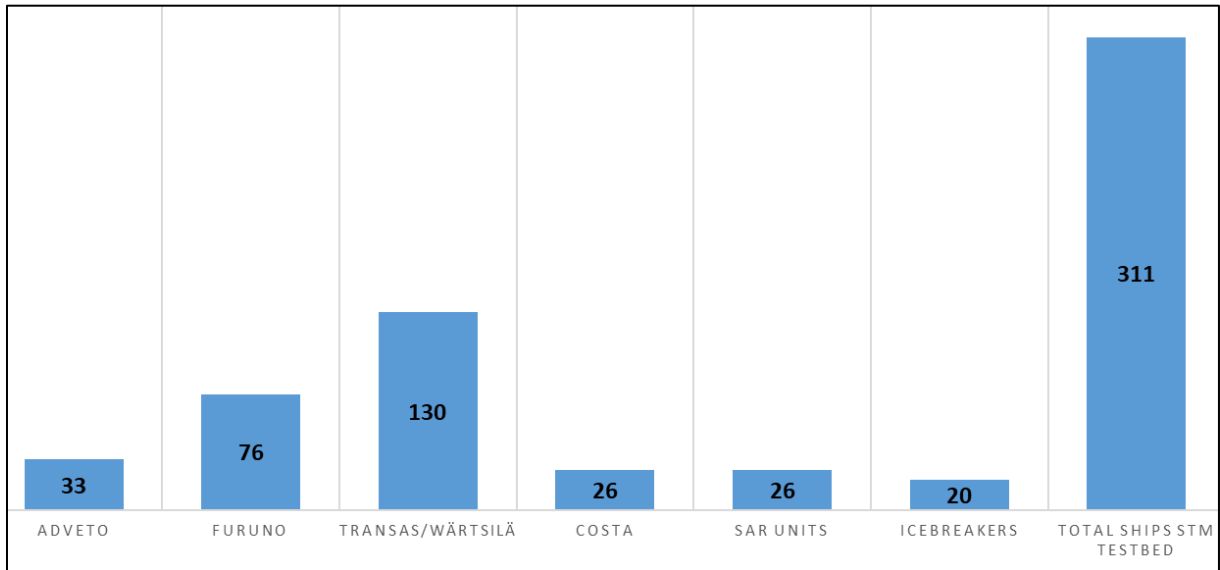

The total number of ships and increase of ships per month are presented in the figures below.

2 Lists of STM capable ships

2.1 Adveto

	Ship	IMO	MMSI	Date of installation
1	Birka Stockholm	9273727	266314000	2018-02-26
2	Östanvik	7364144	265192000	2018-11-28
3	FINNMAID	9319466	230982000	2018-12-30
4	FinnSwan	9336256	230671000	2018-12-30
5	Karl Erik	7388657	218809000	2019-03-15
6	Amorella	8601915	230172000	2018-01-30
7	Gabriella	8917601	230361000	2018-02-27
8	Mariella	8320573	230181000	2019-02-11
9	Rosella	7901265	230180000	2018-12-06
10	Finlandia	9214379	230628000	2018-12-17
11	Baltic Bright	9129263	265425000	2018-01-12
12	Finnfellow	9145164	230637000	2018-03-24
13	Fjordbris	9684885	258999000	2018-12-10
14	Fjordfart	9383376	258424000	2018-12-10
15	Tallink Silja Europa	8919805	276807000	2019-03-13
16	Fjordlys	9734953	257338000	2019-02-26
17	Frøya	9616826	257605000	2019-02-25
18	Lysefjord	9381158	258305000	2018-12-10
19	Njord	9631539	257781000	2019-02-26
20	Teisten	9382437	259479000	2018-12-14
21	Admiralen	9544580	258352500	2018-11-29
22	Ekspressen	9481829	258416000	2018-12-14
23	Tidelyn	9517185	259276000	2018-11-19
24	Tidevind	9473494	258266500	2019-02-26
25	Tranen	9382449	259299000	2019-02-26
26	Tyrving	9264491	258130000	2018-11-29
27	Vingtor	9616814	257151900	2018-12-10
28	Brage	9438963	258088000	2018-12-10
29	SVEIO	7407776	257071700	2019-02-26