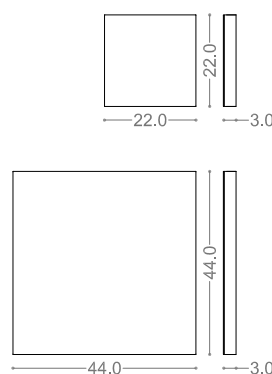

Area

Area

design Sanprogetto

parete | wall

E' una lampada da parete bi-emissione estremamente sottile, soli 3 cm di spessore. In due dimensioni: 22x22 cm o 44x44cm. Caratterizzata da un corpo in metacrilato schermato frontalmente da una lamina di alluminio dalle diverse finiture, disponibile anche in versione a specchio. Alimentatore integrato, lenti in PMMA. La lente speciale in PMMA della quale è dotata Area è progettata e prodotta interamente da Puraluce.

Is a bi-directional wall lamp only 3 cm thick. In two sizes 22x22 cm or 44x44 cm. It is characterized by a methacrylate body shielded in front by an aluminum layer with different possible finishes, also available in a mirror version. Integrated power supply, PMMA lenses. The special lens in PMMA within Area is designed and produced entirely by Puraluce.

Finitura con tessuti Rubelli su richiesta
On request fabrics by Rubelli

IP 40

DIMENSIONI | DIMENSIONS

FOTOMETRIE | PHOTOMETRIC DIAGRAMS

SISTEMA DI FISSAGGIO | FIXING SYSTEM

INC/S

Area