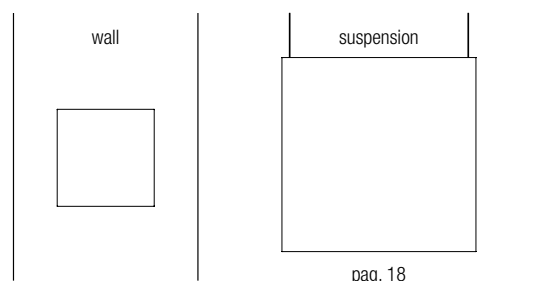

Area

Area

design Sanprogetto

parete | wall

E' una lampada da parete bi-emissione estremamente sottile, soli 3 cm di spessore. In due dimensioni: 22x22 cm o 44x44cm. Caratterizzata da un corpo in metacrilato schermato frontalmente da una lamina di alluminio dalle diverse finiture, disponibile anche in versione a specchio. Alimentatore integrato, lenti in PMMA. La lente speciale in PMMA della quale è dotata Area è progettata e prodotta interamente da Puraluce.

Is a bi-directional wall lamp only 3 cm thick. In two sizes 22x22 cm or 44x44 cm. It is characterized by a methacrylate body shielded in front by an aluminum layer with different possible finishes, also available in a mirror version. Integrated power supply, PMMA lenses. The special lens in PMMA within Area is designed and produced entirely by Puraluce.

Led : 3000°K (W), 4000°K (N)

Optic : diffusa | diffuse (OP)

finitura finishes	cod.	+	Led	+	Opt
---------------------	------	---	-----	---	-----

Area 22x22cm

Potenza | Power 12+12W | 220/240Vac

Flusso Nominale | Total Efficiency Lm 2760 (W) | 3036 (N)