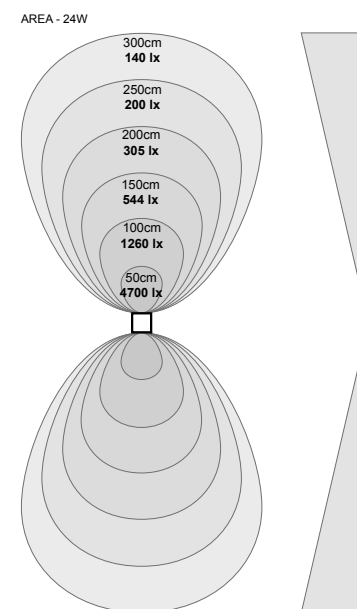

Area

Area

design Sanprogetto

parete | wall

E' una lampada da parete bi-emissione estremamente sottile, soli 3 cm di spessore. In due dimensioni: 22x22 cm o 44x44cm. Caratterizzata da un corpo in metacrilato schermato frontalmente da una lamina di alluminio dalle diverse finiture, disponibile anche in versione a specchio. Alimentatore integrato, lenti in PMMA. La lente speciale in PMMA della quale è dotata Area è progettata e prodotta interamente da Puraluce.

Led : 3000°K (W), 4000°K (N)

Optic : diffusa | diffuse (OP)

finitura finishes	cod.	+	Led	+	Opt
---------------------	------	---	-----	---	-----

Area 22x22cm

Potenza | Power 12+12W | 220/240Vac

Flusso Nominale | Total Efficiency Lm 2760 (W) | 3036 (N)

Bianco White	35500 __	W	+	OP
Nero Black	35501 __			
Rame Satinato Protetto Ever-bright Satin Copper	35502 __	N	+	OP
Corten Corten	35506 __			
Specchio Mirror	35507 __			

Area 44x44cm

Potenza | Power 18+18W | 220/240Vac

Finitura con tessuti Rubelli su richiesta
On request fabrics by Rubelli

IP 40

DIMENSIONI | DIMENSIONS

FOTOMETRIE | PHOTOMETRIC DIAGRAMS

SISTEMA DI FISSAGGIO | FIXING SYSTEM

INC/S

Area