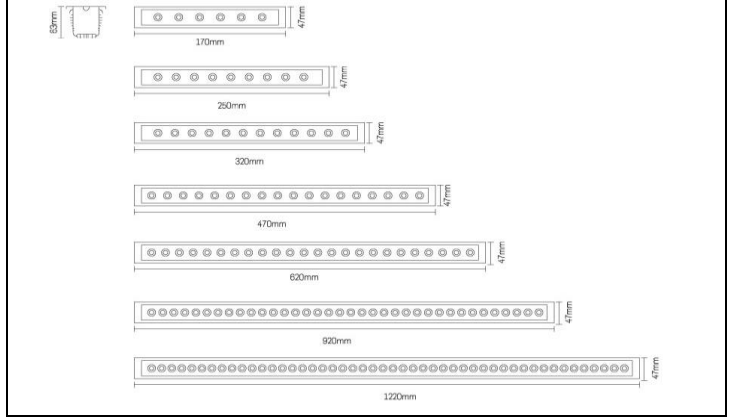

WALLWASHER LED AYDINLATMA WALLWASHER LED LIGHTING

Ürün Ölçüsü / Product Measure	
6W	47x63x170mm
9W	47x63x250mm
12W	47x63x320mm
18W	47x63x470mm
24W	47x63x620mm
36W	47x63x920mm
48W	47x63x1220mm

ÜRÜN BİLGİSİ/ PRODUCT INFO	MODEL NO	LT-601						
	GÖVDE/BODY	GRİ/GREY						
	DİFÜZÖR/DIFFUSOR	POLİKARBON CAM/POLYCARBONATE GLASS						
	KULLANIM ŞEKLİ/FIELDS OF APPLICATION	SIVA ÜSTÜ/SURFACE MOUNTING						
	LED	SMD LED						
ELEKTRİKSEL ÖZELLİKLER/ ELECTRICAL SPECS	TÜKETİM GÜCÜ/POWER	6W	9W	12W	18W	24W	36W	48W
	GİRİŞ GERİLİMİ/INPUT VOLTAGE	AC 220V						
	FREKANS/FREQUENCY	50 Hz						
	GİRİŞ AKIMI/INPUT CURRENT	0,055 A	0,082 A	0,109 A	0,164 A	0,218 A	0,327 A	0,436 A
	GÜÇ FAKTÖRÜ/POWER FACTOR	0,95						
	ÇIKIŞ GERİLİMİ/OUTPUT VOLTAGE	DC 12-25V	DC 20-43V	DC 20-36V	DC 36-72V	DC 54-100V	DC 54-130V	DC 54-100V
	ÇIKIŞ AKIMI/OUTPUT CURRENT	0,35 A						
	THD/TOTAL HARMONIC DISTORTION	<%20						
FOTOMETRİK ÖZELLİKLER/ PHOTOMETRIC SPECS	RENK SICAKLIĞI/KELVIN TEMPERATURE(CCT)							
	İŞIK AÇISI/LIGHT BEAM ANGLE	10° - 30° - 45°						
	İŞIK AKISI/LUMEN							
	RENKSEL GERİ VERİM/COLOR RENDERING INDEX(CRI)	Ra>80						
	VERİM/EFFICIENCY							
LED ÖMRÜ/LED LIFE TIME(PERFORMANCE L70)	≥50.000 Saat/Hours							
KORUMA/PROTECTION	ÇALIŞMA SICAKLIĞI/OPERATING TEMPERATURE	-30°C - +50°C						
	IP KORUMA/IP PROTECTION	IP67 CLASS I						
GÜVENLİK & EMC STANDARTLARI/ SAFETY & EMC STANDARDS	ARMATÜR STANDARTI/LUMINAIRE STANDARDS	EN 60598-1 - EN 60598-2-1						
	SÜRÜCÜ STANDARTI/LED POWER SUPPLY STANDARDS	LVD (EN 61347-1, EN 61347-2-13) - EMC (EN 55015, EN 61547, EN 61000-3-2/3-3)						