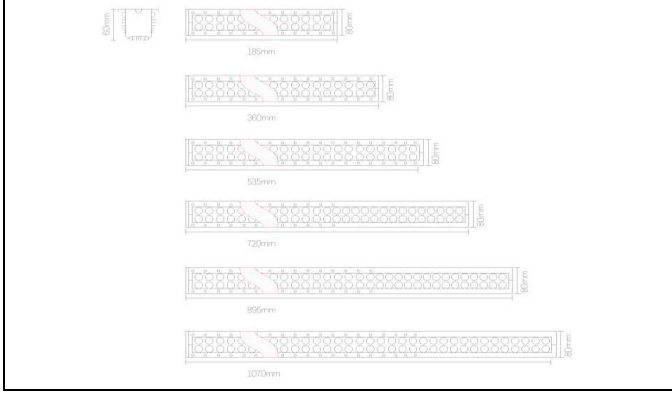

WALLWASHER LED AYDINLATMA

WALLWASHER LED LIGHTING

Ürün Ölçüsü / Product Measure	
2x6W	60x80x185mm
2x12W	60x80x360mm
2x18W	60x80x535mm
2x24W	60x80x720mm
2x30W	60x80x895mm
2x36W	60x80x1070mm

ÜRÜN BİLGİSİ/ PRODUCT INFO	MODEL NO	LT-602					
	GÖVDE/BODY	GRİ/GREY					
	DİFÜZÖR/DIFFUSOR	POLİKARBON CAM/POLYCARBONATE GLASS					
	KULLANIM ŞEKLİ/FIELDS OF APPLICATION	SIVA ÜSTÜ/SURFACE MOUNTING					
	LED	SMD LED					
ELEKTRİKSEL ÖZELLİKLER/ ELECTRICAL SPECS	TÜKETİM GÜCÜ/POWER	2x6W	2x12W	2x18W	2x24W	2x30W	2x36W
	GİRİŞ GERİLİMİ/INPUT VOLTAGE	AC 220V					
	FREKANS/FREQUENCY	50 Hz					
	GİRİŞ AKIMI/INPUT CURRENT	0,070 A	0,085 A	0,170 A	0,436 A	0,545 A	0,654 A
	GÜÇ FAKTÖRÜ/POWER FACTOR	0,95					
	ÇIKIŞ GERİLİMİ/OUTPUT VOLTAGE	DC 12-25V	DC 20-43V	DC 20-36V	DC 36-72V	DC 54-100V	DC 54-130V
	ÇIKIŞ AKIMI/OUTPUT CURRENT	0,35 A					
THD/TOTAL HARMONIC DISTORTION	<%20						
FOTOMETRİK ÖZELLİKLER/ PHOTOMETRIC SPECS	RENK SICAKLIĞI/KELVIN TEMPERATURE(CCT)						
	İŞİK AÇISI/LIGHT BEAM ANGLE	10° - 30° - 45°					
	İŞİK AKISI/LUMEN						
	RENKSEL GERİ VERİM/COLOR RENDERING INDEX(CRI)	Ra>75					
	VERİM/EFFICIENCY						
LED ÖMRÜ/LED LIFE TIME(PERFORMANCE L70)	≥50.000 Saat/Hours						
KORUMA/PROTECTION	ÇALIŞMA SICAKLIĞI/OPERATING TEMPERATURE	-30°C - +50°C					
	IP KORUMA/IP PROTECTION	IP65 CLASS I					
GÜVENLİK & EMC STANDARTLARI/ SAFETY & EMC STANDARDS	ARMATÜR STANDARTI/LUMINAIRE STANDARDS	EN 60598-1 - EN 60598-2-1					
	SÜRÜCÜ STANDARTI/LED POWER SUPPLY STANDARDS	LVD (EN 61347-1, EN 61347-2-13) - EMC (EN 55015, EN 61547, EN 61000-3-2/3-3)					

Belirtilen toplam lumen değerleri ışık rengine göre ±%5 değişmektedir.
Specified total lumen values change according to color temperature ±%5.