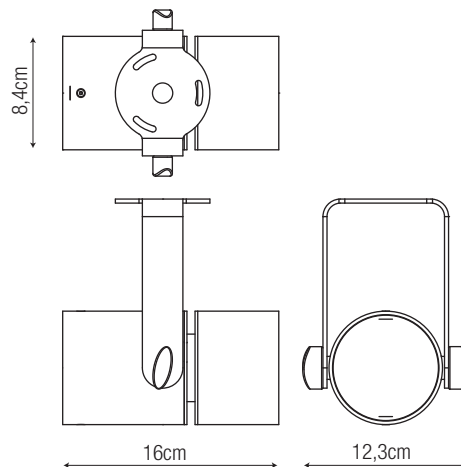

Spot in aluminum connected directly to mains (220-240Volt) for outdoor lighting in various shapes, different power output and different optics. It can also be used with a picket (ordered separately).

ottica | optic

14W 950 lm (W) 1055 lm (N)
25W 2200 lm (W) 2350 lm (N)
alimentatore a bordo | on-board transformer
no UV / no infrarossi

temperatura di utilizzo | operating temperature

da -20°C a 45°C

dimensioni | dimension

sistema di fissaggio | fixing system

dati illuminotecnici | photometric info

22°		36°		55°		73°	
100cm Ø38cm	5900 lx	100cm Ø64cm	2630 lx	100cm Ø104cm	1300 lx	100cm Ø147cm	1067 lx
150cm Ø58cm	2700 lx	150cm Ø97cm	1255 lx	150cm Ø156cm	630 lx	150cm Ø221cm	495 lx
200cm Ø77cm	1580 lx	200cm Ø129cm	732 lx	200cm Ø208cm	379 lx	200cm Ø295cm	308 lx
250cm Ø97cm	1040 lx	250cm Ø162cm	480 lx	250cm Ø260cm	256 lx	250cm Ø369cm	209 lx
300cm Ø116cm	732 lx	300cm Ø194cm	338 lx	300cm Ø312cm	186 lx	300cm Ø443cm	154 lx