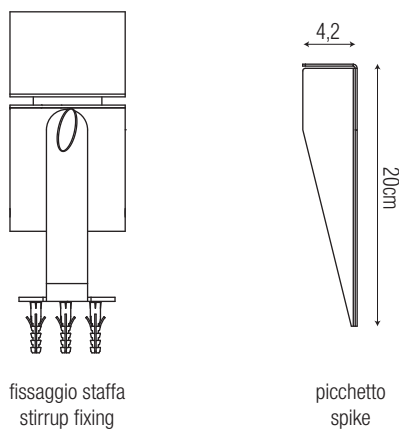

Spot in aluminum connected directly to mains (220-240Volt) for outdoor lighting in various shapes, different power output and different optics. It can also be used with a picket (ordered separately).

ottica | optic

14W 950 lm (W) 1055 lm (N)
25W 2200 lm (W) 2350 lm (N)
alimentatore a bordo | on-board transformer
no UV / no infrarossi

temperatura di utilizzo | operating temperature

da -20°C a 45°C

dimensioni | dimension

sistema di fissaggio | fixing system

dati illuminotecnici | photometric info

22°		36°		55°		73°	
100cm Ø38cm	5900 lx	100cm Ø64cm	2630 lx	100cm Ø104cm	1300 lx	100cm Ø147cm	1067 lx
150cm Ø58cm	2700 lx	150cm Ø97cm	1255 lx	150cm Ø156cm	630 lx	150cm Ø221cm	495 lx
200cm Ø77cm	1580 lx	200cm Ø129cm	732 lx	200cm Ø208cm	379 lx	200cm Ø295cm	308 lx
250cm Ø97cm	1040 lx	250cm Ø162cm	480 lx	250cm Ø260cm	256 lx	250cm Ø369cm	209 lx
300cm Ø116cm	732 lx	300cm Ø194cm	338 lx	300cm Ø312cm	186 lx	300cm Ø443cm	154 lx