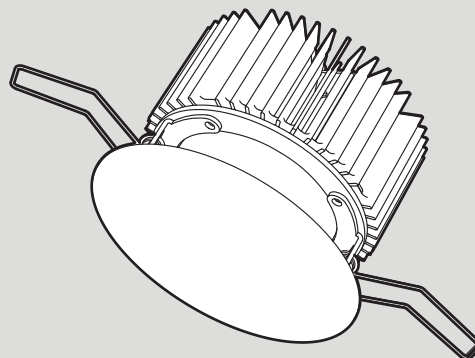

# Ghost 100 (25W-700mA)

POTENZA | POWER  
25W - 700mA

**1**

**GHOST 100**  
Ø90mm

**GHOST 180**  
MIN. Ø90mm  
MAX. Ø160mm

**2**

**3**

**4**

**5**

**6**

# Ghost 100 (14W-220/240Vac)

POTENZA | POWER  
14W - 220/240Vac