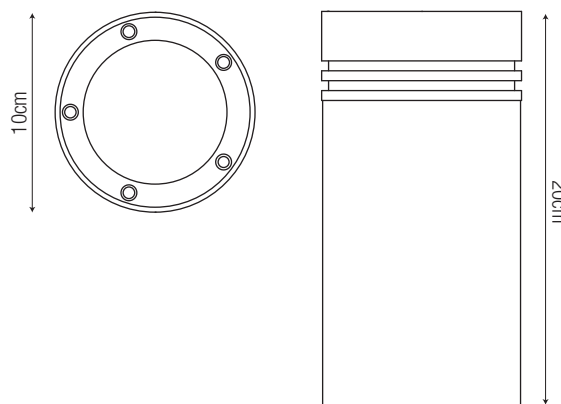

Klino

descrizione | description

spot led da incasso. fornito con cassaforma. carrabile fino a 1,5 tonnellate.

i led utilizzati vantano una durata di circa 50.000 ore in condizioni normali di utilizzo come dichiarato dal produttore.

recessed led spot for indoor/outdoor. equipped with outer casing. carriageable till 1,5 tons. the leds used have a lifetime of 50.000hours under normal conditions of use as stated by the manufacturer

ottiche | optics

30° | 60°

potenza | power

6W / 24vdc
10W / 220-240vac

finiture | finishes

acciaio inox satinato AISI316L / satin stainless steel AISI316L
bronzo naturale / natural bronze

flusso nominale | total efficiency

temperatura di utilizzo | operating temperature

da -20°C a 45°C

dimensioni | dimension

sistema di fissaggio | fixing system

dati illuminotecnici | photometric info