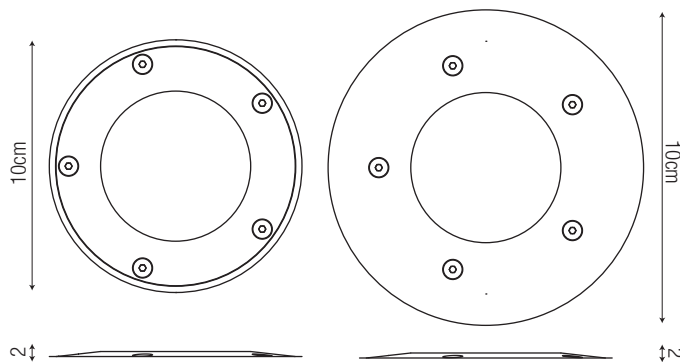

30° | 60°

potenza | power

6W / 24vdc
10W / 220-240vac

finiture | finishes

acciaio inox satinato AISI316L / satin stainless steel AISI316L
bronzo naturale / natural bronze

flusso nominale | total efficiency

temperatura di utilizzo | operating temperature

da -20°C a 45°C

dimensioni | dimension

sistema di fissaggio | fixing system

dati illuminotecnici | photometric info