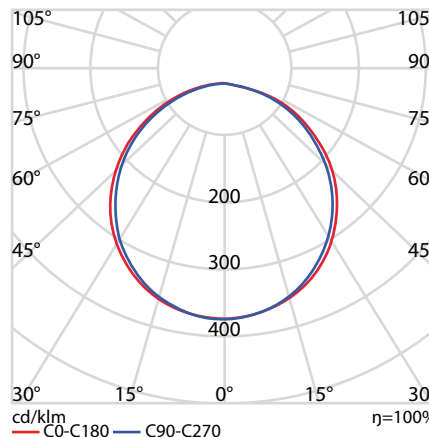

FOTOMETRİK ÖZELLİKLER/PHOTOMETRIC SPECS	
RENK SICAKLIĞI/ KELVIN TEMPERATURE(CCT)	: 3000K 4000K 6500K
IŞIK AÇISI/ LIGHT BEAM ANGLE	: 112°
IŞIK AKISI/ LUMEN	: 650 750 850
RENKSEL GERİ VERİM/ COLOR RENDERING INDEX (CRI)	: Ra>80
VERİM/ EFFICIENCY	: 70Lm/W

## FOTOMETRİK EĞRİ/LIGHT DISTRIBUTION CURVE

## Işık Dağılım Eğrisi/Light Distribution Curve

Flux out :626.1 lm	
1m	90.67,301.3lx 293.13cm
2m	22.67,75.34lx 586.26cm
3m	10.07,33.48lx 879.39cm
4m	5.667,18.83lx 1172.53cm
5m	3.627,12.05lx 1465.66cm
6m	2.519,8.371lx 1758.78cm
7m	1.850,6.150lx 2051.92cm
8m	1.417,4.709lx 2345.05cm
9m	1.119,3.720lx 2638.18cm
10m	0.9067,3.013lx 2931.31cm
Height	Eavg, Emax Angle : 113.39deg Diameter