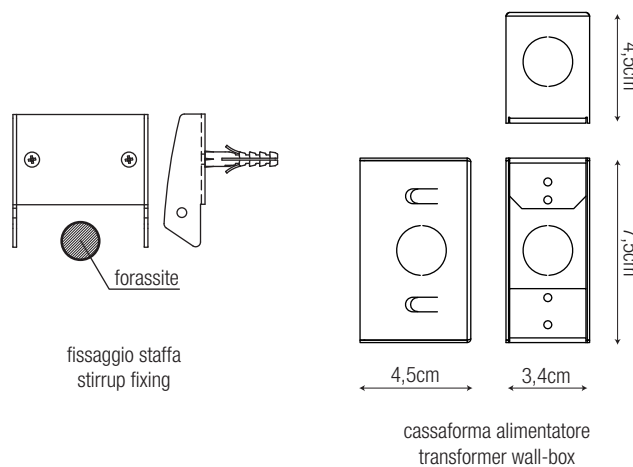

# Next

**descrizione | description**

Segnapasso LED da incasso per interni ed esterni.

Indoor/Outdoor recessed footlight.

**ottica | optic**

120°

**potenza | power**

3W - 24Vdc  
3W - 220/240Vac

**temperatura di utilizzo | operating temperature**

da -20°C a 45°C

**dimensioni | dimension**

**sistema di fissaggio | fixing system**

**dati illuminotecnici | photometric info**