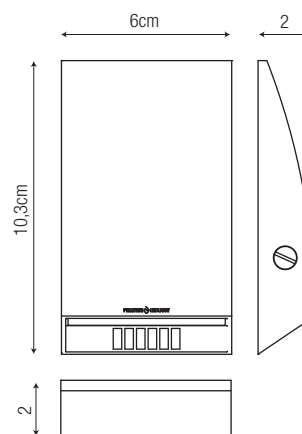

# Next

**descrizione | description**

Segnapasso LED da incasso per interni ed esterni.

Indoor/Outdoor recessed footlight.

**ottica | optic**

120°

**potenza | power**

3W - 24Vdc  
3W - 220/240Vac

**temperatura di utilizzo | operating temperature**

da -20°C a 45°C

**dimensioni | dimension**

**sistema di fissaggio | fixing system**

**dati illuminotecnici | photometric info**