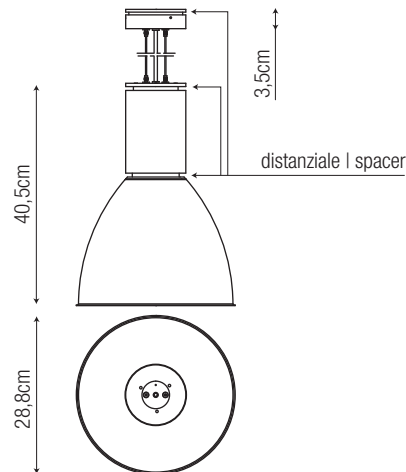

ottica | optic

60° | 120°

potenza | power

25W (25W - 220/240Vac)

39W (39W - 220/240Vac)

colore luce | light color

3000°K (W), 4000°K (N)

finiture | finishes

su richiesta con controllo dimmerazione 1-10V / DALI

on request with dimmable control 1-10V / DALI

temperatura di utilizzo | operating temperature

da -20°C a 45°C

optional:
schermo | screen
UGR <19

dimensioni | dimension

sistema di fissaggio | fixing system

dati illuminotecnici | photometric info

60°		120°	
100cm Ø115cm	1347 lx	100cm Ø346cm	665 lx
150cm Ø173cm	662 lx	150cm Ø519cm	337 lx
200cm Ø230cm	396 lx	200cm Ø692cm	205 lx
250cm Ø288cm	276 lx	250cm Ø866cm	142 lx
300cm Ø346cm	197 lx	300cm Ø1039cm	102 lx