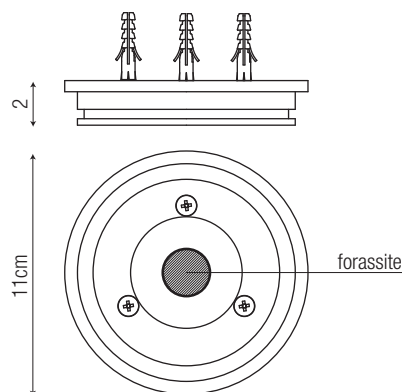

ottica | optic

60° | 120°

potenza | power

25W (25W - 220/240Vac)

39W (39W - 220/240Vac)

colore luce | light color

3000°K (W), 4000°K (N)

finiture | finishes

sistema di fissaggio | fixing system

dati illuminotecnici | photometric info

60°		120°	
100cm Ø115cm	1347 lx	100cm Ø346cm	665 lx
150cm Ø173cm	662 lx	150cm Ø519cm	337 lx
200cm Ø230cm	396 lx	200cm Ø692cm	205 lx
250cm Ø288cm	276 lx	250cm Ø866cm	142 lx
300cm Ø346cm	197 lx	300cm Ø1039cm	102 lx