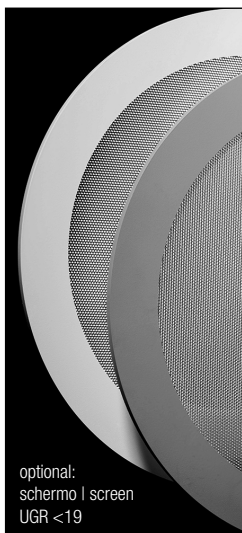

temperatura di utilizzo | operating temperature

da -20°C a 45°C

optional:
schermo | screen
UGR <19