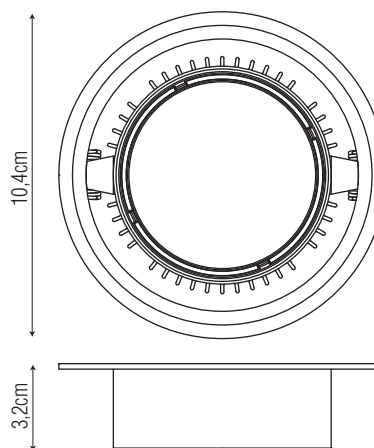

# Oriente

**descrizione | description**

Faretto led da semi-incasso con inclinazione massima 30° Realizzato in alluminio verniciato parabole con schermo antiglare. Oriente rivoluziona il mondo dell'incasso estraendo il faro ed utilizzando tutta luce in uscita, evitando che questa si disperda nell'orientamento del fascio.

**ottica | optic**

22° | 36° | 55° | 73°

**potenza | power**

25W - 220/240Vac

**colore luce | light color**

3000°K (W), 4000°K (N)

**finiture | finishes**

nero | black  
bianco | white  
rame protetto | ever bright copper

**flusso nominale | led efficiency**

25W 2900 lm (W) 3025 lm (N)

no UV / no infrarossi

**alimentatore | power supply**

alimentatore remoto / remote transformer

**temperatura di utilizzo | operating temperature**

da -20°C a 45°C

**dimensioni | dimension**

**sistema di fissaggio | fixing system**

**dati illuminotecnici | photometric info**

22°		36°		55°		73°	
100cm Ø38cm	15640 lx	100cm Ø64cm	5220 lx	100cm Ø104cm	2620 lx	100cm Ø147cm	1720 lx
150cm Ø58cm	7210 lx	150cm Ø97cm	2310 lx	150cm Ø156cm	1218 lx	150cm Ø221cm	818 lx
200cm Ø77cm	4390 lx	200cm Ø129cm	1403 lx	200cm Ø208cm	740 lx	200cm Ø295cm	506 lx
250cm Ø97cm	2530 lx	250cm Ø162cm	863 lx	250cm Ø260cm	447 lx	250cm Ø369cm	319 lx
300cm Ø116cm	1820 lx	300cm Ø194cm	598 lx	300cm Ø312cm	330 lx	300cm Ø443cm	232 lx