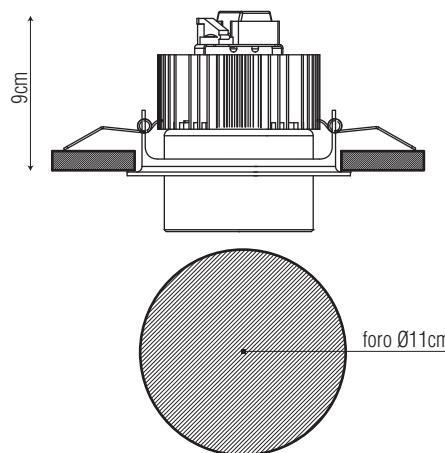

**ottica | optic**

22° | 36° | 55° | 73°

**potenza | power**

25W - 220/240Vac

**colore luce | light color**

3000°K (W), 4000°K (N)

**finiture | finishes**

nero | black  
bianco | white  
rame protetto | ever bright copper

**flusso nominale | led efficiency**

25W 2900 lm (W) 3025 lm (N)

no UV / no infrarossi

**alimentatore | power supply**

alimentatore remoto / remote transformer

**temperatura di utilizzo | operating temperature**

da -20°C a 45°C

**dimensioni | dimension**

**sistema di fissaggio | fixing system**

**dati illuminotecnici | photometric info**

22°		36°		55°		73°	
100cm Ø38cm	15640 lx	100cm Ø64cm	5220 lx	100cm Ø104cm	2620 lx	100cm Ø147cm	1720 lx
150cm Ø58cm	7210 lx	150cm Ø97cm	2310 lx	150cm Ø156cm	1218 lx	150cm Ø221cm	818 lx
200cm Ø77cm	4390 lx	200cm Ø129cm	1403 lx	200cm Ø208cm	740 lx	200cm Ø295cm	506 lx
250cm Ø97cm	2530 lx	250cm Ø162cm	863 lx	250cm Ø260cm	447 lx	250cm Ø369cm	319 lx
300cm Ø116cm	1820 lx	300cm Ø194cm	598 lx	300cm Ø312cm	330 lx	300cm Ø443cm	232 lx